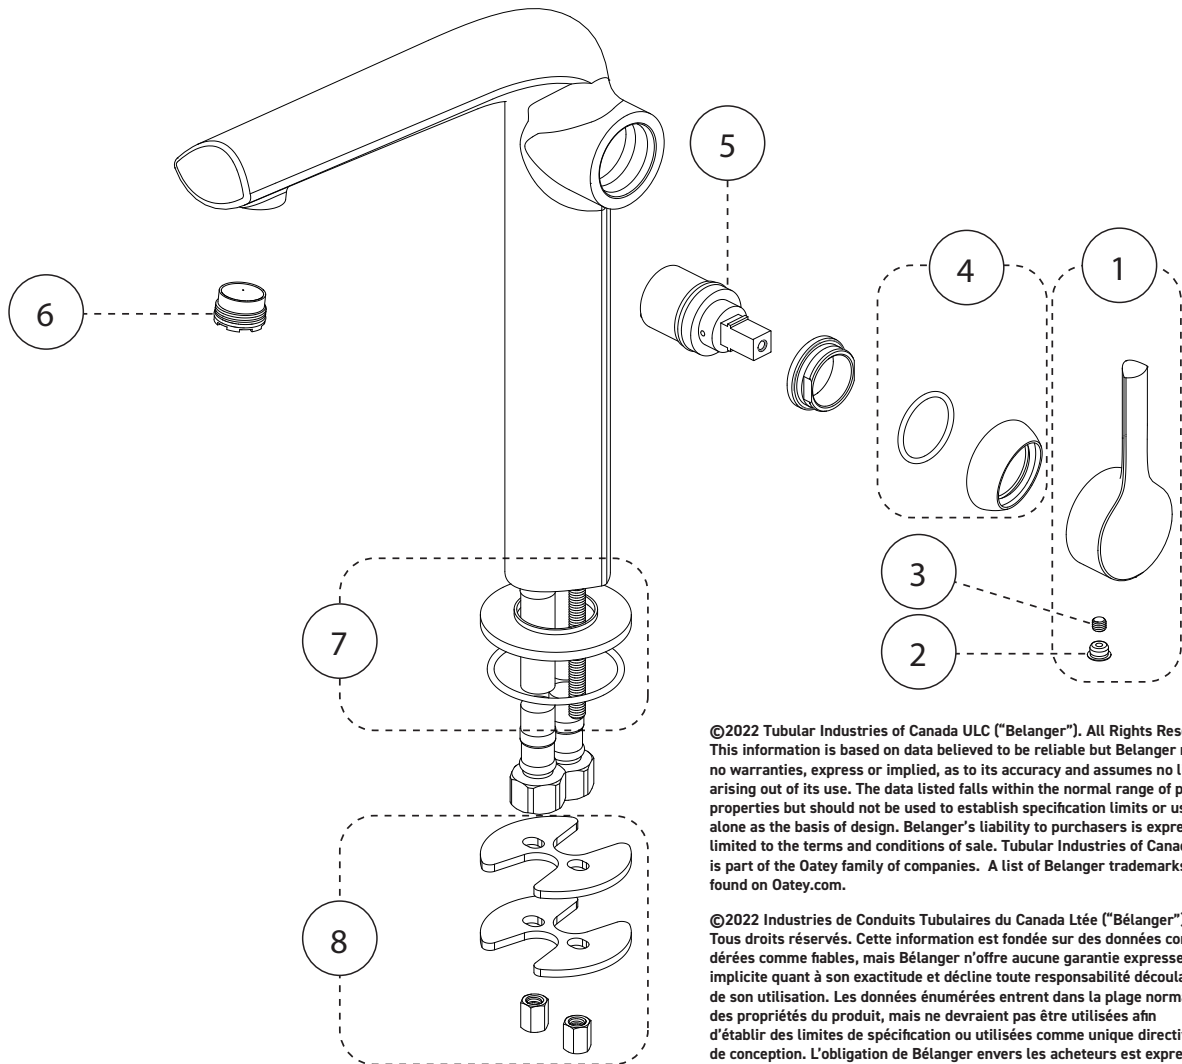

### Caractéristiques

- Installation monotrou (trou min. 1-1/8 pouces)
- Rotation de la poignée vers l'avant
- Aérateur laminaire
- Plaque de recouvrement optionnelle (FCKTS3050 vendue séparément)
- Drain presto sans trop-plein vendu séparément (B20-459MB)
- Débit maximal de 3,8 L/min (1,0 gpm) à 60 psi (**ecologia**)
- Corps en laiton
- Faible teneur en plomb (moins de 0,25%)
- Raccordements 3/8 pouce (9/16-24 UNEF) avec connecteurs flexibles tressés en nylon

### Cartouche(s)

- Céramique (FC9M15)

### Fini

- Noir mat

Lavatory Vessel Sink Faucet with Volume Control  
 Robinet pour vasque de salle de bain avec contrôle de volume

No	Description		Part Pièce
1	Handle kit	Ensemble de poignée	FCKTS2131MB
2	Cap	Capuchon	FCHDL4038MB
3	Allen screw	Vis Allen	923001
4	Trim cap	Garniture d'écrou	FCDEC7097MB
5	Ceramic cartridge	Cartouche céramique	FC9M15
6	Aerator (1.0 gpm laminar)	Aérateur (3,8 L/min laminaire)	FCAER3029
7	Spout flange kit	Ensemble de bride du robinet	FCKTS3054MB
8	Anchor kit	Ensemble d'ancrage	FCKTS4033