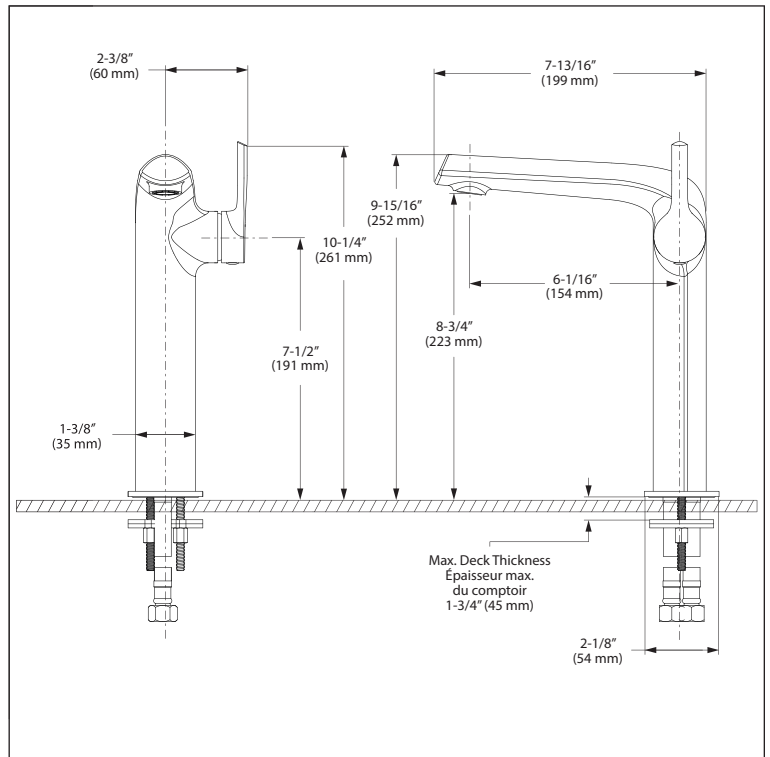

## Lavatory Vessel Sink Faucet with Volume Control Robinet pour vasque de salle de bain avec contrôle de volume

### Features

- Single hole installation (min. 1-1/8" hole)
- Forward rotation of lever handle
- Laminar aerator
- Optional cover plate (FCKTS3050 sold separately)
- Presto drain no overflow sold separately (B20-459MB)
- Maximum flow of 3.8 L/min (1.0 gpm) at 60 psi (**ecologia**)
- Brass body
- Low-lead (less than 0.25%)
- 3/8" (9/16-24 UNEF) connections with flexible nylon braided connectors

### Caractéristiques

- Installation monotrou (trou min. 1-1/8 pouces)
- Rotation de la poignée vers l'avant
- Aérateur laminaire
- Plaque de recouvrement optionnelle (FCKTS3050 vendue séparément)
- Drain presto sans trop-plein vendu séparément (B20-459MB)
- Débit maximal de 3,8 L/min (1,0 gpm) à 60 psi (**ecologia**)
- Corps en laiton
- Faible teneur en plomb (moins de 0,25%)
- Raccordements 3/8 pouce (9/16-24 UNEF) avec connecteurs flexibles tressés en nylon