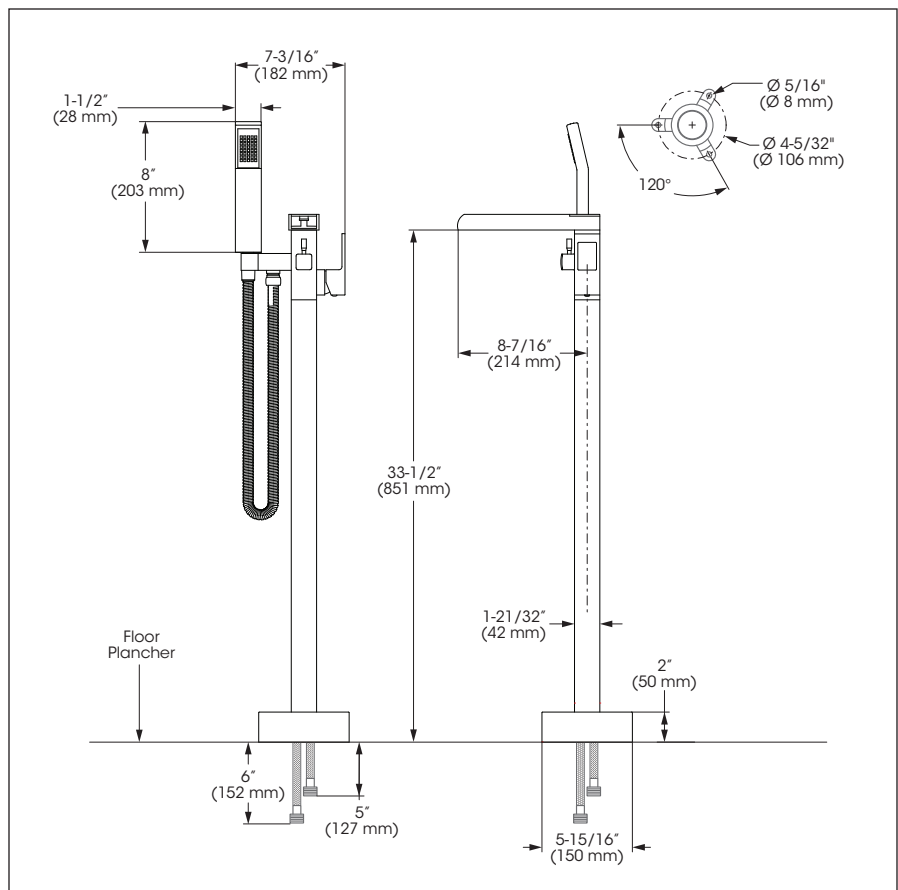

Floor Mount Bathtub Filler Robinet autoportant pour baignoire

Features

- Temperature limiting device
- Bathtub spout:
 - Maximum flow of 23.4 L/min (6.2 gpm) at 60 psi
- Hand shower:
 - Easy-to-clean soft nozzles
 - 59" chromed metal flexible hose
 - Maximum flow of 6.8 L/min (1.8 gpm) at 80 psi
 - Adjustable angle hand shower holder
- Solid brass body
- 1/2" NPT connections with flexible stainless steel braided connectors

Caractéristiques

- Limiteur de température
- Bec de baignoire :
 - Débit maximal de 23,4 L/min (6,2 gpm) à 60 psi
- Douche à main :
 - Buses souples faciles à nettoyer
 - Boyau de 59 pouces en métal chromé
 - Débit maximal de 6,8 L/min (1,8 gpm) à 80 psi
 - Support de douche à angle ajustable
- Corps en laiton massif
- Raccordements 1/2 pouce NPT avec connecteurs flexibles tressés en acier inoxydable

Inverseur

- Céramique (FCCARD003)

Cartouche

- Céramique (FC9M6 + Limiteur de température FCCARL9M6)

Fini

- Chrome poli

Floor Mount Bathtub Filler Robinet autoportant pour baignoire

No	Description		Part Pièce
1	Spout assembly	Ensemble du bec	FCSPSA022
2	Spout repair kit	Ensemble de réparation du bec	FCKTS9017
3	Cartridge	Cartouche	FC9M6
4	Temperature limiting device	Limiteur de température	FCCARL9M6
5	Retainer nut	Écrou	FCNUTC015
6	Handle	Poignée	FCKTS2064
7	Base flange cover	Garniture de bride	FCDEC7043
8	Base flange	bride de la base	FCOTH9018
9	Hose	boyau	96179
10	Check valve (14mm)	Soupape anti-retour (14mm)	FC98244CV
11	Diverter handle	Poignée de l'inverseur	FCKTS2052
12	Diverter	Inverseur	FCCARD003
13	Washer (19mm x 9.5mm x 2.5mm)	Rondelle (19mm x 9.5mm x 2.5mm)	FCWAA1007
14	Check valve (15mm-1.8 gpm)	Soupape anti-retour (15mm-6,8 L/min)	FCVAL1001
15	Hand shower	Douche à main	FCSPS2003
16	Hand shower support	Support de douche à main	FCKTS5008