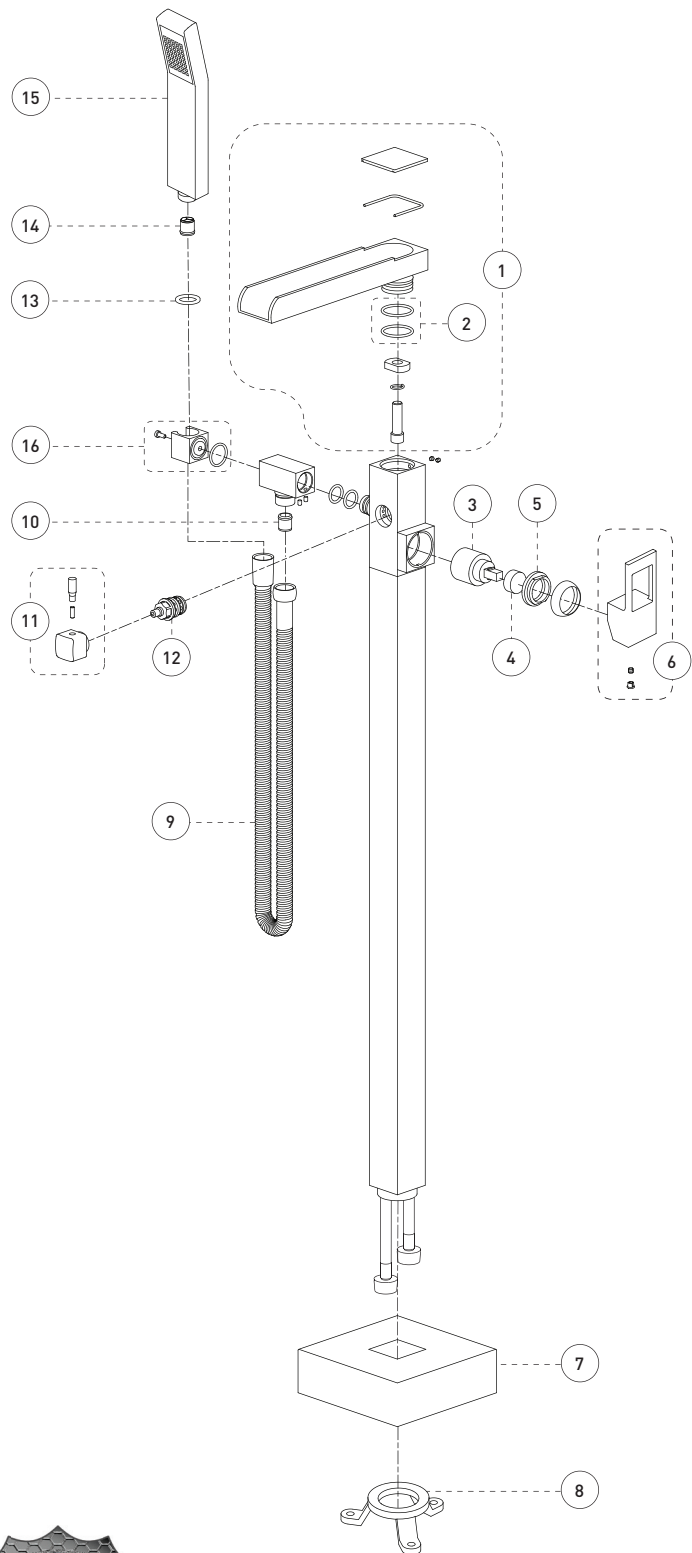

Floor Mount Bathtub Filler Robinet autoportant pour baignoire

Features

- Temperature limiting device
- Bathtub spout:
 - Maximum flow of 23.4 L/min (6.2 gpm) at 60 psi
- Hand shower:
 - Easy-to-clean soft nozzles
 - 59" chromed metal flexible hose
 - Maximum flow of 6.8 L/min (1.8 gpm) at 80 psi
 - Adjustable angle hand shower holder
- Solid brass body
- 1/2" NPT connections with flexible stainless steel braided connectors

Caractéristiques

- Limiteur de température
- Bec de baignoire :
 - Débit maximal de 23,4 L/min (6,2 gpm) à 60 psi
- Douche à main :
 - Buses souples faciles à nettoyer
 - Boyau de 59 pouces en métal chromé
 - Débit maximal de 6,8 L/min (1,8 gpm) à 80 psi
 - Support de douche à angle ajustable
- Corps en laiton massif
- Raccordements 1/2 pouce NPT avec connecteurs flexibles tressés en acier inoxydable

Inverseur

- Céramique (FCCARD003)

Cartouche

- Céramique (FC9M6 + Limiteur de température FCCARL9M6)

Fini

- Chrome poli

Floor Mount Bathtub Filler Robinet autoportant pour baignoire

No	Description		Part Pièce
1	Spout assembly	Ensemble du bec	FCSPSA022
2	Spout repair kit	Ensemble de réparation du bec	FCKTS9017
3	Cartridge	Cartouche	FC9M6
4	Temperature limiting device	Limiteur de température	FCCARL9M6
5	Retainer nut	Écrou	FCNUTC015
6	Handle	Poignée	FCKTS2064
7	Base flange cover	Garniture de bride	FCDEC7043
8	Base flange	bride de la base	FCOTH9018
9	Hose	boyau	96179
10	Check valve (14mm)	Soupape anti-retour (14mm)	FC98244CV
11	Diverter handle	Poignée de l'inverseur	FCKTS2052
12	Diverter	Inverseur	FCCARD003
13	Washer (19mm x 9.5mm x 2.5mm)	Rondelle (19mm x 9.5mm x 2.5mm)	FCWAA1007
14	Check valve (15mm-1.8 gpm)	Soupape anti-retour (15mm-6,8 L/min)	FCVAL1001
15	Hand shower	Douche à main	FCSPS2003
16	Hand shower support	Support de douche à main	FCKTS5008