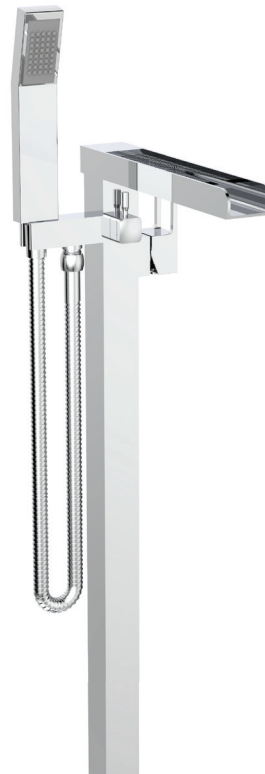

Floor Mount Bathtub Filler Robinet autoportant pour baignoire

Features

- Temperature limiting device
- Bathtub spout:
 - Maximum flow of 23.4 L/min (6.2 gpm) at 60 psi
- Hand shower:
 - Easy-to-clean soft nozzles
 - 59" chromed metal flexible hose
 - Maximum flow of 6.8 L/min (1.8 gpm) at 80 psi
 - Adjustable angle hand shower holder
- Solid brass body
- 1/2" NPT connections with flexible stainless steel braided connectors

Diverter

- Ceramic (FCCARD003)

Cartridge

- Ceramic (FC9M6 + Temperature limiting device FCCARL9M6)

Finish

- Polished chrome

Product meets
Calgreen requirements

Ce produit répond
aux exigences de Calgreen

Caractéristiques

- Limiteur de température
- Bec de baignoire :
 - Débit maximal de 23,4 L/min (6,2 gpm) à 60 psi
- Douche à main :
 - Buses souples faciles à nettoyer
 - Boyau de 59 pouces en métal chromé
 - Débit maximal de 6,8 L/min (1,8 gpm) à 80 psi
 - Support de douche à angle ajustable
- Corps en laiton massif
- Raccordements 1/2 pouce NPT avec connecteurs flexibles tressés en acier inoxydable