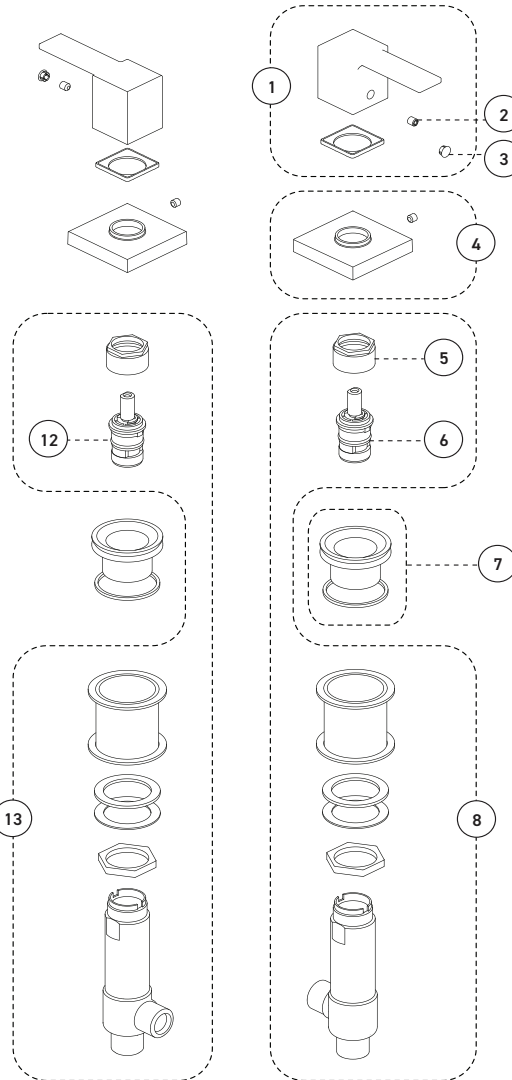

Lavatory Sink Faucet – Robinet pour lavabo

Features

- 6" to 10" c/c widespread installation
- Presto drain included
- Maximum flow of 4.5 L/min (1.2 gpm) at 60 psi (**ecologia**)
- Solid brass body
- Low-lead (less than 0.25%)
- 1/2" IPS connections with flexible stainless steel braided connectors

Cartridges

- Ceramic 1/4 turn (FC9K3LH / FC9K3RH)

Finish

- Matte black

Product meets
Calgreen requirements
Ce produit répond
aux exigences de Calgreen

Caractéristiques

- Installation à entraxe ajustable variant de 6 à 10 pouces c/c
- Drain presto inclus
- Débit maximal de 4,5 L/min (1,2 gpm) à 60 psi (**ecologia**)
- Corps en laiton massif
- Faible teneur en plomb (moins de 0,25%)
- Raccordements 1/2 pouce IPS avec connecteurs flexibles tressés en acier inoxydable

Cartouches

- Céramique 1/4 de tour (FC9K3LH / FC9K3RH)

Fini

- Noir mat

Lavatory Sink Faucet– Robinet pour lavabo

No	Description		Part Pièce
1	Handle kit	Ensemble de poignée	FCKTS2105MB
2	Allen screw	Vis Allen	923001
3	Cap	Capuchon	FCHDL4016MB
4	Handle flange kit	Ensemble de bride de la poignée	FCKTS3040MB
5	Retainer ring	Anneau de retenue	FCKTS9010MB
6	Ceramic cartridge (cold water)	Cartouche céramique (eau froide)	FC9K3LH
7	Anchoring flange kit	Ensemble d'ancrage de la bride	FCKTS4028
8	Valve assembly (cold water)	Ensemble de valve (eau froide)	FCKTSA011
9	Spout kit	Ensemble de bec	FCKTS1012MB
10	Spout o-ring (3X)	Joint torique (3X)	FCORA1030
11	Aerator	Aérateur	FCAER3014
12	Ceramic cartridge (hot water)	Cartouche céramique (eau chaude)	FC9K3RH
13	Valve assembly (hot water)	Ensemble de valve (eau chaude)	FCKTSA010
14	Presto drain	Drain presto	B20-439PLAMB
15	Flexible braided connector	Raccord flexible tressé	FC905245F