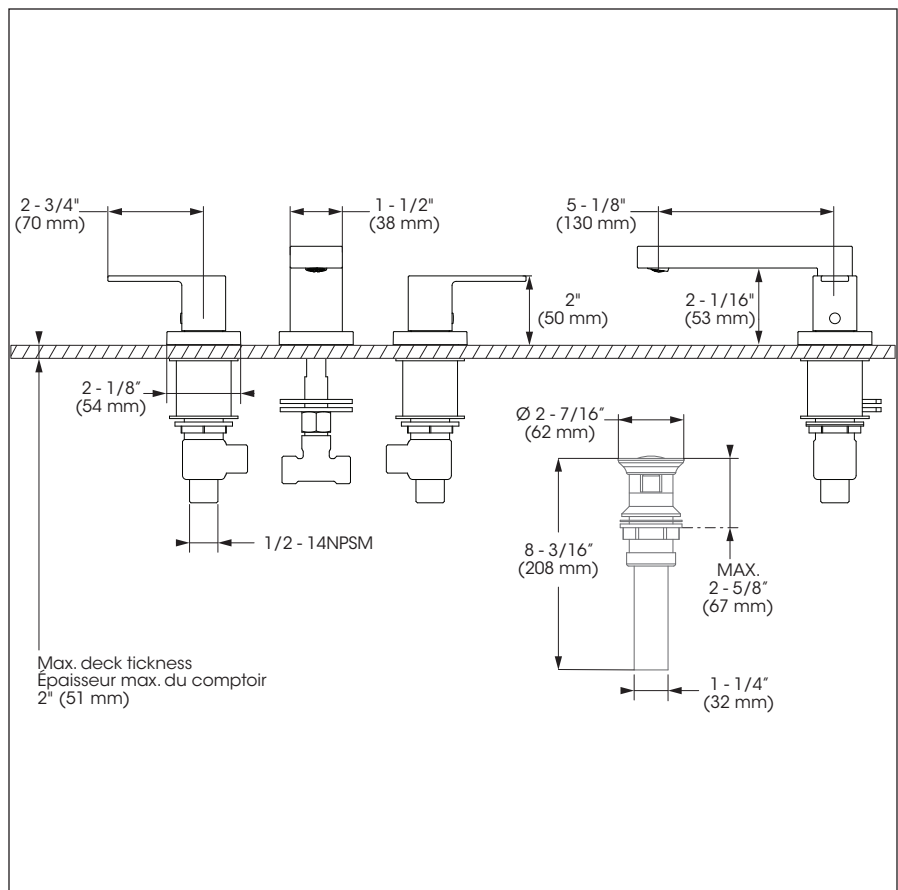

Lavatory Sink Faucet – Robinet pour lavabo

Features

- 6" to 10" c/c widespread installation
- Presto drain included
- Maximum flow of 4.5 L/min (1.2 gpm) at 60 psi (**ecologia**)
- Solid brass body
- Low-lead (less than 0.25%)
- 1/2" IPS connections with flexible stainless steel braided connectors

Cartridges

- Ceramic 1/4 turn (FC9K3LH / FC9K3RH)

Finish

- Matte black

Product meets
Calgreen requirements
Ce produit répond
aux exigences de Calgreen

Caractéristiques

- Installation à entraxe ajustable variant de 6 à 10 pouces c/c
- Drain presto inclus
- Débit maximal de 4,5 L/min (1,2 gpm) à 60 psi (**ecologia**)
- Corps en laiton massif
- Faible teneur en plomb (moins de 0,25%)
- Raccordements 1/2 pouce IPS avec connecteurs flexibles tressés en acier inoxydable

Cartouches

- Céramique 1/4 de tour (FC9K3LH / FC9K3RH)

Fini

- Noir mat

Lavatory Sink Faucet– Robinet pour lavabo

No	Description		Part Pièce
1	Handle kit	Ensemble de poignée	FCKTS2105MB
2	Allen screw	Vis Allen	923001
3	Cap	Capuchon	FCHDL4016MB
4	Handle flange kit	Ensemble de bride de la poignée	FCKTS3040MB
5	Retainer ring	Anneau de retenue	FCKTS9010MB
6	Ceramic cartridge (cold water)	Cartouche céramique (eau froide)	FC9K3LH
7	Anchoring flange kit	Ensemble d'ancrage de la bride	FCKTS4028
8	Valve assembly (cold water)	Ensemble de valve (eau froide)	FCKTSA011
9	Spout kit	Ensemble de bec	FCKTS1012MB
10	Spout o-ring (3X)	Joint torique (3X)	FCORA1030
11	Aerator	Aérateur	FCAER3014
12	Ceramic cartridge (hot water)	Cartouche céramique (eau chaude)	FC9K3RH
13	Valve assembly (hot water)	Ensemble de valve (eau chaude)	FCKTSA010
14	Presto drain	Drain presto	B20-439PLAMB
15	Flexible braided connector	Raccord flexible tressé	FC905245F