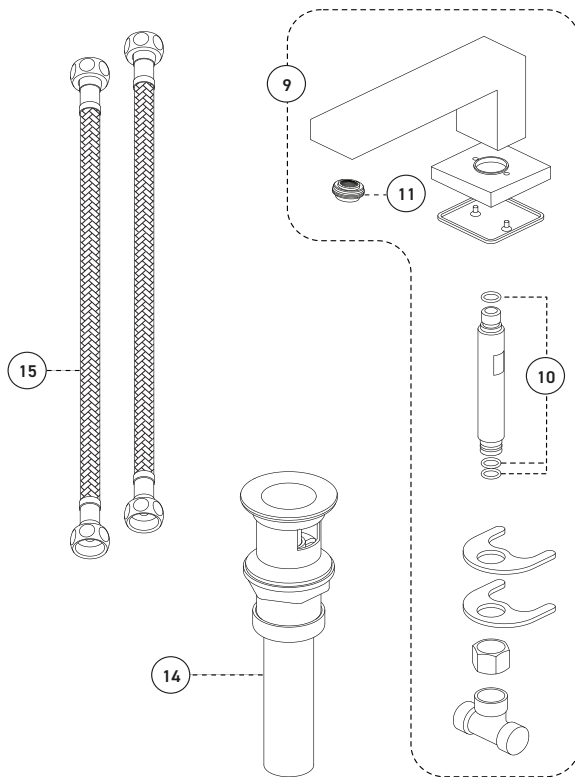

Lavatory Sink Faucet – Robinet pour lavabo

Features

- 6" to 10" c/c widespread installation
- Presto drain included
- Maximum flow of 4.5 L/min (1.2 gpm) at 60 psi (**ecologia**)
- Solid brass body
- Low-lead (less than 0.25%)
- 1/2" IPS connections with flexible stainless steel braided connectors

Cartridges

- Ceramic 1/4 turn (FC9K3LH / FC9K3RH)

Finish

- Matte black

Product meets
Calgreen requirements
Ce produit répond
aux exigences de Calgreen

Caractéristiques

- Installation à entraxe ajustable variant de 6 à 10 pouces c/c
- Drain presto inclus
- Débit maximal de 4,5 L/min (1,2 gpm) à 60 psi (**ecologia**)
- Corps en laiton massif
- Faible teneur en plomb (moins de 0,25%)
- Raccordements 1/2 pouce IPS avec connecteurs flexibles tressés en acier inoxydable

Cartouches

- Céramique 1/4 de tour (FC9K3LH / FC9K3RH)

Fini

- Noir mat

Lavatory Sink Faucet– Robinet pour lavabo

No	Description		Part Pièce
1	Handle kit	Ensemble de poignée	FCKTS2105MB
2	Allen screw	Vis Allen	923001
3	Cap	Capuchon	FCHDL4016MB
4	Handle flange kit	Ensemble de bride de la poignée	FCKTS3040MB
5	Retainer ring	Anneau de retenue	FCKTS9010MB
6	Ceramic cartridge (cold water)	Cartouche céramique (eau froide)	FC9K3LH
7	Anchoring flange kit	Ensemble d'ancrage de la bride	FCKTS4028
8	Valve assembly (cold water)	Ensemble de valve (eau froide)	FCKTSA011
9	Spout kit	Ensemble de bec	FCKTS1012MB
10	Spout o-ring (3X)	Joint torique (3X)	FCORA1030
11	Aerator	Aérateur	FCAER3014
12	Ceramic cartridge (hot water)	Cartouche céramique (eau chaude)	FC9K3RH
13	Valve assembly (hot water)	Ensemble de valve (eau chaude)	FCKTSA010
14	Presto drain	Drain presto	B20-439PLAMB
15	Flexible braided connector	Raccord flexible tressé	FC905245F