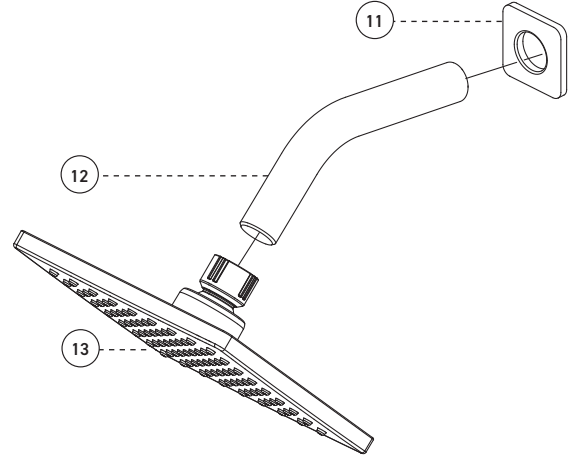

### Bec de baignoire :

- Bec de baignoire de type Slip-on avec inverseur intégré

### Bathtub / Shower Faucet with Pressure Balanced Valve - Robinet pour baignoire / douche avec valve à pression équilibrée

No	Description		Part Pièce
1	Handle kit	Ensemble de poignée	<b>FKKTS2045</b>
2	Allen screw	Vis Allen	<b>923001</b>
3	Trim Cap	Garniture d'écrou	<b>FCDEC4007</b>
4	Trim sleeve	Douille de finition	<b>FCDEC5005</b>
5	Plate screw	Vis de la plaque de finition	<b>FC94680-7A</b>
6	Face plate with seal joint	Plaque de finition avec joint d'étanchéité	<b>FCDEC7026</b>
7	Threaded Sleeve	Douille filetée	<b>FCOTH9047</b>
8	Handle adapter	Adaptateur de poignée	<b>9AC008CAP</b>
9	Ceramic cartridge	Cartouche céramique	<b>FC9AC008C</b>
10	Check /stop valves kit	Ensemble de soupapes d'arrêt et anti-retour	<b>FCVALA017</b>
11	Shower flange	Bride de douche	<b>FCDEC3020</b>
12	Shower arm	Bras de douche	<b>B29-106</b>
13	Shower head	Pomme de douche	<b>FCSPS3048</b>
14	Slip-on diverter spout	Bec inverseur de type "Slip-on"	<b>FCSPS6010</b>
15	Screw cover plate with o-ring	Cache-vis avec joint torique	<b>FCDEC7027</b>