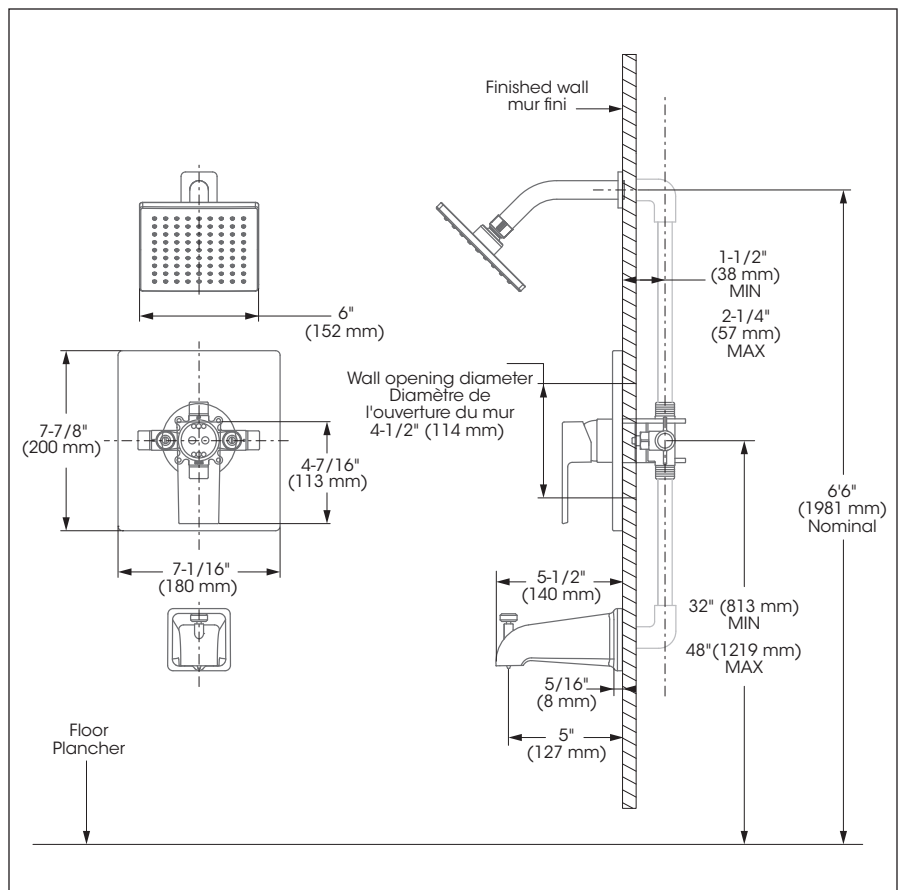

Style: **QUADRATO**

Bathtub / Shower Faucet with Pressure Balanced Valve -
Robinet pour baignoire / douche avec valve à pression équilibrée

Features

- Pressure balance built into the cartridge
- Maximum flow of 22.5 L/min (6 gpm) at 45 psi
- Adjustable temperature limiting device
- Built-in check-stop valves

Bathtub spout:

- Slip-on bathtub spout with built-in diverter

Shower head:

- Swivel
- Easy to clean soft nozzles
- Maximum flow of 6.6 L/min (1.75 gpm) at 80 psi (**ecologia**)
- Solid brass body
- 1/2" NPT / copper connections

Cartridge

- Ceramic (FC9AC008C)

Finish

- Polished chrome

Caractéristiques

- Pression équilibrée intégrée à la cartouche
- Débit maximal de 22.5 L/min (6 gpm) à 45 psi
- Limiteur de température ajustable
- Soupapes anti-retour et d'arrêt intégrées

Bec de baignoire :

- Bec de baignoire de type Slip-on avec inverseur intégré

Pomme de douche :

- Pivotante
- Buses souples faciles à nettoyer
- Débit maximal de 6,6 L/min (1,75 gpm) à 80 psi (**ecologia**)
- Corps en laiton massif
- Raccordements 1/2 pouce NPT / cuivre

Cartouche

- Céramique (FC9AC008C)

Fini

- Chrome poli