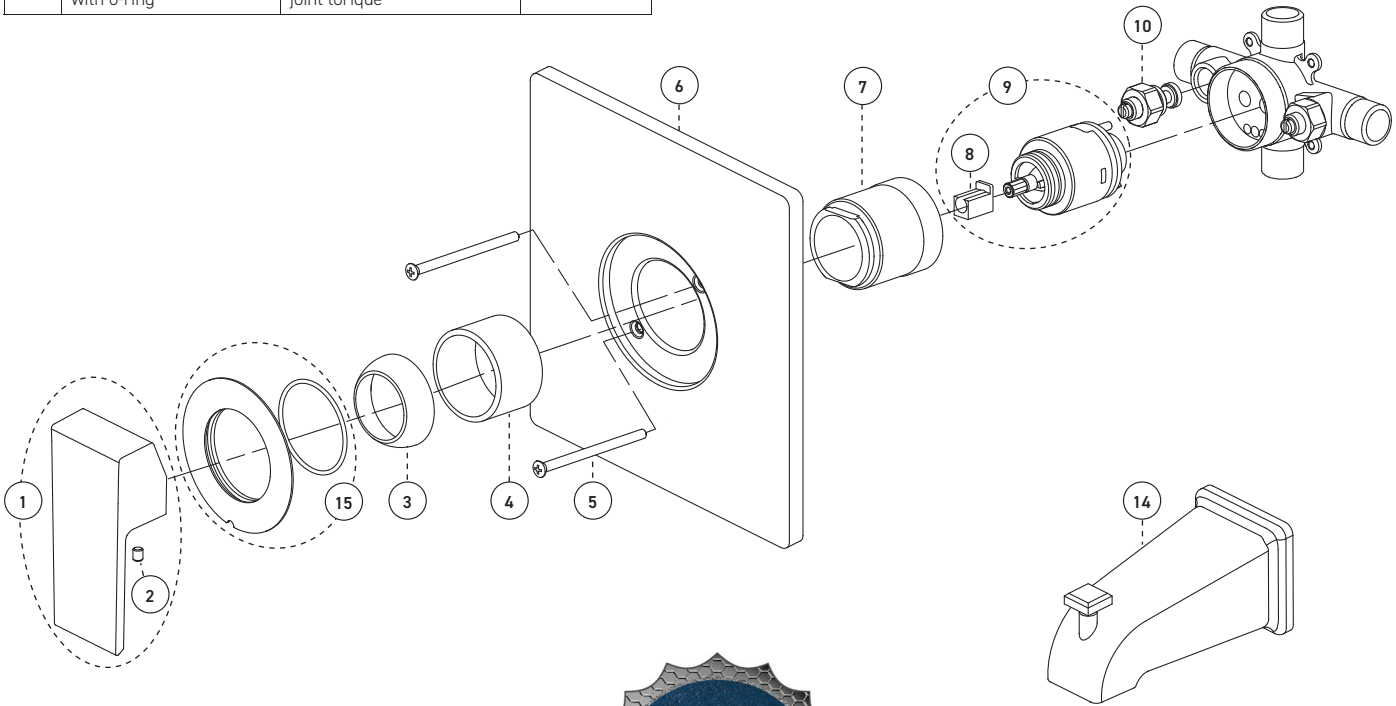

## Style: **QUADRATO**

### Bathtub / Shower Faucet with Pressure Balanced Valve - Robinet pour baignoire / douche avec valve à pression équilibrée

No	Description		Part Pièce
1	Handle kit	Ensemble de poignée	<b>FKKTS2045</b>
2	Allen screw	Vis Allen	<b>923001</b>
3	Trim Cap	Garniture d'écrou	<b>FCDEC4007</b>
4	Trim sleeve	Douille de finition	<b>FCDEC5005</b>
5	Plate screw	Vis de la plaque de finition	<b>FC94680-7A</b>
6	Face plate with seal joint	Plaque de finition avec joint d'étanchéité	<b>FCDEC7026</b>
7	Threaded Sleeve	Douille filetée	<b>FCOTH9047</b>
8	Handle adapter	Adaptateur de poignée	<b>9AC008CAP</b>
9	Ceramic cartridge	Cartouche céramique	<b>FC9AC008C</b>
10	Check /stop valves kit	Ensemble de soupapes d'arrêt et anti-retour	<b>FCVALA017</b>
11	Shower flange	Bride de douche	<b>FCDEC3020</b>
12	Shower arm	Bras de douche	<b>B29-106</b>
13	Shower head	Pomme de douche	<b>FCSPS3048</b>
14	Slip-on diverter spout	Bec inverseur de type "Slip-on"	<b>FCSPS6010</b>
15	Screw cover plate with o-ring	Cache-vis avec joint torique	<b>FCDEC7027</b>