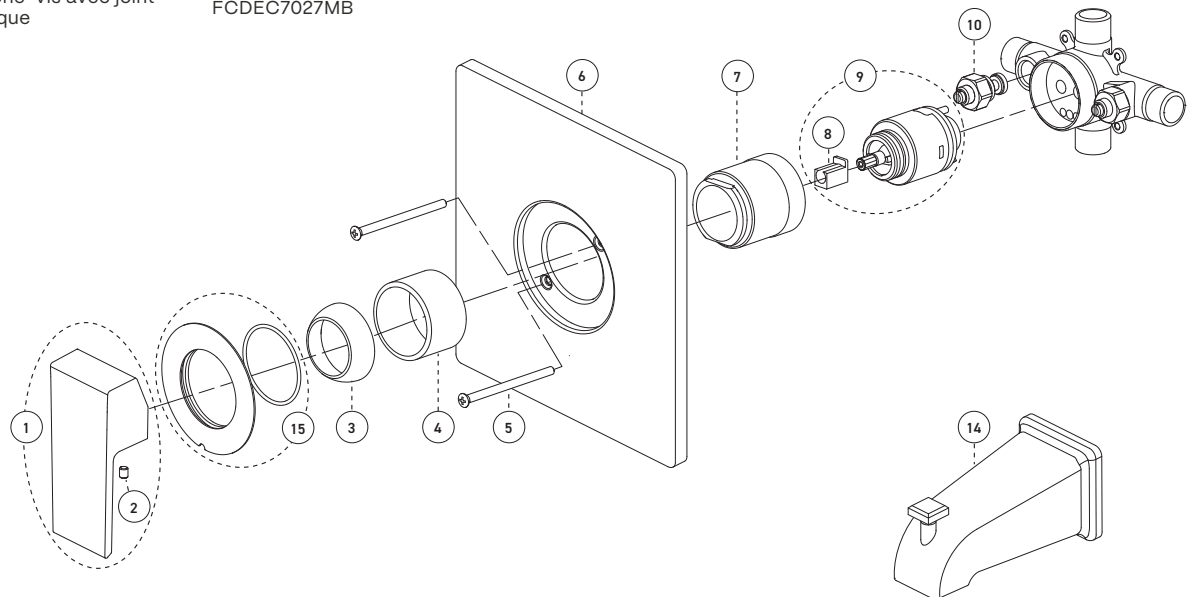

Features

- Pressure balance built into the cartridge
- Maximum flow of 22.5 L/min (6 gpm) at 45 psi
- Adjustable temperature limiting device
- Built-in check-stop valves
- Bathtub spout:
 - Slip-on bathtub spout with built-in diverter
- Shower head:
 - Swivel
 - Easy to clean soft nozzles
 - Maximum flow of 6.6 L/min (1.75 gpm) at 80 psi (ecologia)
- Solid brass body
- 1/2" NPT / copper connections

Cartridge

- Ceramic (FC9AC008C)

Finish

- Matte black

Caractéristiques

- Pression équilibrée intégrée à la cartouche
- Débit maximal de 22.5 L/min (6 gpm) à 45 psi
- Limiteur de température ajustable
- Soupapes anti-retour et d'arrêt intégrées
- Bec de baignoire :
 - Bec de baignoire de type Slip-on avec inverseur intégré
- Pomme de douche :
 - Pivotante
 - Buses souples faciles à nettoyer
 - Débit maximal de 6,6 L/min (1,75 gpm) à 80 psi (ecologia)
- Corps en laiton massif
- Raccordements 1/2 pouce NPT / cuivre

Cartouche

- Céramique (FC9AC008C)

Fini

- Noir mat

No	Description		Part/Pièce
1	Handle kit	Ensemble de poignée	FKCTS2045MB
2	Allen screw	Vis Allen	923001
3	Trim Cap	Garniture d'écrou	FCDEC4007MB
4	Trim sleeve	Douille de finition	FCDEC5005MB
5	Plate screw	Vis de la plaque de finition	FC94680-7A
6	Face plate with seal joint	Plaque de finition avec joint d'étanchéité	FCDEC7026MB
7	Threaded Sleeve	Douille filetée	FCOTH9047
8	Handle adapter	Adaptateur de poignée	9AC008CAP
9	Ceramic cartridge	Cartouche céramique	FC9AC008C
10	Check/stop valves kit	Ensemble de soupapes d'arrêt et anti-retour	FCVALA017
11	Shower flange	Bride de douche	FCDEC3020MB
12	Shower arm	Bras de douche	B29-106MB
13	Shower head	Pomme de douche	FCSPS3048MB
14	Slip-on diverter spout	Bec inverseur de type "Slip-on"	FCSPS6010MB
15	Screw cover plate with o-ring	Cache-vis avec joint torique	FCDEC7027MB