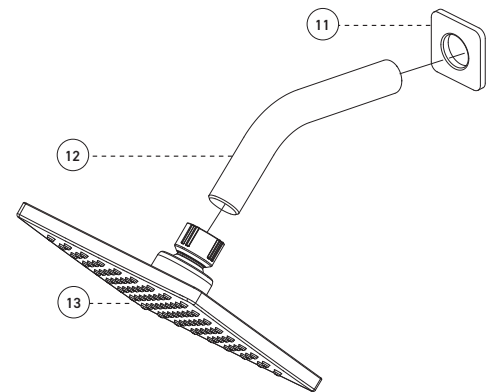

Features

- Pressure balance built into the cartridge
- Maximum flow of 22.5 L/min (6 gpm) at 45 psi
- Adjustable temperature limiting device
- Built-in check-stop valves
- Bathtub spout:
 - Slip-on bathtub spout with built-in diverter
- Shower head:
 - Swivel
 - Easy to clean soft nozzles
 - Maximum flow of 6.6 L/min (1.75 gpm) at 80 psi (ecologia)
- Solid brass body
- 1/2" NPT / copper connections

Cartridge

- Ceramic (FC9AC008C)

Finish

- Matte black

Caractéristiques

- Pression équilibrée intégrée à la cartouche
- Débit maximal de 22.5 L/min (6 gpm) à 45 psi
- Limiteur de température ajustable
- Soupapes anti-retour et d'arrêt intégrées
- Bec de baignoire :
 - Bec de baignoire de type Slip-on avec inverseur intégré
- Pomme de douche :
 - Pivotante
 - Buses souples faciles à nettoyer
 - Débit maximal de 6,6 L/min (1,75 gpm) à 80 psi (ecologia)
- Corps en laiton massif
- Raccordements 1/2 pouce NPT / cuivre

Cartouche

- Céramique (FC9AC008C)

Fini

- Noir mat

No	Description		Part/Pièce
1	Handle kit	Ensemble de poignée	FKCTS2045MB
2	Allen screw	Vis Allen	923001
3	Trim Cap	Garniture d'écrou	FCDEC4007MB
4	Trim sleeve	Douille de finition	FCDEC5005MB
5	Plate screw	Vis de la plaque de finition	FC94680-7A
6	Face plate with seal joint	Plaque de finition avec joint d'étanchéité	FCDEC7026MB
7	Threaded Sleeve	Douille filetée	FCOTH9047
8	Handle adapter	Adaptateur de poignée	9AC008CAP
9	Ceramic cartridge	Cartouche céramique	FC9AC008C
10	Check/stop valves kit	Ensemble de soupapes d'arrêt et anti-retour	FCVALA017
11	Shower flange	Bride de douche	FCDEC3020MB
12	Shower arm	Bras de douche	B29-106MB
13	Shower head	Pomme de douche	FCSPS3048MB
14	Slip-on diverter spout	Bec inverseur de type "Slip-on"	FCSPS6010MB
15	Screw cover plate with o-ring	Cache-vis avec joint torique	FCDEC7027MB