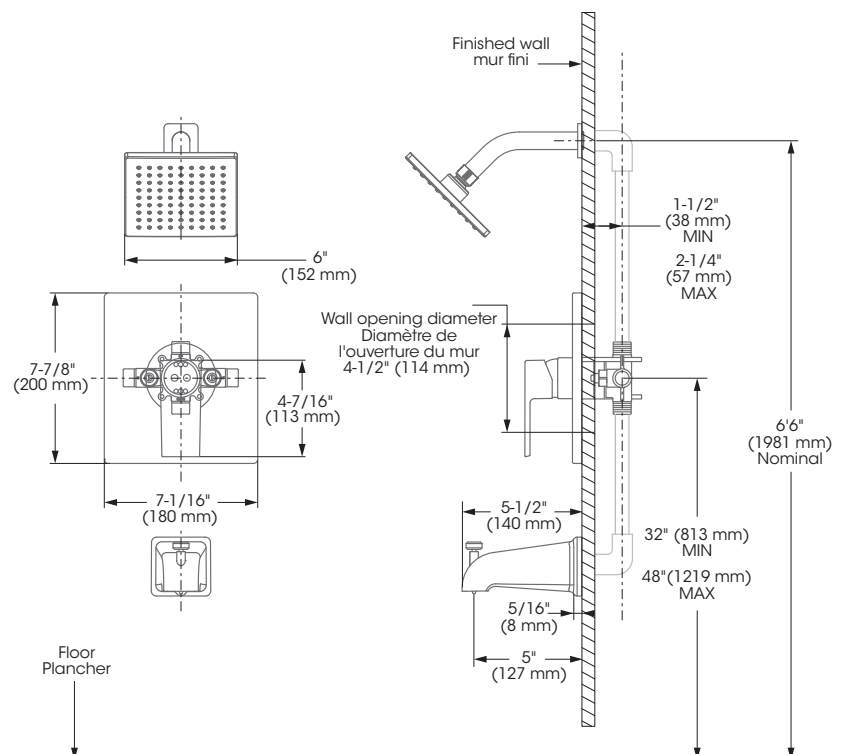

Features

- Pressure balance built into the cartridge
- Maximum flow of 22.5 L/min (6 gpm) at 45 psi
- Adjustable temperature limiting device
- Built-in check-stop valves
- Bathtub spout:
 - Slip-on bathtub spout with built-in diverter
- Shower head:
 - Swivel
 - Easy to clean soft nozzles
 - Maximum flow of 6.6 L/min (1.75 gpm) at 80 psi (ecologia)
- Solid brass body
- 1/2" NPT / copper connections

Cartridge

- Ceramic (FC9AC008C)

Finish

- Matte black

Caractéristiques

- Pression équilibrée intégrée à la cartouche
- Débit maximal de 22.5 L/min (6 gpm) à 45 psi
- Limiteur de température ajustable
- Soupapes anti-retour et d'arrêt intégrées
- Bec de baignoire :
 - Bec de baignoire de type Slip-on avec inverseur intégré
- Pomme de douche :
 - Pivotante
 - Buses souples faciles à nettoyer
 - Débit maximal de 6,6 L/min (1,75 gpm) à 80 psi (ecologia)
- Corps en laiton massif
- Raccordements 1/2 pouce NPT / cuivre

Cartouche

- Céramique (FC9AC008C)

Fini

- Noir mat

No	Description		Part/Pièce
1	Handle kit	Ensemble de poignée	FKCTS2045MB
2	Allen screw	Vis Allen	923001
3	Trim Cap	Garniture d'écrou	FCDEC4007MB
4	Trim sleeve	Douille de finition	FCDEC5005MB
5	Plate screw	Vis de la plaque de finition	FC94680-7A
6	Face plate with seal joint	Plaque de finition avec joint d'étanchéité	FCDEC7026MB
7	Threaded Sleeve	Douille filetée	FCOTH9047
8	Handle adapter	Adaptateur de poignée	9AC008CAP
9	Ceramic cartridge	Cartouche céramique	FC9AC008C
10	Check/stop valves kit	Ensemble de soupapes d'arrêt et anti-retour	FCVALA017
11	Shower flange	Bride de douche	FCDEC3020MB
12	Shower arm	Bras de douche	B29-106MB
13	Shower head	Pomme de douche	FCSPS3048MB
14	Slip-on diverter spout	Bec inverseur de type "Slip-on"	FCSPS6010MB
15	Screw cover plate with o-ring	Cache-vis avec joint torique	FCDEC7027MB