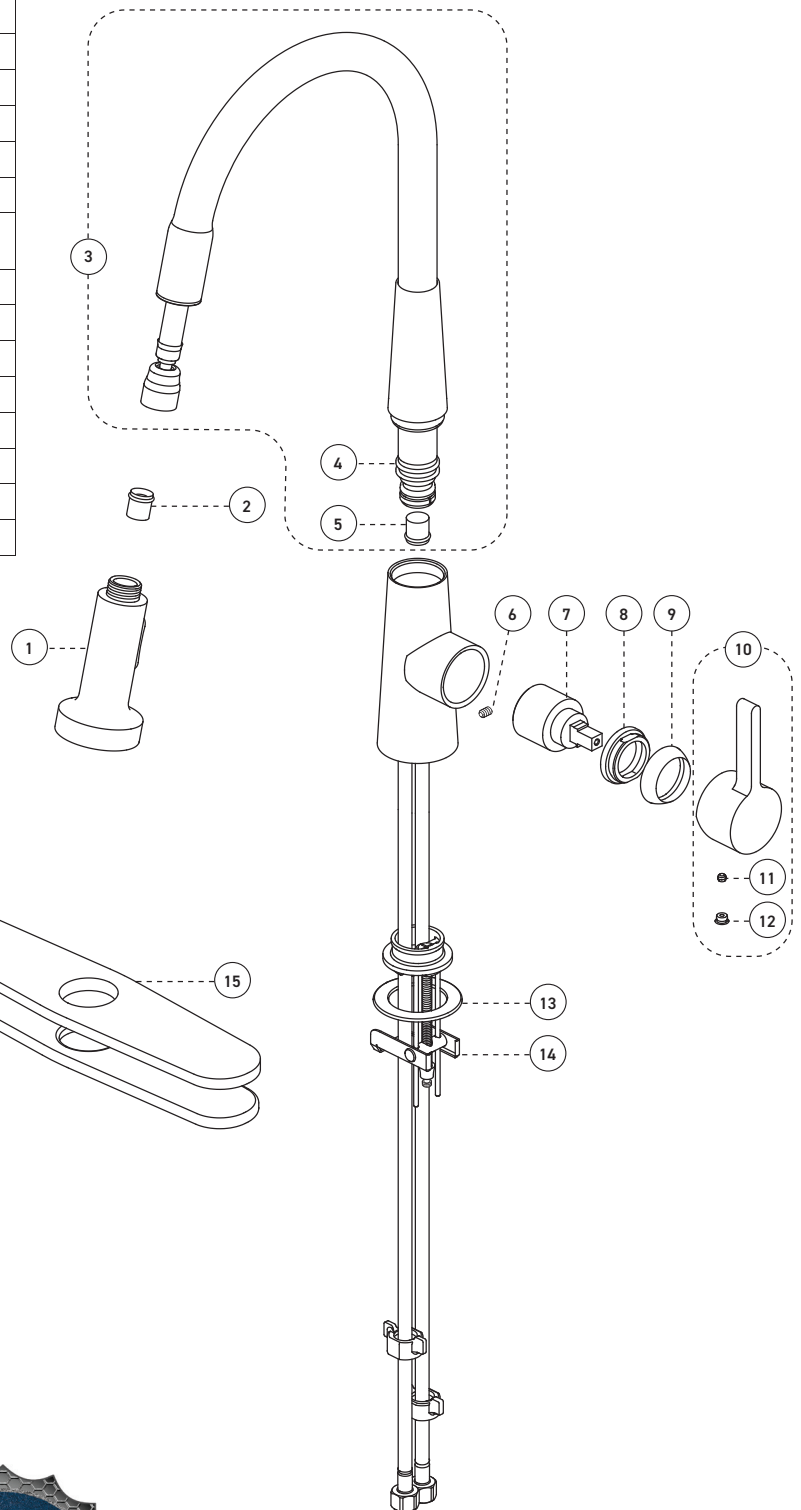

Cartridge

- Ceramic (FC9M6)

Finish

- Stainless steel

Product meets
Calgreen requirements
Ce produit répond
aux exigences de Calgreen

Caractéristiques

- Installation monotrou
- **Installation par dessus du comptoir (XpressINSTALL™)**
- Soupape anti-retour intégrée
- Rotation de la poignée vers l'avant
- Plaque de recouvrement pour évier percé à 8 pouces c/c incluse
- Bec pivotant intégrant douchette amovible avec bouton inverseur de jets (concentré, diffus)
- **Mechanisme de retraction sans poids (Zero-Weight™)**
- **Retraction automatique de la douchette à la fermeture la poignée (AutoRETRAC™)**
- Débit maximal de 6,8 L/min (1,8 gpm) à 60 psi (**ecologia**)
- Corps en acier inoxydable massif
- Faible teneur en plomb (moins de 0,25%)
- Raccordements 3/8 pouce (9/16-24 UNEF) avec connecteurs flexibles tressés en nylon

Cartouche

- Céramique (FC9M6)

Fini

- Acier inoxydable

Kitchen Sink Faucet – Robinet d'évier de cuisine

No	Description		Part Pièce
1	Hand spray	Douchette	FCSPS5033SS
2	Check valve Ø14	Soupape anti-retour Ø14	FCVAL2005
3	Spout kit	Ensemble de bec	FCKTS1026SS
4	O-ring	Joint torique	FCORA1046
5	Check valve Ø14	Soupape anti-retour Ø14	FCVAL2005
6	Spout screw (M5 x 8mm)	Vis du bec (M5 x 8mm)	FCSCR2007
7	Ceramic cartridge (35 mm)	Cartouche céramique (35 mm)	FC9M6
8	Retainer nut	Écrou de retenue	FCNUTC019
9	Trim Cap	Garniture d'écrou	FCDEC7110SS
10	Handle kit	Ensemble de poignée	FCKTS2148SS
11	Allen Screw	Vis Allen	923001
12	Index	Index	FCHDL4042
13	Washers	Rondelles	FCKTS7004
14	Anchoring	Ancrage	N/A
15	Deck plate kit	Ensemble de plaques	FCKTS3059SS