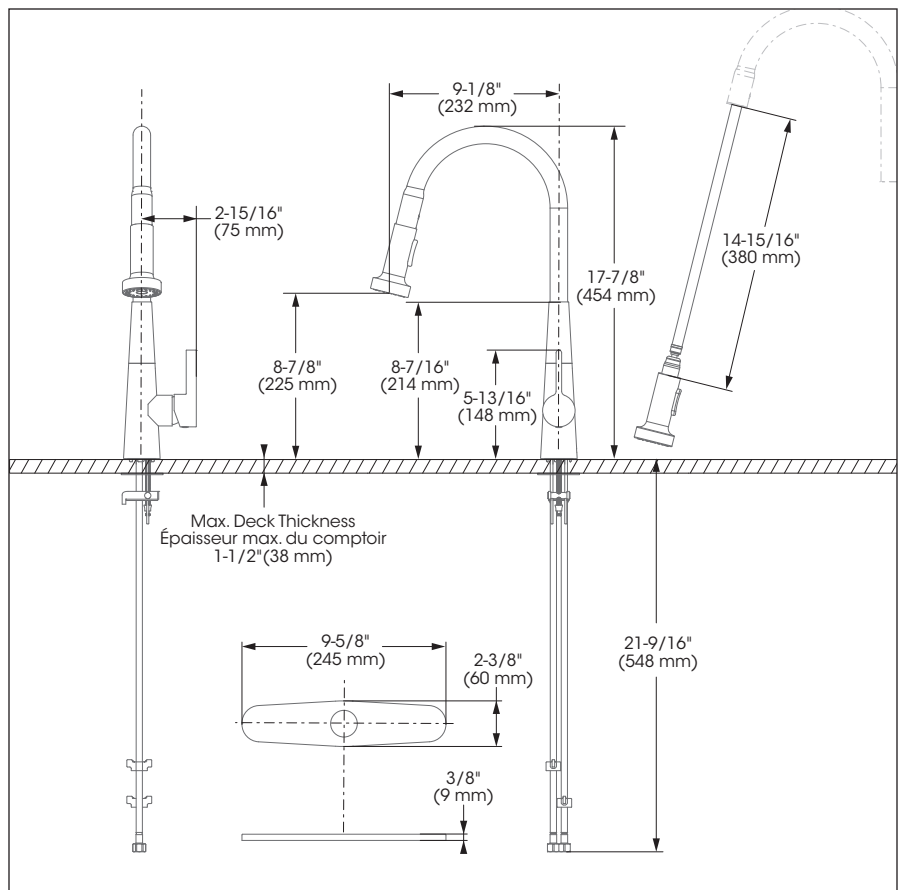

Fini

- Acier inoxydable