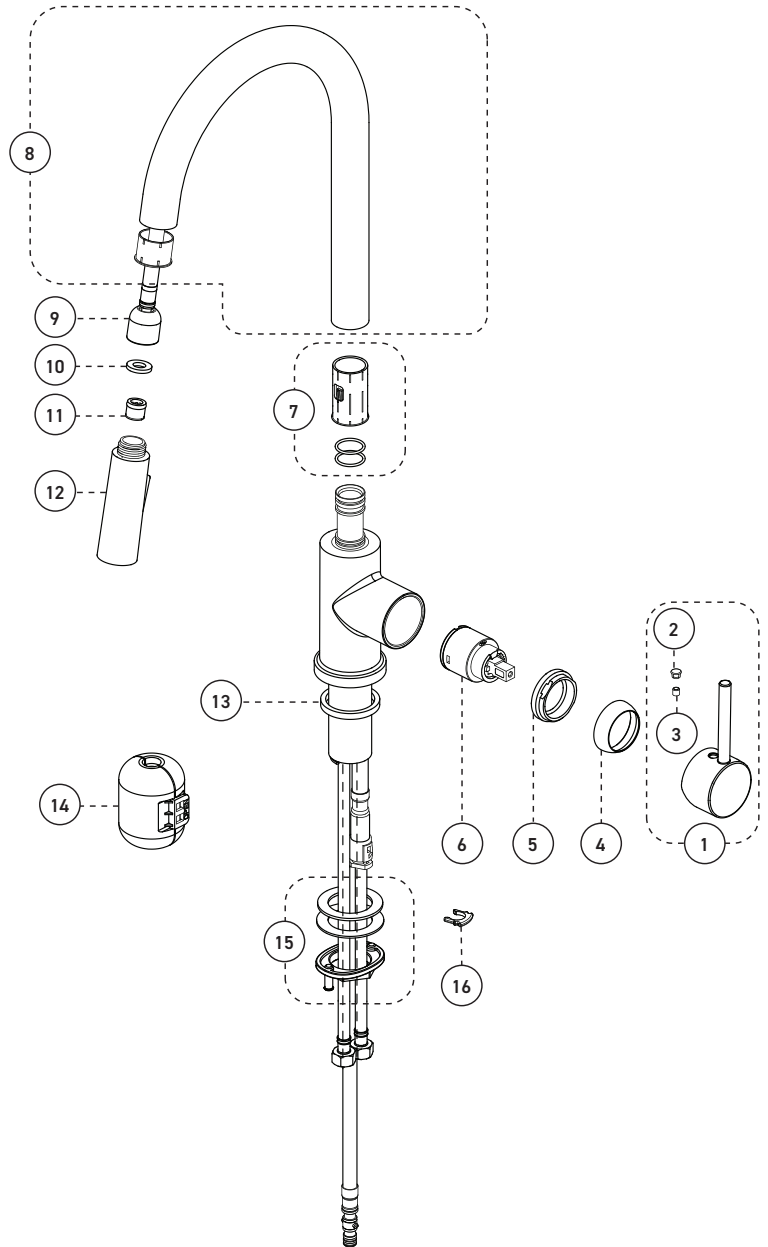

Cartridge

- Ceramic (FC9M6)

Finish

- Polished chrome

Caractéristiques

- Installation monotrou
- Soupape anti-retour intégrée
- Connexion KliK
- Amarrage facile de la douchette
- Limiteur de température inclus
- Rotation de la poignée vers l'avant
- Plaque de recouvrement optionnelle (FCKTS3036 vendue séparément)
- Bec pivotant intégrant douchette amovible avec bouton inverseur de jets (concentré, diffus) et boyau de 59 pouces en nylon tressé
- Débit maximal de 5,7 L/min (1,5 gpm) à 60 psi (ecologia)
- Enveloppe extérieure en métal
- Siège de cartouche isolé avec voies d'alimentation en laiton
- Faible teneur en plomb (moins de 0,25%)
- Raccordements 3/8 pouce (9/16-24 UNEF) avec connecteurs flexibles tressés nylon

Cartouche

- Céramique (FC9M6)

Fini

- Chrome poli

No	Description		Part Pièce
1	Handle kit	Ensemble de poignée	FCKTS2109
2	Index	Index	FCHDL4016
3	Allen screw	Vis Allen	923001
4	Trim cap	Garniture d'écrou	FCDEC7040
5	Retainer nut	Écrou	FCNUTC007
6	Ceramic cartridge	Cartouche céramique	FC9M6
7	Spout retainer kit	Ensemble de retenue du bec	FCKTS9061
8	Spout kit	Ensemble de bec	FCKTS1038
9	Flexible hose	Tuyau flexible en nylon	FCHOS1038
10	Rubber washer (18,8 mm x 9,5 mm x 2,6 mm)	Rondelle de caoutchouc (18,8 mm x 9,5 mm x 2,6 mm)	FCWAA1022
11	Flow restricting check valve	Soupape anti-retour / restricteur de débit	FCVAL2001
12	Hand spray	Douchette	FCSPS5037
13	EVA washer (44,0 mm x 36,5 mm x 5,0 mm)	Rondelle EVA (44,0 mm x 36,5 mm x 5,0 mm)	FCWAE1001
14	Weight (screwless)	Poids (sans vis)	FCOTH9039
15	Anchor kit	Ensemble d'ancrage	FCKTS4040
16	Retainer clip	Anneau de retenue	FCOTH2002