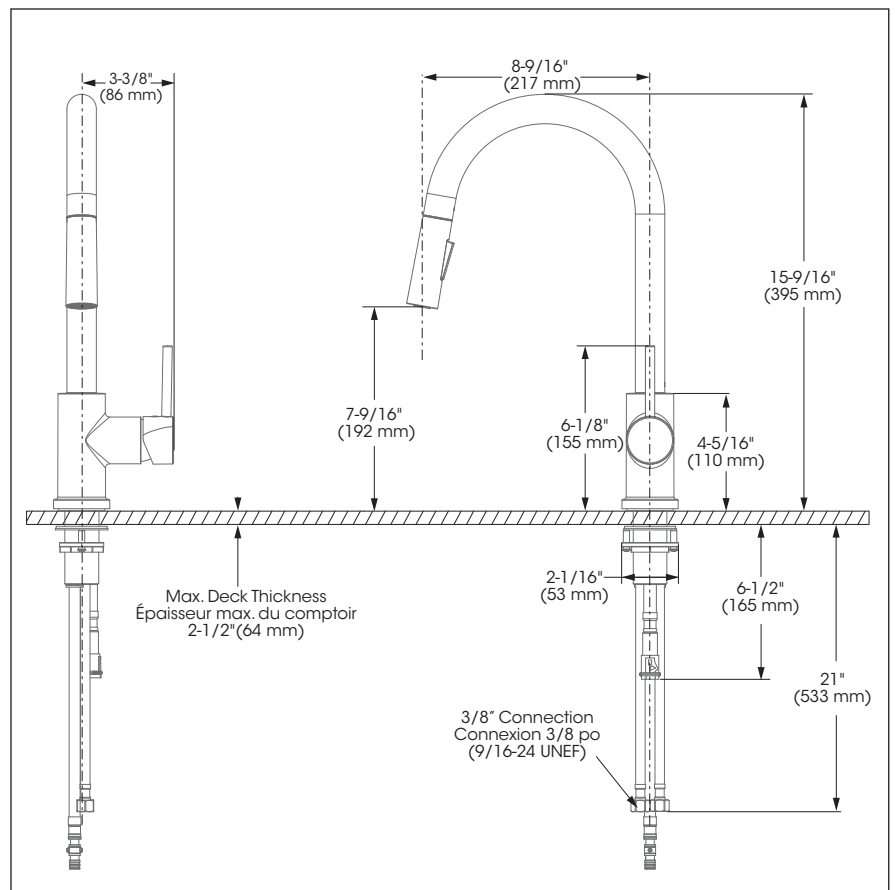

Cartridge

- Ceramic (FC9M6)

Finish

- Polished chrome

Caractéristiques

- Installation monotrou
- Soupape anti-retour intégrée
- Connexion KliK
- Amarrage facile de la douchette
- Limiteur de température inclus
- Rotation de la poignée vers l'avant
- Plaque de recouvrement optionnelle (FCKTS3036 vendue séparément)
- Bec pivotant intégrant douchette amovible avec bouton inverseur de jets (concentré, diffus) et boyau de 59 pouces en nylon tressé
- Débit maximal de 5,7 L/min (1,5 gpm) à 60 psi (ecologia)
- Enveloppe extérieure en métal
- Siège de cartouche isolé avec voies d'alimentation en laiton
- Faible teneur en plomb (moins de 0,25%)
- Raccordements 3/8 pouce (9/16-24 UNEF) avec connecteurs flexibles tressés nylon

Cartouche

- Céramique (FC9M6)

Fini

- Chrome poli

No	Description		Part Pièce
1	Handle kit	Ensemble de poignée	FCKTS2109
2	Index	Index	FCHDL4016
3	Allen screw	Vis Allen	923001
4	Trim cap	Garniture d'écrou	FCDEC7040
5	Retainer nut	Écrou	FCNUTC007
6	Ceramic cartridge	Cartouche céramique	FC9M6
7	Spout retainer kit	Ensemble de retenue du bec	FCKTS9061
8	Spout kit	Ensemble de bec	FCKTS1038
9	Flexible hose	Tuyau flexible en nylon	FCHOS1038
10	Rubber washer (18,8 mm x 9,5 mm x 2,6 mm)	Rondelle de caoutchouc (18,8 mm x 9,5 mm x 2,6 mm)	FCWAA1022
11	Flow restricting check valve	Soupape anti-retour / restricteur de débit	FCVAL2001
12	Hand spray	Douchette	FCSPS5037
13	EVA washer (44,0 mm x 36,5 mm x 5,0 mm)	Rondelle EVA (44,0 mm x 36,5 mm x 5,0 mm)	FCWAE1001
14	Weight (screwless)	Poids (sans vis)	FCOTH9039
15	Anchor kit	Ensemble d'ancrage	FCKTS4040
16	Retainer clip	Anneau de retenue	FCOTH2002