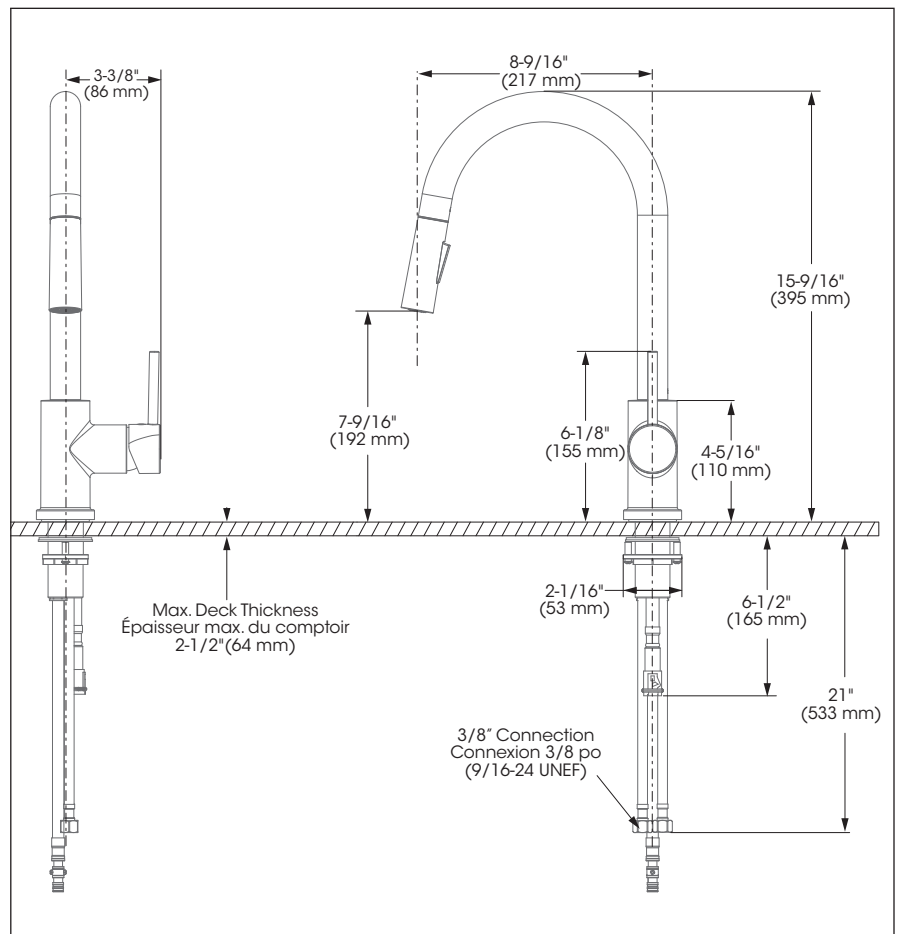

Fini

- Noir mat