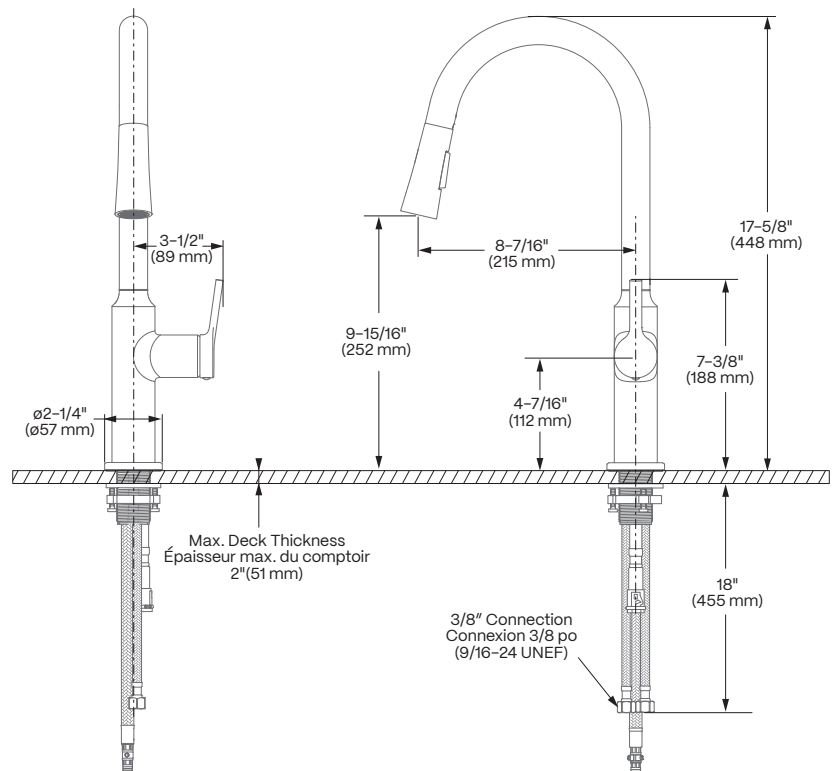

### Caractéristiques

- Installation monotrou
- Soupape anti-retour intégrée
- Connexion KliK
- Amarrage facile de la douchette
- Rotation de la poignée vers l'avant
- Plaque de recouvrement optionnelle (FCKTS3038 vendue séparément)
- Bec pivotant intégrant douchette amovible avec bouton inverseur de jets (concentré, diffus) et boyau de 59 pouces en nylon tressé
- Débit maximal de 5.7 L/min (1,5 gpm) à 60 psi (ecologia)
- Enveloppe extérieure en métal
- Siège de cartouche isolé avec voies d'alimentation en laiton
- Faible teneur en plomb (moins de 0,25%)
- Raccordements 3/8 pouce (9/16-24 UNEF) avec connecteurs flexibles tressés nylon

## SPEC SHEET / FICHE TECHNIQUE

KITCHEN SINK FAUCET  
ROBINET POUR ÉVIER DE CUISINE

No	Description		Part Pièce
1	Handle kit	Ensemble de poignée	FCKTS2186
2	Index	Index	FCHDL4051
3	Allen screw	Vis Allen	923001
4	Trim cap	Garniture d'écrou	FCDEC7128
5	Cartridge retainer nut	Écrou de retenue de la cartouche	FCNUTC034
6	Ceramic cartridge	Cartouche céramique	FC9M14
7	Spout anchor	Ancrage du bec	FCKTS9068
8	Spout kit	Ensemble de bec	FCKTS1041
9	Nylon flexible hose	Tuyau flexible en nylon	FCHOS1039
10	Rubber washer (18,8 mm x 9,5 mm x 2,6 mm)	Rondelle de caoutchouc (18,8 mm x 9,5 mm x 2,6 mm)	FCWAA1022
11	Check valve	Soupape anti-retour	N/A
12	Hand spray	Douchette	FCSPS5039
13	Base washer (40,0 mm x 33,2 mm x 4,0 mm)	Rondelle d'étanchéité (40,0 mm x 33,2 mm x 4,0 mm)	FCWAE1003
14	Base flange kit	Ensemble de bride	FCKTS3062
15	Anchoring kit	Ensemble d'ancrage	FCKTS4031
16	O-rings for Klik connect (pkg of 2)	Joints toriques pour la connexion Klik (pqt de 2)	FCORA1009
17	Check valve	Soupape anti-retour	96077X
18	Flow restrictor	Restricteur de débit	N/A
19	Retainer clip	Anneau de retenue	FCOTH2002
20	Weight	Poids	FCOTH9039