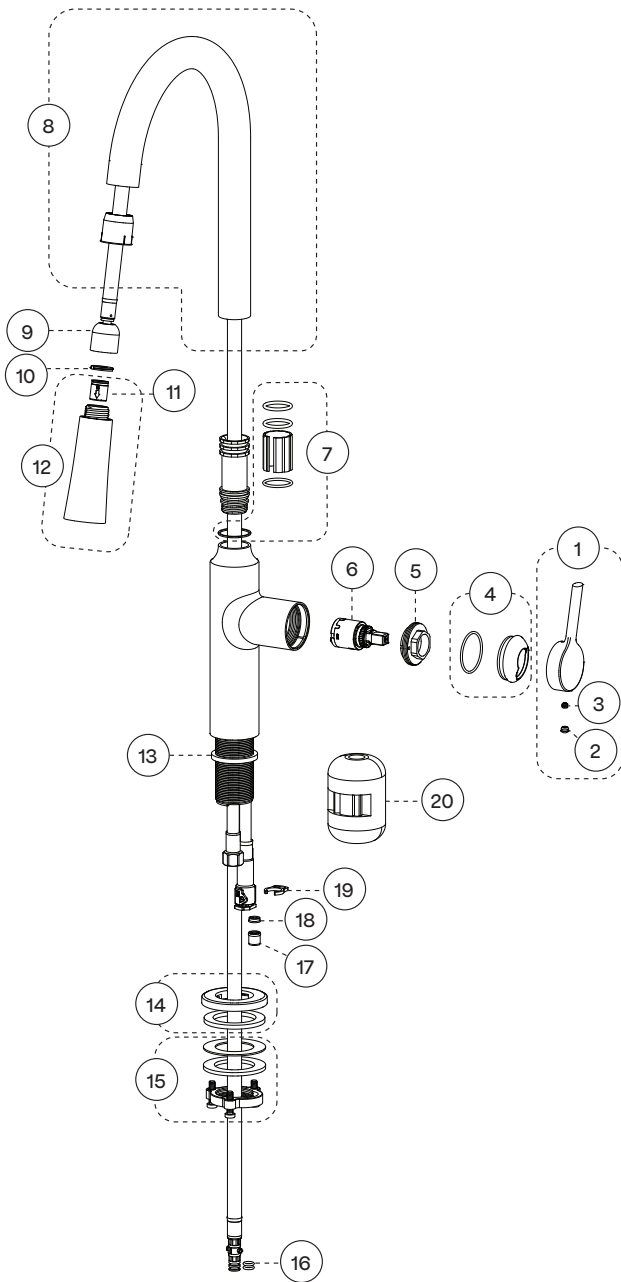

### Caractéristiques

- Installation monotrou
- Soupape anti-retour intégrée
- Connexion KliK
- Amarrage facile de la douchette
- Rotation de la poignée vers l'avant
- Plaque de recouvrement optionnelle (FCKTS3038 vendue séparément)
- Bec pivotant intégrant douchette amovible avec bouton inverseur de jets (concentré, diffus) et boyau de 59 pouces en nylon tressé
- Débit maximal de 5.7 L/min (1,5 gpm) à 60 psi (ecologia)
- Enveloppe extérieure en métal
- Siège de cartouche isolé avec voies d'alimentation en laiton
- Faible teneur en plomb (moins de 0,25%)
- Raccordements 3/8 pouce (9/16-24 UNEF) avec connecteurs flexibles tressés nylon

## SPEC SHEET / FICHE TECHNIQUE

KITCHEN SINK FAUCET  
ROBINET POUR ÉVIER DE CUISINE

No	Description		Part Pièce
1	Handle kit	Ensemble de poignée	FCKTS2186
2	Index	Index	FCHDL4051
3	Allen screw	Vis Allen	923001
4	Trim cap	Garniture d'écrou	FCDEC7128
5	Cartridge retainer nut	Écrou de retenue de la cartouche	FCNUTC034
6	Ceramic cartridge	Cartouche céramique	FC9M14
7	Spout anchor	Ancrage du bec	FCKTS9068
8	Spout kit	Ensemble de bec	FCKTS1041
9	Nylon flexible hose	Tuyau flexible en nylon	FCHOS1039
10	Rubber washer (18,8 mm x 9,5 mm x 2,6 mm)	Rondelle de caoutchouc (18,8 mm x 9,5 mm x 2,6 mm)	FCWAA1022
11	Check valve	Soupape anti-retour	N/A
12	Hand spray	Douchette	FCSPS5039
13	Base washer (40,0 mm x 33,2 mm x 4,0 mm)	Rondelle d'étanchéité (40,0 mm x 33,2 mm x 4,0 mm)	FCWAE1003
14	Base flange kit	Ensemble de bride	FCKTS3062
15	Anchoring kit	Ensemble d'ancrage	FCKTS4031
16	O-rings for Klik connect (pkg of 2)	Joints toriques pour la connexion Klik (pqt de 2)	FCORA1009
17	Check valve	Soupape anti-retour	96077X
18	Flow restrictor	Restricteur de débit	N/A
19	Retainer clip	Anneau de retenue	FCOTH2002
20	Weight	Poids	FCOTH9039