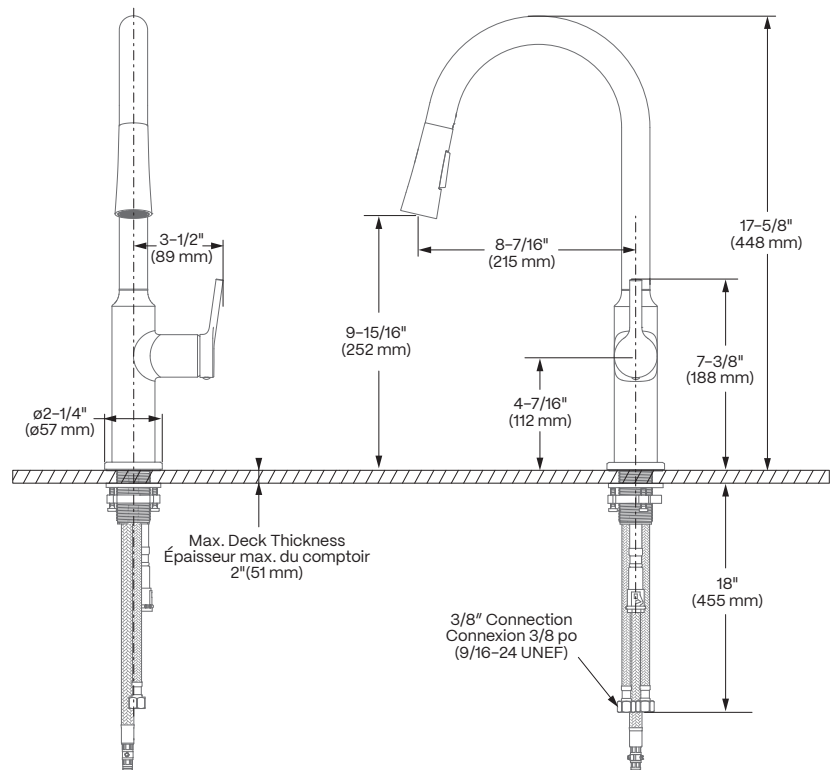

Cartridge

- Ceramic (FC9M14)

Finish

- Matte black

Caractéristiques

- Installation monotrou
- Soupape anti-retour intégrée
- Connexion KliK
- Amarrage facile de la douchette
- Rotation de la poignée vers l'avant
- Plaque de recouvrement optionnelle (KTS3038MB vendue séparément)
- Bec pivotant intégrant douchette amovible avec bouton inverseur de jets (concentré, diffus) et boyau de 59 pouces en nylon tressé
- Débit maximal de 5,7 L/min (1,5 gpm) à 60 psi (ecologia)
- Enveloppe extérieure en métal
- Voies d'alimentation en laiton
- Siège de cartouche isolé avec voies d'alimentation en laiton
- Faible teneur en plomb (moins de 0,25%)
- Raccordements 3/8 pouce (9/16-24 UNEF) avec connecteurs flexibles tressés nylon

Cartouche

- Céramique (FC9M14)

Fini

- Noir mat

SPEC SHEET / FICHE TECHNIQUE

KITCHEN SINK FAUCET
ROBINET POUR ÉVIER DE CUISINE

No	Description		Part Pièce
1	Handle kit	Ensemble de poignée	KTS2186MB
2	Index	Index	HDL4051MB
3	Allen screw	Vis Allen	923001
4	Trim cap	Garniture d'écrou	DEC7128MB
5	Cartridge retainer nut	Écrou de retenue de la cartouche	FCNUTC034
6	Ceramic cartridge	Cartouche céramique	FC9M14
7	Spout anchor	Ancrage du bec	FCKTS9068
8	Spout kit	Ensemble de bec	KTS1041MB
9	Nylon flexible hose	Tuyau flexible en nylon	FCHOS1039
10	Rubber washer (18,8 mm x 9,5 mm x 2,6 mm)	Rondelle de caoutchouc (18,8 mm x 9,5 mm x 2,6 mm)	FCWAA1022
11	Check valve	Soupape anti-retour	N/A
12	Hand spray	Douchette	SPS5039MB
13	Base washer (40,0 mm x 33,2 mm x 4,0 mm)	Rondelle d'étanchéité (40,0 mm x 33,2 mm x 4,0 mm)	FCWAE1003
14	Base flange kit	Ensemble de bride	KTS3062MB
15	Anchoring kit	Ensemble d'ancrage	FCKTS4031
16	O-rings for Klik connect (pkg of 2)	Joints toriques pour la connexion Klik (pqt de 2)	FCORA1009
17	Check valve	Soupape anti-retour	96077X
18	Flow restrictor	Restricteur de débit	N/A
19	Retainer clip	Anneau de retenue	FCOTH2002
20	Weight	Poids	FCOTH9039