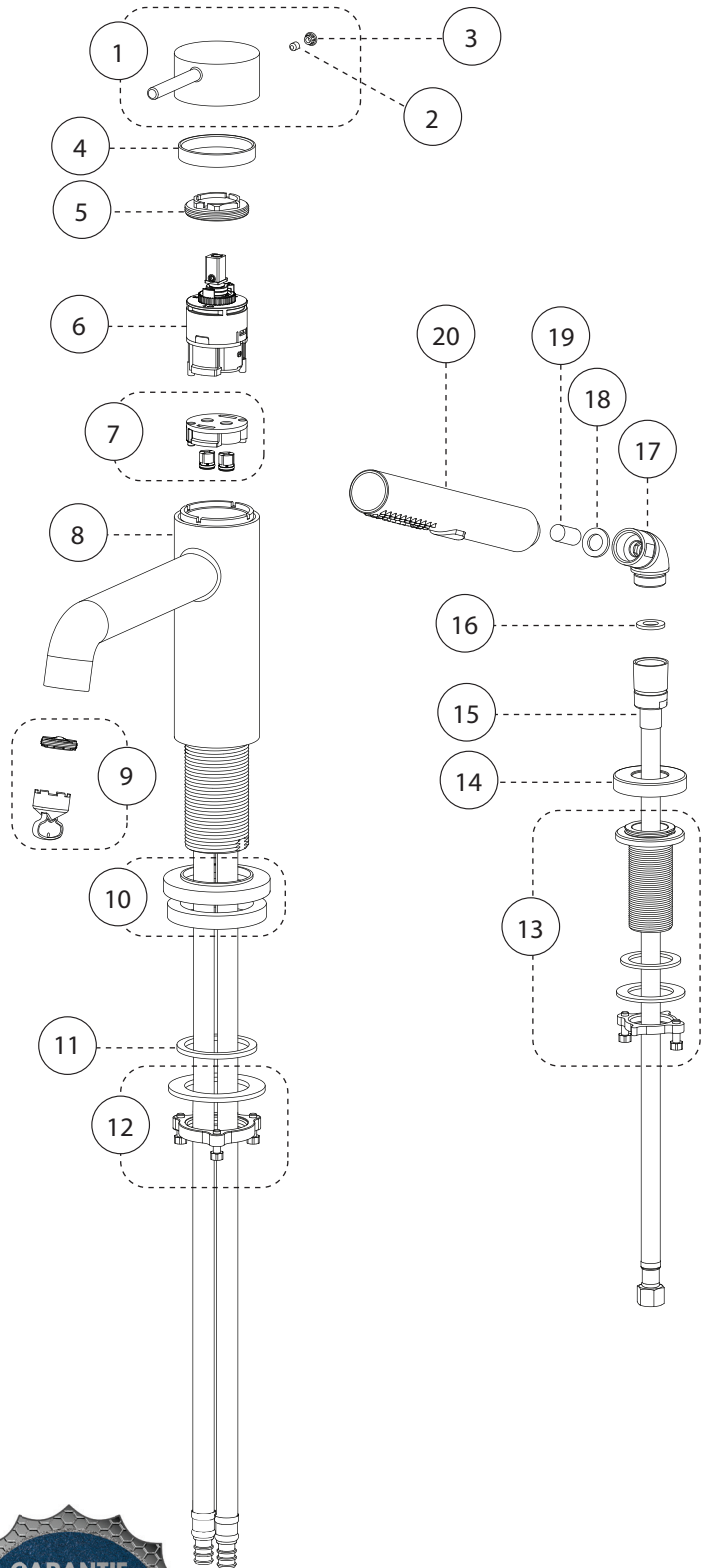

Cartridge

- Ceramic (FC9AC013)

Finish

- Polished chrome

Caractéristiques

- Installation à entraxe ajustable variant de 5 à 8 pouces c/c
- Cartouche à pression équilibrée / déviatrice
- Fermeture automatique du débit si l'alimentation d'eau froide est interrompue
- Limiteur de température
- Bec de baignoire :
 - Débit maximal de 21,8 L/min (5,8 gpm) à 60 psi
- Douche à main :
 - type de jets: Diffus
 - type de jets: Concentré
 - Buses souples faciles à nettoyer
 - Boyau de 59 pouces en métal chromé
 - Débit maximal de 6,8 L/min (1,8 gpm) à 80 psi (ecologia)
- Corps en laiton
- Raccordements 1/2 pouce PEX avec connecteurs flexibles tressés en acier inoxydable (22 7/8 po. - 580mm)

No	Description	Part Pièce	
1	Handle kit	Ensemble de poignée	FKCTS2164
2	Cap	Capuchon	FCDDL4013
3	Allen screw	Vis Allen	923001
4	Trim cap	Garniture d'écrou	FCDEC7115
5	Retainer nut	Écrou de retenue	FCNUTC024
6	Ceramic cartridge	Cartouche céramique	FC9AC013
7	Check valve kit	Ensemble de soupapes anti-retour	FKCTS9048
8	Check valve	Soupape anti-retour	96077X
9	Aerator	Aérateur	FCAER3021
10	Spout flange	Bride du bec	FCDEC3034
11	Rubber washer	Rondelle de caoutchouc	FCWAA1017
12	Spout anchor kit	Ensemble d'ancrage du robinet	FKCTS4013
13	Hand shower support	Support de douche à main	FKCTS5012
14	Hand shower flange	Bride de douche à main	FCDEC3030
15	Hand shower flexible hose	Boyau de douche à main	FC96180
16	Rubber washer	Rondelle de caoutchouc	FCWAA1014
17	Elbow (110 deg)	Coude (110 deg)	912180-3
18	Rubber washer	Rondelle de caoutchouc	FCWAA1007
19	Check valve	Soupape anti-retour	FCVAL2005
20	Hand shower	Douche à main	FCSPS2044