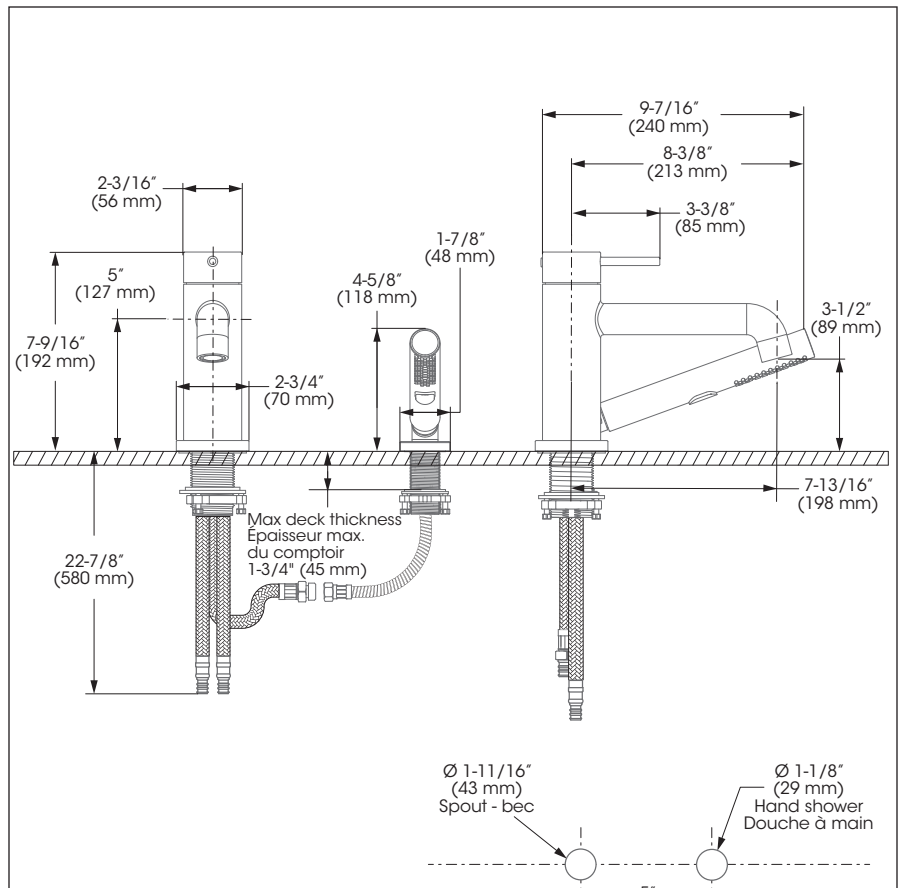

Fini

- Chrome poli