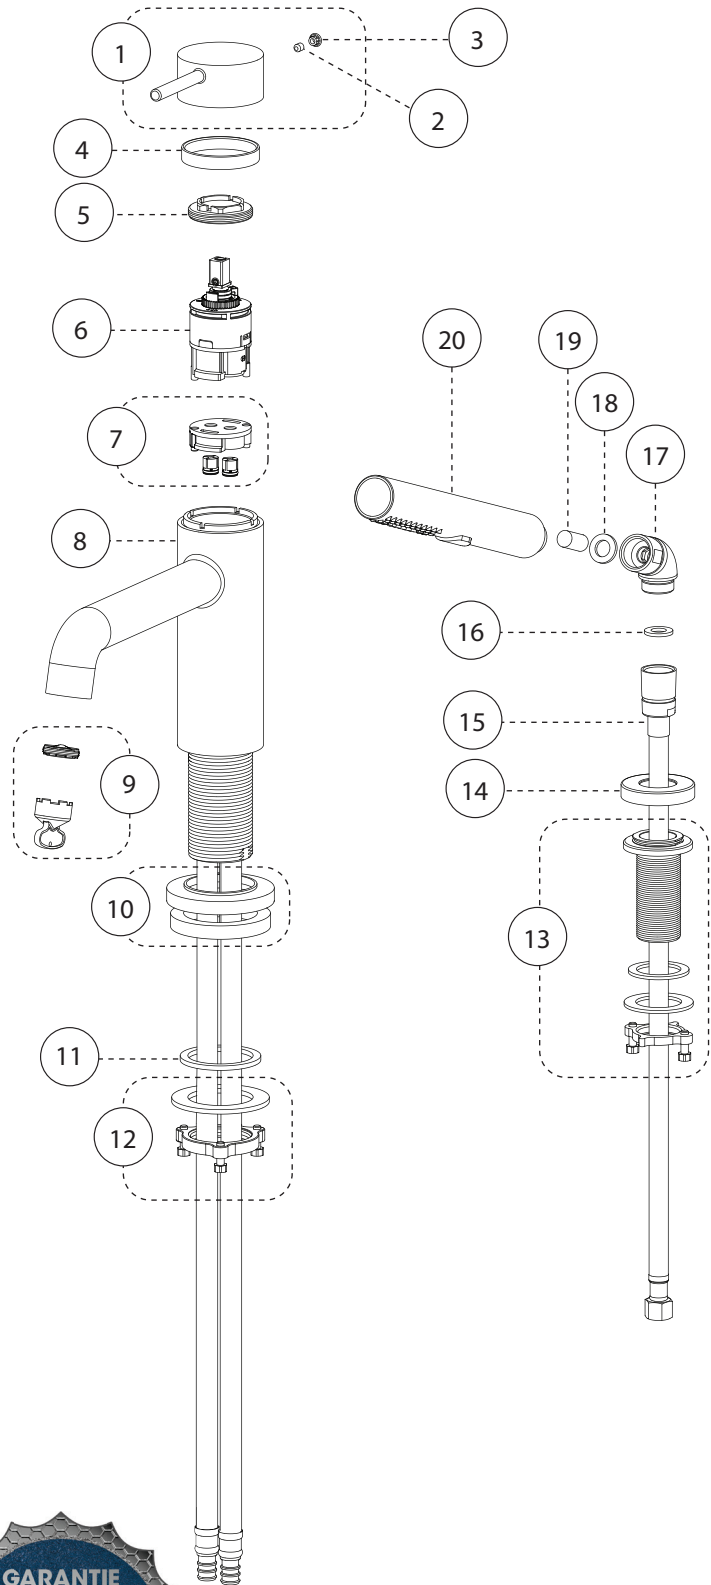

Cartridge

- Ceramic (FC9AC013)

Finish

- Matte black

Caractéristiques

- Installation à entraxe ajustable variant de 5 à 8 pouces c/c
- Cartouche à pression équilibrée / déviatrice
- Fermeture automatique du débit si l'alimentation d'eau froide est interrompue
- Limiteur de température
- Bec de baignoire :
 - Débit maximal de 21,8 L/min (5,8 gpm) à 60 psi
- Douche à main :
 - type de jets: Diffus
 - type de jets: Concentré
 - Buses souples faciles à nettoyer
 - Boyau de 59 pouces en métal chromé
 - Débit maximal de 6,8 L/min (1,8 gpm) à 80 psi (ecologia)
- Corps en laiton
- Raccordements 1/2 pouce PEX avec connecteurs flexibles tressés en acier inoxydable (22 7/8 po. - 580mm)

No	Description		Part Pièce
1	Handle kit	Ensemble de poignée	FCKTS2164MB
2	Cap	Capuchon	FCHDL4013MB
3	Allen screw	Vis Allen	923001
4	Trim cap	Garniture d'écrou	FCDEC7115MB
5	Retainer nut	Écrou de retenue	FCNUTC024
6	Ceramic cartridge	Cartouche céramique	FC9AC013
7	Check valve kit	Ensemble de soupapes anti-retour	FCKTS9048
8	Check valve	Soupape anti-retour	96077X
9	Aerator	Aérateur	FCAER3021
10	Spout flange	Bride du bec	FCDEC3034MB
11	Rubber washer	Rondelle de caoutchouc	FCWAA1017
12	Spout anchor kit	Ensemble d'ancrage du robinet	FCKTS4013
13	Hand shower support	Support de douche à main	FCKTS5012
14	Hand shower flange	Bride de douche à main	FCDEC3030MB
15	Hand shower flexible hose	Boyau de douche à main	FC96180
16	Rubber washer	Rondelle de caoutchouc	FCWAA1014
17	Elbow (110 deg)	Coude (110 deg)	912180-3MB
18	Rubber washer	Rondelle de caoutchouc	FCWAA1007
19	Check valve	Soupape anti-retour	FCVAL2005
20	Hand shower	Douche à main	FCSPS2044MB