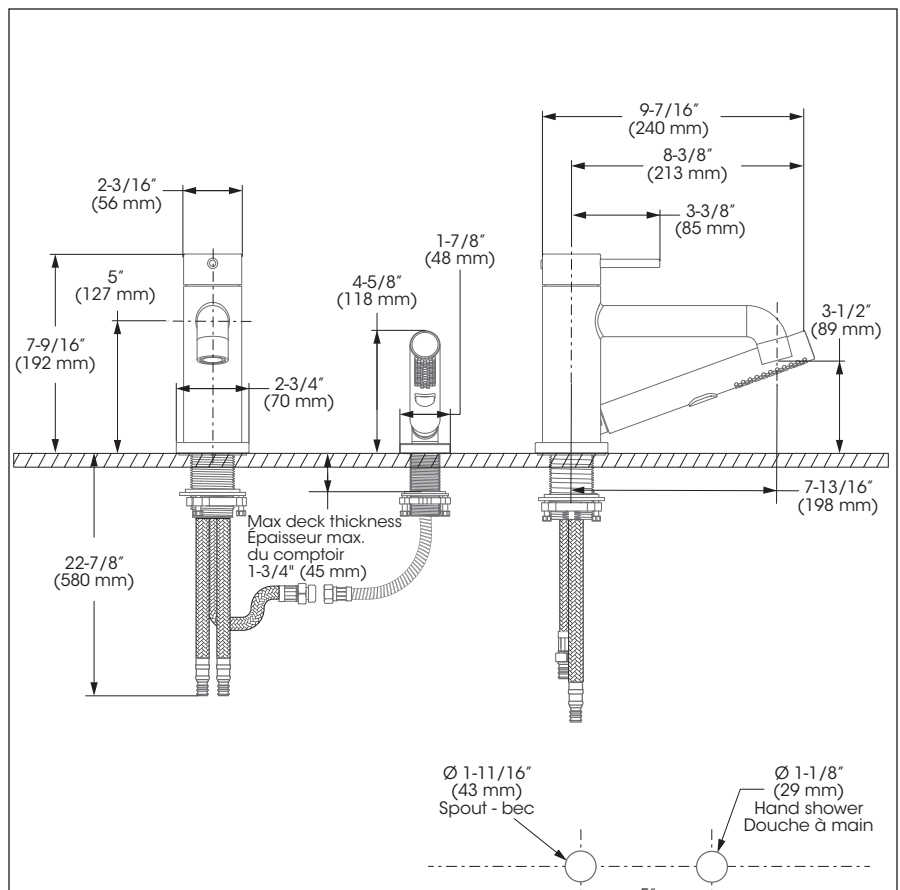

Fini

- Noir mat