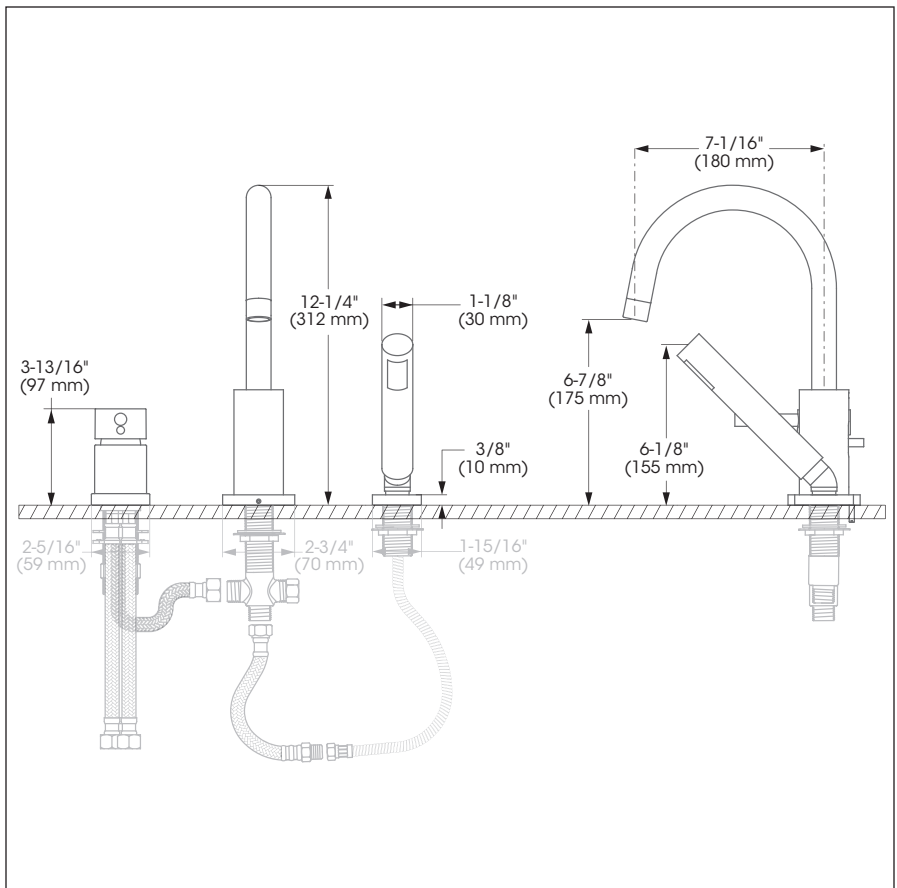

Cartridge

- Ceramic (FC9AC010)

Finish

- Polished chrome

Requires:
Requiert :

43RBR

Caractéristiques

- Installation à entraxe ajustable variant de 8 à 14 pouces c/c
- Garniture compatible avec l'installation primaire 43RBR
- Pression équilibrée intégrée à la cartouche
- Limiteur de température
- Fermeture automatique du débit si l'alimentation d'eau froide est interrompue
- Bec de baignoire :
 - De type Slip-on avec inverseur intégré
 - Débit maximal de 22,5 L/min (6 gpm) à 60 psi
- Douche à main :
 - À 1 type de jet
 - Buses souples faciles à nettoyer
 - Boyau de 59 pouces en métal chromé inclus avec l'installation primaire
 - Débit maximal de 6,8 L/min (1,8 gpm) à 80 psi
- Corps en laiton

Cartouche

- Céramique (FC9AC010)

Fini

- Chrome poli

Style: **SOURCE** Roman Bathtub Trim – Garniture pour baignoire romaine

No	Description		Part Pièce
1	Aerator	Aérateur	FCAERA008
2	Handle kit	Ensemble de poignée	FC95100XR0
3	Allen screw	Vis Allen	923001
4	Index	Index	FC94001CAP
5	Trim cap	Garniture d'écrou	FCDEC7012
6	Ceramic cartridge	Cartouche céramique	FC9AC010
7	Spout flange kit	Ensemble de bride du bec	FCKTS3003
8	Flange Allen screw	Vis Allen de la bride	FC923002
9	Spout Allen screw	Vis Allen du bec	915043
10	Diverter lift rod	Tirette de l'inverseur	FCDIV3001
11	Diverter	Inverseur	FC905245D
12	Spout kit	Ensemble de bec	FCSPSA016
13	Hand shower	Douche à main	FCSPS2001
14	Washer	Rondelle	FCWAA1012
15	Elbow kit	Ensemble de coude	912180-2
16	Check valve	Soupape anti-retour	FCVAL2003
17	Hand shower flange kit	Ensemble de bride de douche à main	FCDEC3024