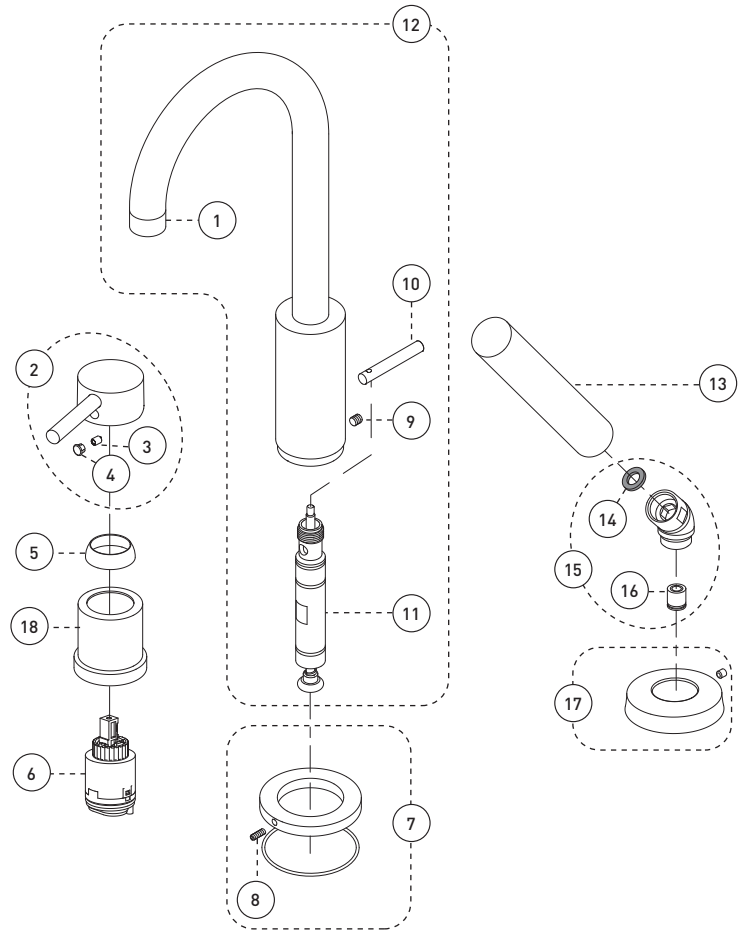

Cartridge

- Ceramic (FC9AC010)

Finish

- Polished chrome

Requires:
Requiert :

43RBR

Caractéristiques

- Installation à entraxe ajustable variant de 8 à 14 pouces c/c
- Garniture compatible avec l'installation primaire 43RBR
- Pression équilibrée intégrée à la cartouche
- Limiteur de température
- Fermeture automatique du débit si l'alimentation d'eau froide est interrompue
- Bec de baignoire :
 - De type Slip-on avec inverseur intégré
 - Débit maximal de 22,5 L/min (6 gpm) à 60 psi
- Douche à main :
 - À 1 type de jet
 - Buses souples faciles à nettoyer
 - Boyau de 59 pouces en métal chromé inclus avec l'installation primaire
 - Débit maximal de 6,8 L/min (1,8 gpm) à 80 psi
- Corps en laiton

Cartouche

- Céramique (FC9AC010)

Fini

- Chrome poli

Style: **SOURCE** Roman Bathtub Trim – Garniture pour baignoire romaine

No	Description		Part Pièce
1	Aerator	Aérateur	FCAERA008
2	Handle kit	Ensemble de poignée	FC95100XR0
3	Allen screw	Vis Allen	923001
4	Index	Index	FC94001CAP
5	Trim cap	Garniture d'écrou	FCDEC7012
6	Ceramic cartridge	Cartouche céramique	FC9AC010
7	Spout flange kit	Ensemble de bride du bec	FCKTS3003
8	Flange Allen screw	Vis Allen de la bride	FC923002
9	Spout Allen screw	Vis Allen du bec	915043
10	Diverter lift rod	Tirette de l'inverseur	FCDIV3001
11	Diverter	Inverseur	FC905245D
12	Spout kit	Ensemble de bec	FCSPSA016
13	Hand shower	Douche à main	FCSPS2001
14	Washer	Rondelle	FCWAA1012
15	Elbow kit	Ensemble de coude	912180-2
16	Check valve	Soupape anti-retour	FCVAL2003
17	Hand shower flange kit	Ensemble de bride de douche à main	FCDEC3024