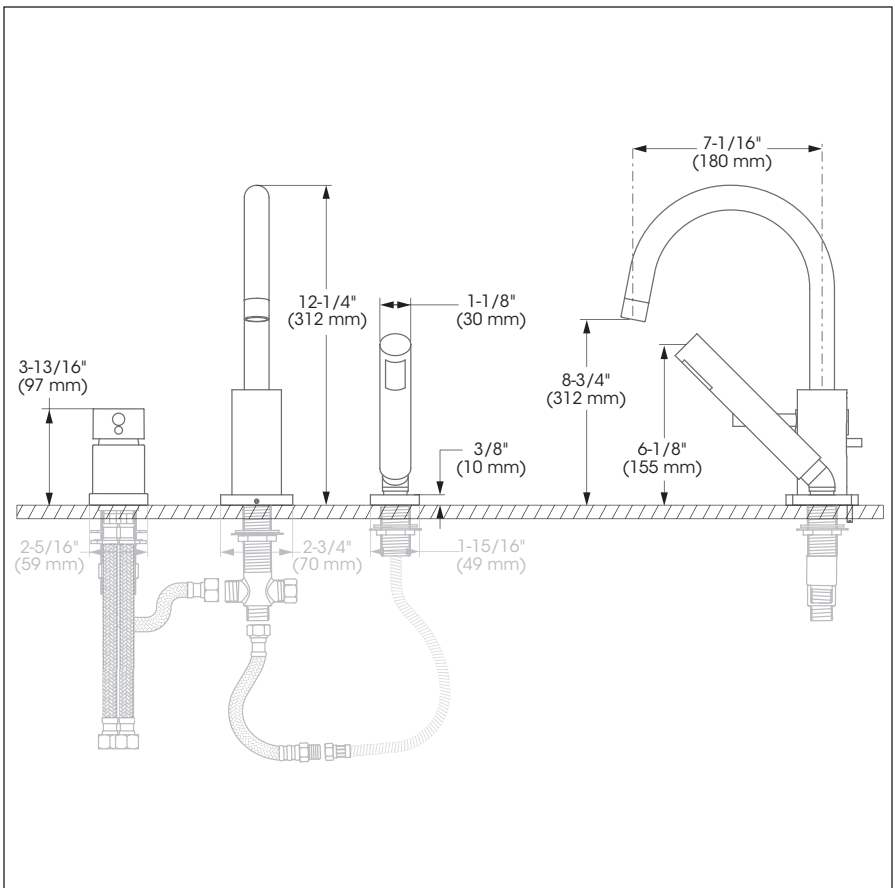

Style: **SOURCE** Roman Bathtub Trim – Garniture pour baignoire romaine

Features

- 8" to 14" c/c widespread installation
- Trim compatible with 43RBR rough-in
- Pressure balance built into the cartridge
- Temperature limiting device
- Automatic flow shut off when cold water supply is interrupted
- Bathtub spout:
  - Slip-on with built-in diverter
  - Maximum flow of 22.5 L/min (6 gpm) at 60 psi
- Hand shower:
  - 1 type of jet
  - Easy-to-clean soft nozzles
  - 59" chromed metal flexible hose included with rough-in
  - Maximum flow of 9.5 L/min (2.5 gpm) at 80 psi
- Brass body

Cartridge

- Ceramic (FC9AC010)

Finish

- Polished chrome

Caractéristiques

- Installation à entraxe ajustable variant de 8 à 14 pouces c/c
- Garniture compatible avec l'installation primaire 43RBR
- Pression équilibrée intégrée à la cartouche
- Limiteur de température
- Fermeture automatique du débit si l'alimentation d'eau froide est interrompue
- Bec de baignoire :
  - De type Slip-on avec inverseur intégré
  - Débit maximal de 22,5 L/min (6 gpm) à 60 psi
- Douche à main :
  - À 1 type de jet
  - Buses souples faciles à nettoyer
  - Boyau de 59 pouces en métal chromé inclus avec l'installation primaire
  - Débit maximal de 9,5 L/min (2,5 gpm) à 80 psi
- Corps en laiton

Cartouche

- Céramique (FC9AC010)

Fini

- Chrome poli

Requires:
Requiert :

43RBR

This product is covered by a limited lifetime warranty. Consult our website for complete details.

Ce produit est couvert par une garantie à vie limitée. Consultez notre site internet pour tous les détails.