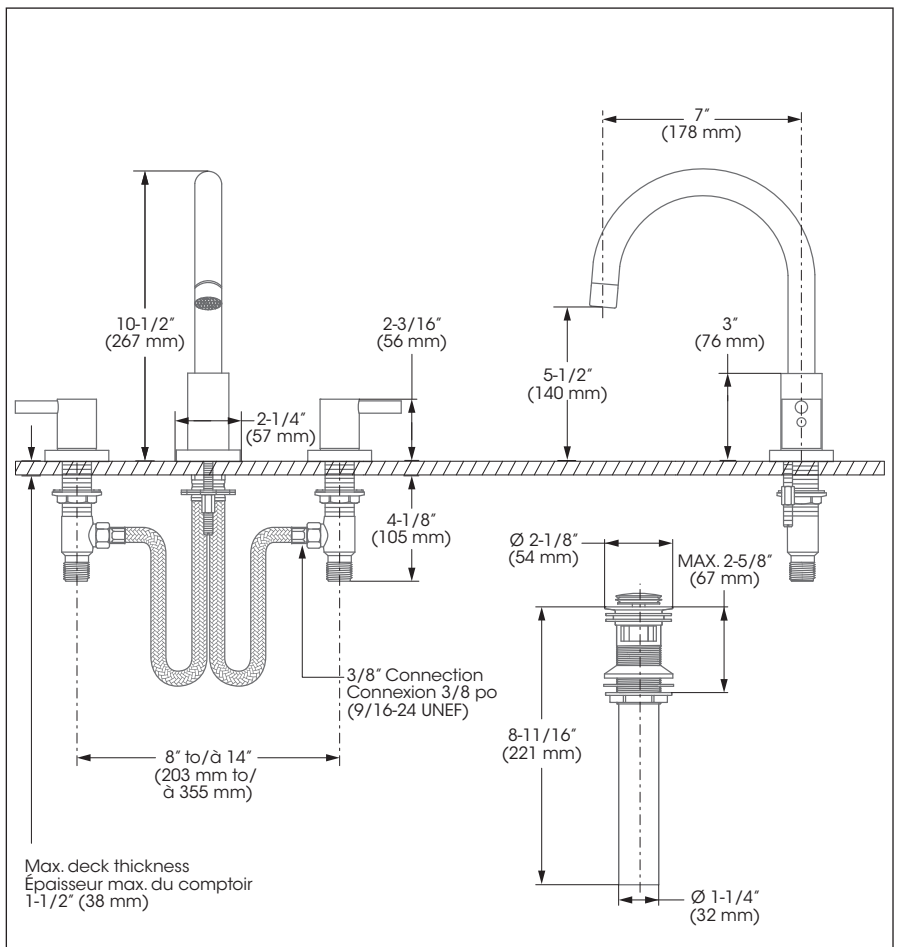

Lavatory Sink Faucet – Robinet pour lavabo

Caractéristiques

- Installation à entraxe ajustable variant de 6 à 10 pouces c/c
- Drain presto inclus
- Débit maximal de 4,5 L/min (1,2 gpm) à 60 psi (ecologia)
- Corps en laiton massif
- Faible teneur en plomb (moins de 0,25%)
- Raccordements ½ pouce IPS avec connecteurs flexibles tressés en acier inoxydable

Cartouche(s)

- Céramique ¼ de tour (FC9K2LH / FC9K2RH)

Fini

- Or mat

Included // Inclus

Product meets
Calgreen requirements
Ce produit répond
aux exigences de Calgreen

Features

- 6" to 10" c/c widespread installation
- Presto drain included
- Maximum flow of 4.5 L/min (1.2 gpm) at 60 psi (ecologia)
- Solid brass body
- Low-lead (less than 0.25%)
- ½" IPS connections with flexible stainless steel braided connectors

Cartridge(s)

- Ceramic ¼ turn (FC9K2LH / FC9K2H)

Finish

- Matte gold

Lavatory Sink Faucet – Robinet pour lavabo

No	Description		Part Pièce
1	Aerator (1.2gpm)	Aérateur (4,5 L/min)	FCAER3024
2	Handle kit	Ensemble de poignée	FCKTS2002MG
3	Allen screw	Vis Allen	923001
4	Cap	Capuchon	FCHDL4016MG
5	Handle flange	Bride de poignée	FCDEC3003MG
6	Spout flange kit	Ensemble de bride du bec	FCKTS3002MG
7	Washer	Rondelle	FCWAA1004
8	Cartridge (cold water)	Cartouche (eau froide)	FC9K2LH
9	Cartridge (hot water)	Cartouche (eau chaude)	FC9K2RH
10	Anchor kit	Ensemble d'ancrage	FCKTS4002
11	Presto drain	Drain presto	B20-439MG