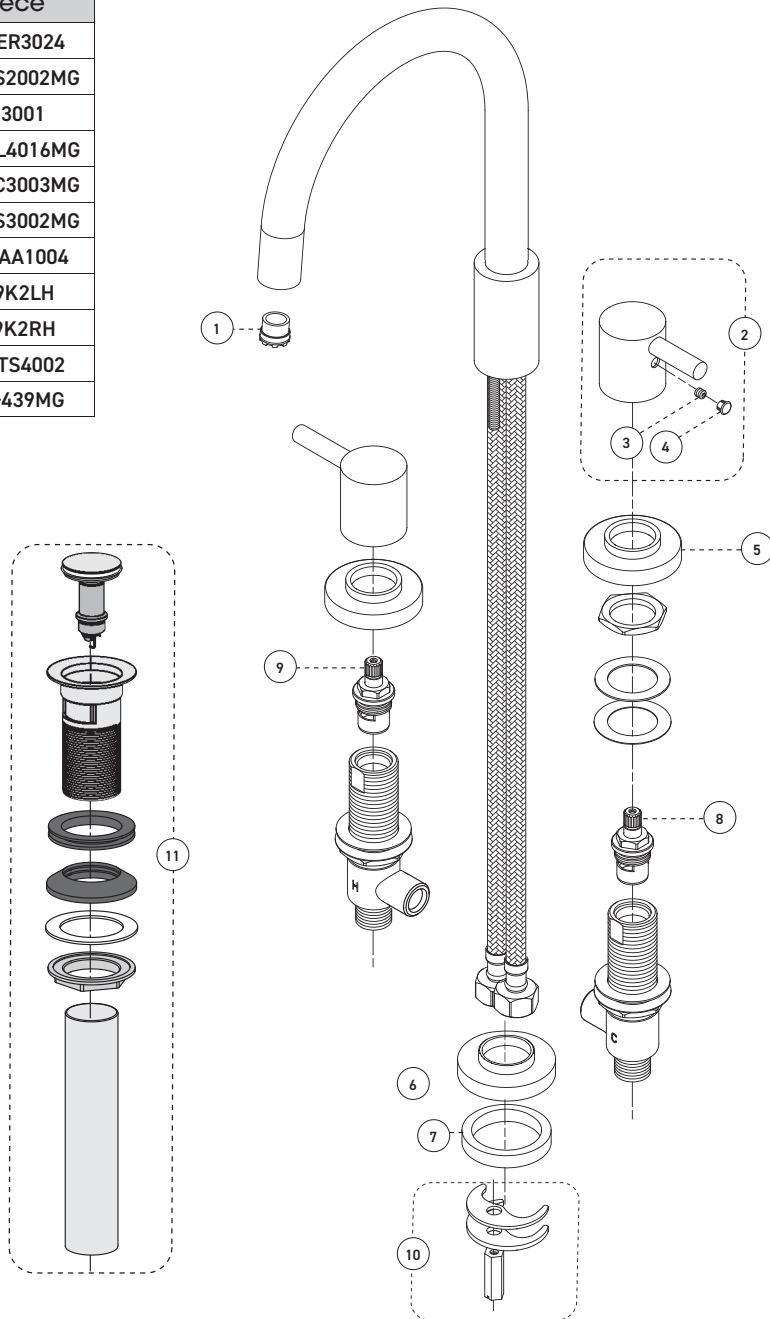

Lavatory Sink Faucet – Robinet pour lavabo

Caractéristiques

- Installation à entraxe ajustable variant de 6 à 10 pouces c/c
- Drain presto inclus
- Débit maximal de 4,5 L/min (1,2 gpm) à 60 psi (ecologia)
- Corps en laiton massif
- Faible teneur en plomb (moins de 0,25%)
- Raccordements ½ pouce IPS avec connecteurs flexibles tressés en acier inoxydable

Cartouche(s)

- Céramique ¼ de tour (FC9K2LH / FC9K2RH)

Fini

- Or mat

Included // Inclus

Product meets
Calgreen requirements
Ce produit répond
aux exigences de Calgreen

Features

- 6" to 10" c/c widespread installation
- Presto drain included
- Maximum flow of 4.5 L/min (1.2 gpm) at 60 psi (ecologia)
- Solid brass body
- Low-lead (less than 0.25%)
- ½" IPS connections with flexible stainless steel braided connectors

Cartridge(s)

- Ceramic ¼ turn (FC9K2LH / FC9K2H)

Finish

- Matte gold

Lavatory Sink Faucet – Robinet pour lavabo

No	Description		Part Pièce
1	Aerator (1.2gpm)	Aérateur (4,5 L/min)	FCAER3024
2	Handle kit	Ensemble de poignée	FCKTS2002MG
3	Allen screw	Vis Allen	923001
4	Cap	Capuchon	FCHDL4016MG
5	Handle flange	Bride de poignée	FCDEC3003MG
6	Spout flange kit	Ensemble de bride du bec	FCKTS3002MG
7	Washer	Rondelle	FCWAA1004
8	Cartridge (cold water)	Cartouche (eau froide)	FC9K2LH
9	Cartridge (hot water)	Cartouche (eau chaude)	FC9K2RH
10	Anchor kit	Ensemble d'ancrage	FCKTS4002
11	Presto drain	Drain presto	B20-439MG