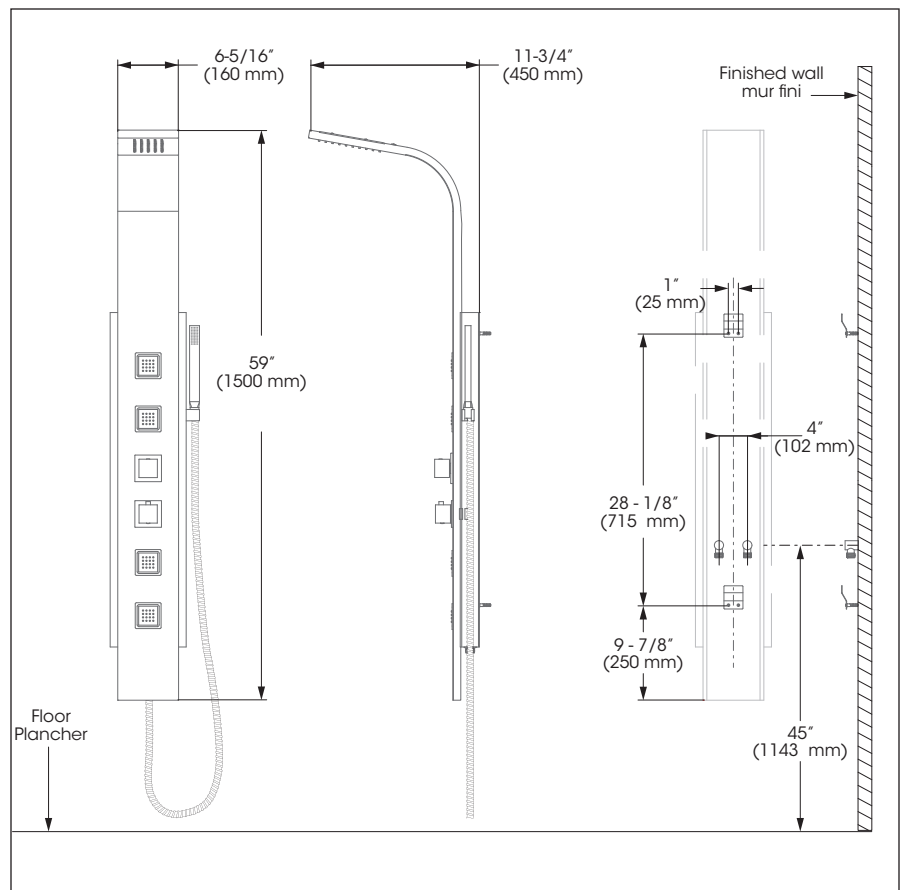

### Features

- Flow control
- Maximum flow of 9,5 L/min (2,5 gpm) at 80 psi
- Adjustable temperature limiting device
- 38°C temperature indicator on trim plate
- Automatic flow shut off when cold water supply is interrupted
- Built-in diverter
- Built-in check valves
- Body jets
  - 4 swivel body jets
- Shower head:
  - Rain shower
  - Easy to clean soft nozzles
- Hand shower
  - Spray
  - Easy to clean soft nozzles
- Brass
- Stainless Steel
- 1/2" IPS connections

### Caractéristiques

- Débit contrôlé
- Débit maximal de 9,5, L/min (2,5 gpm) à 80 psi
- Limiteur de température ajustable
- Indicateur de température à 38°C sur la plaque de finition
- Fermeture automatique du débit si l'alimentation d'eau froide est interrompue
- Inverseur intégré
- Soupapes anti-retour intégrées
- Jets de corps
  - 4 jets de corps pivotant
- Pomme de douche :
  - Effet de pluie
  - Buses souples faciles à nettoyer
- Douche à main
  - Diffus
  - Buses souples faciles à nettoyer
- Laiton
- Acier Inoxidable
- Raccordements 1/2 pouce IPS

### Inverseur

- Céramique (FCCARD008)

### Fini

- Chrome poli
- Acier Inoxidable

Style: **SQUARE**

Shower Column - Complete Model  
Colonne de douche - Modèle complet

No	Description	Part Pièce
1	Shower head unit Unité de pomme de douche	FCOTH9026
2	Thermostatic cartridge Cartouche thermostatique	FCCART007
3	Temperature limiter Limiteur de température	FCCARL007
4	Cartridge retainer nut Écrou de retenu de la cartouche	FCNUTC008
5	Diverter Inverseur	FCCARD008
6	Diverter handle kit Ensemble de poignée de l'inverseur	FCKTS2085
7	Thermostatic handle kit Ensemble de poignée pour valve thermostatique	FCKTS2086
8	Body jet unit Unité de jet de corps	FCOTH9028
9	Hand shower Douche à main	FCSPS2023
10	Shower hose Boyau	96179
11	Anchor kit Ensemble d'ancrage	FCKTS4022