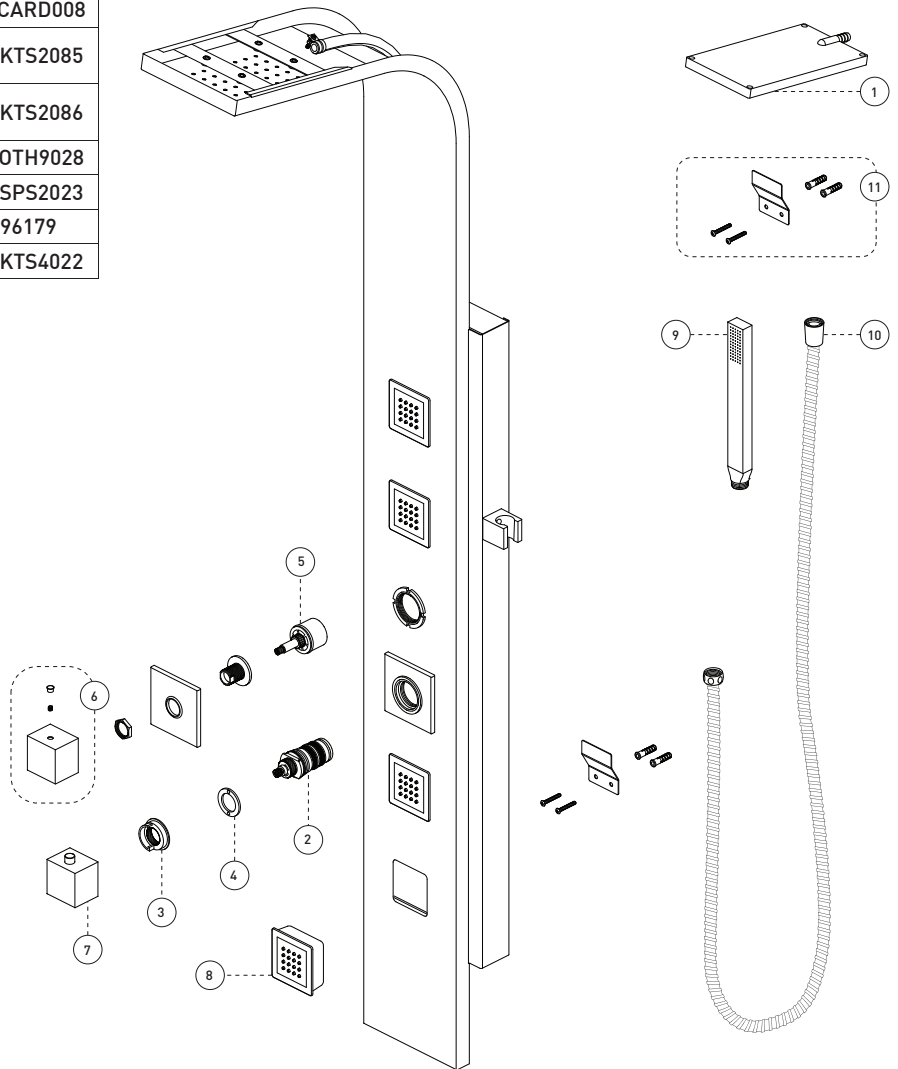

### Caractéristiques

- Débit contrôlé
- Débit maximal de 9,5, L/min (2,5 gpm) à 80 psi
- Limiteur de température ajustable
- Indicateur de température à 38°C sur la plaque de finition
- Fermeture automatique du débit si l'alimentation d'eau froide est interrompue
- Inverseur intégré
- Soupapes anti-retour intégrées
- Jets de corps
  - 4 jets de corps pivotant
- Pomme de douche :
  - Effet de pluie
  - Buses souples faciles à nettoyer
- Douche à main
  - Diffus
  - Buses souples faciles à nettoyer
- Laiton
- Acier Inoxidable
- Raccordements 1/2 pouce IPS

### Inverseur

- Céramique (FCCARD008)

### Fini

- Chrome poli
- Acier Inoxidable

Style: **SQUARE**

Shower Column - Complete Model  
Colonne de douche - Modèle complet

No	Description	Part Pièce
1	Shower head unit Unité de pomme de douche	FCOTH9026
2	Thermostatic cartridge Cartouche thermostatique	FCCART007
3	Temperature limiter Limiteur de température	FCCARL007
4	Cartridge retainer nut Écrou de retenu de la cartouche	FCNUTC008
5	Diverter Inverseur	FCCARD008
6	Diverter handle kit Ensemble de poignée de l'inverseur	FCKTS2085
7	Thermostatic handle kit Ensemble de poignée pour valve thermostatique	FCKTS2086
8	Body jet unit Unité de jet de corps	FCOTH9028
9	Hand shower Douche à main	FCSPS2023
10	Shower hose Boyau	96179
11	Anchor kit Ensemble d'ancrage	FCKTS4022