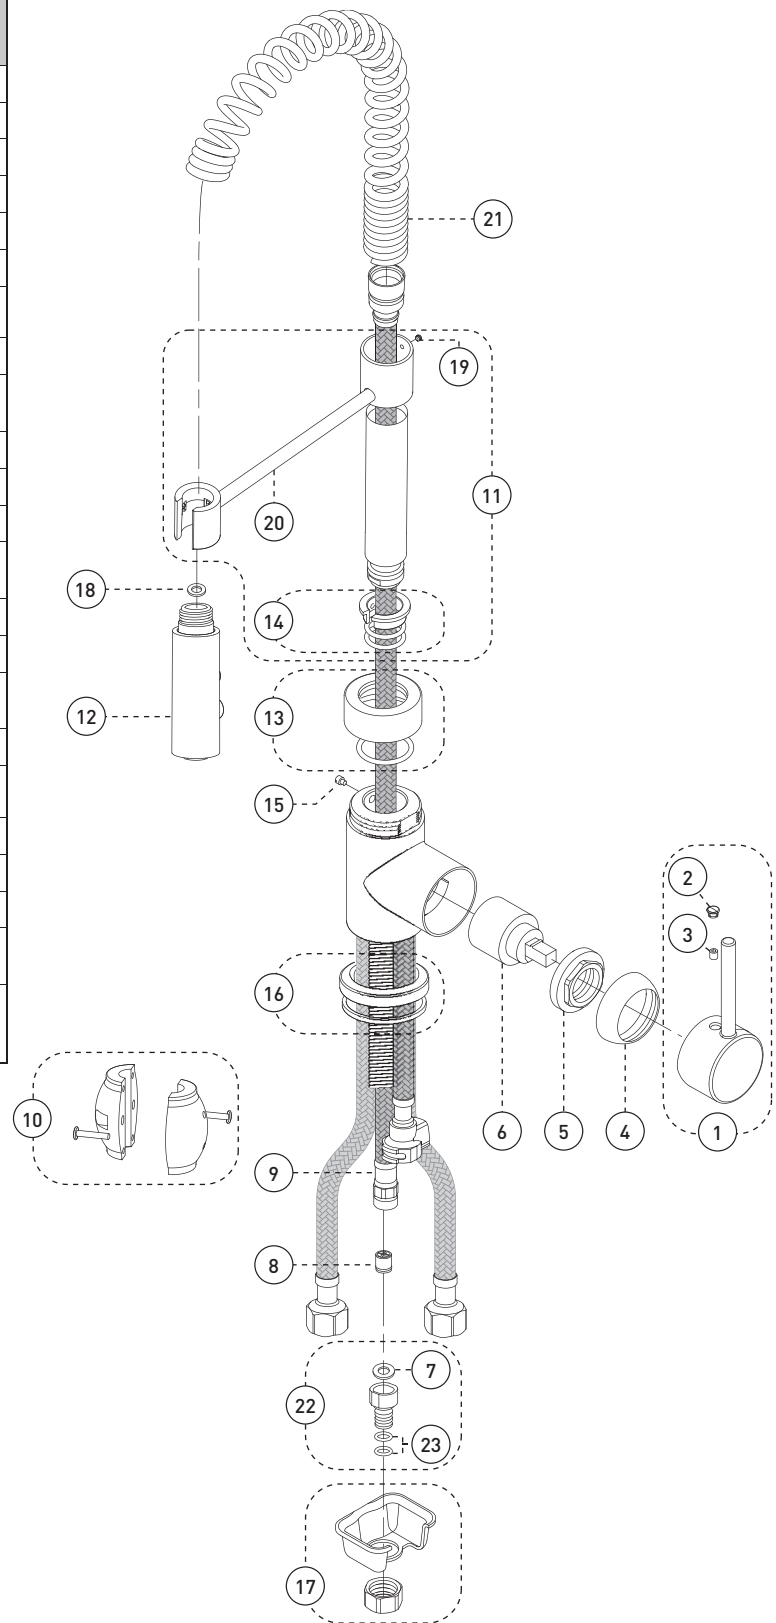

### Robinet à bec amovible

#### Caractéristiques

- Installation monotrou
- Connexion Kliik
- Plaque de recouvrement optionnelle (6077XPLATE vendue séparément)
- Bec pivotant intégrant douchette amovible avec bouton inverseur de jets et tuyau flexible de 59 pouces en nylon tressé
- Débit maximal de 8.3 L/min (2.2 gpm) à 60 psi
- Corps en laiton
- Faible teneur en plomb (moins de 0,25%)
- Raccordements 3/8 pouce (9/16-24 UNEF) avec connecteurs flexibles tressés en acier inoxydable

#### Cartouche

- Céramique (FC9M6)

No	Description		Pièce Part
1	Handle kit	Ensemble de poignée	FCKTS2053
2	Index	Index	FCHDL4019
3	Allen screw	Vis Allen	923001
4	Trim cap	Garniture d'écrou	FCDEC7005
5	Retainer nut	Écrou	FCNUTC002
6	Ceramic cartridge	Cartouche céramique	FC9M6
7	Rubber washer (7.4 mm x 13 mm x 1.5 mm)	Rondelle de caoutchouc (7.4 mm x 13 mm x 1.5 mm)	FCWAA1005
8	Check valve	Soupape anti-retour	96077X
9	Black nylon flexible hose	Tuyau flexible en nylon noir	FCHOS1002
10	Weight	Poids	FCOTH9011
11	Spout kit	Ensemble de bec	FCDEC7020
12	Hand spray	Douchette	FCSPS5006
13	Spout nut kit	Ensemble d'écrou du bec	FCKTS8001
14	Washer kit	Ensemble de rondelles	FCKTS7001
15	Spout screw	Vis du bec	FCSCR1001
16	Base flange kit	Ensemble de bride du robinet	FCKTS3007
17	Anchor kit	Ensemble d'ancrage	FCKTS4005
18	Rubber washer (10.5 mm x 18.7 mm x 2 mm)	Rondelle de caoutchouc (10.5 mm x 18.7 mm x 2 mm)	FCWAA1006
19	Arm screw	Vis de bras	FCSCR2001
20	Support arm	Bras de support	FCDEC7018
21	Spring	Ressort	FDCEC7019
22	Adapter kit for KliK Connect	Ensemble d'adaptateur pour la connexion KliK	FCKTS9005
23	O-rings for KliK Connect (pkg of 2)	Joints toriques pour la connexion KliK (pqt de 2)	FCORA1008