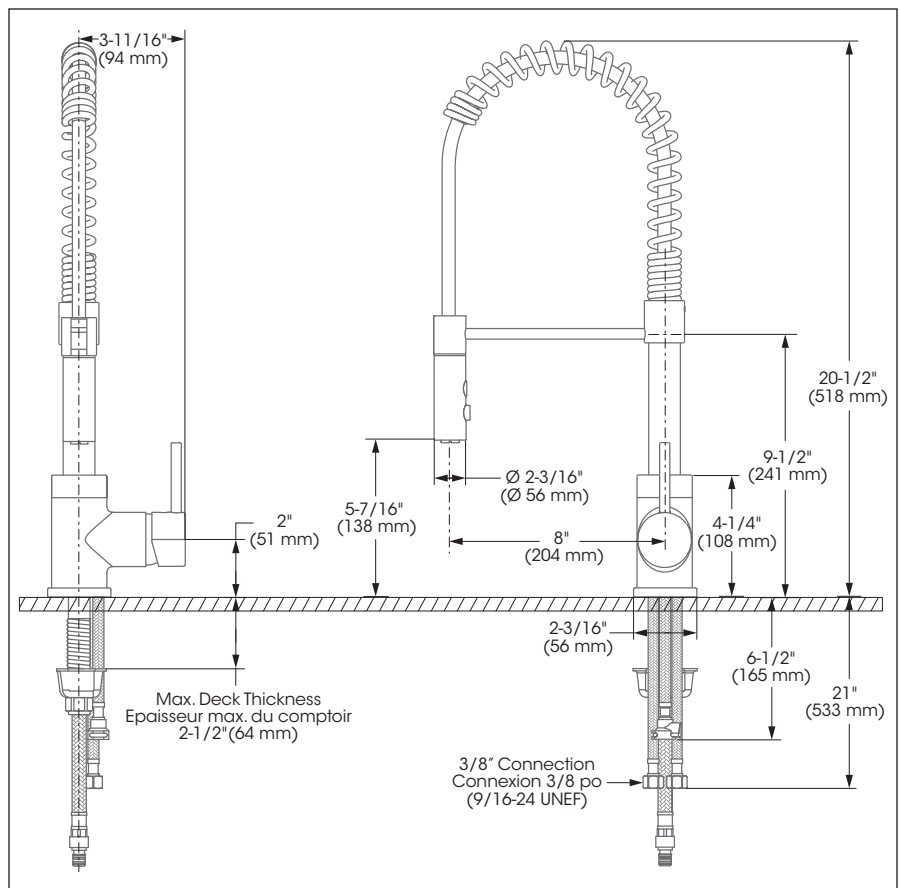

### Robinet à bec amovible

#### Caractéristiques

- Installation monotrou
- Connexion Kliik
- Plaque de recouvrement optionnelle (6077XPLATE vendue séparément)
- Bec pivotant intégrant douchette amovible avec bouton inverseur de jets et tuyau flexible de 59 pouces en nylon tressé
- Débit maximal de 8.3 L/min (2.2 gpm) à 60 psi
- Corps en laiton
- Faible teneur en plomb (moins de 0,25%)
- Raccordements 3/8 pouce (9/16-24 UNEF) avec connecteurs flexibles tressés en acier inoxydable

#### Cartouche

- Céramique (FC9M6)

No	Description		Pièce Part
1	Handle kit	Ensemble de poignée	FCKTS2053
2	Index	Index	FCHDL4019
3	Allen screw	Vis Allen	923001
4	Trim cap	Garniture d'écrou	FCDEC7005
5	Retainer nut	Écrou	FCNUTC002
6	Ceramic cartridge	Cartouche céramique	FC9M6
7	Rubber washer (7.4 mm x 13 mm x 1.5 mm)	Rondelle de caoutchouc (7.4 mm x 13 mm x 1.5 mm)	FCWAA1005
8	Check valve	Soupape anti-retour	96077X
9	Black nylon flexible hose	Tuyau flexible en nylon noir	FCHOS1002
10	Weight	Poids	FCOTH9011
11	Spout kit	Ensemble de bec	FCDEC7020
12	Hand spray	Douchette	FCSPS5006
13	Spout nut kit	Ensemble d'écrou du bec	FCKTS8001
14	Washer kit	Ensemble de rondelles	FCKTS7001
15	Spout screw	Vis du bec	FCSCR1001
16	Base flange kit	Ensemble de bride du robinet	FCKTS3007
17	Anchor kit	Ensemble d'ancrage	FCKTS4005
18	Rubber washer (10.5 mm x 18.7 mm x 2 mm)	Rondelle de caoutchouc (10.5 mm x 18.7 mm x 2 mm)	FCWAA1006
19	Arm screw	Vis de bras	FCSCR2001
20	Support arm	Bras de support	FCDEC7018
21	Spring	Ressort	FDCEC7019
22	Adapter kit for KliK Connect	Ensemble d'adaptateur pour la connexion KliK	FCKTS9005
23	O-rings for KliK Connect (pkg of 2)	Joints toriques pour la connexion KliK (pqt de 2)	FCORA1008