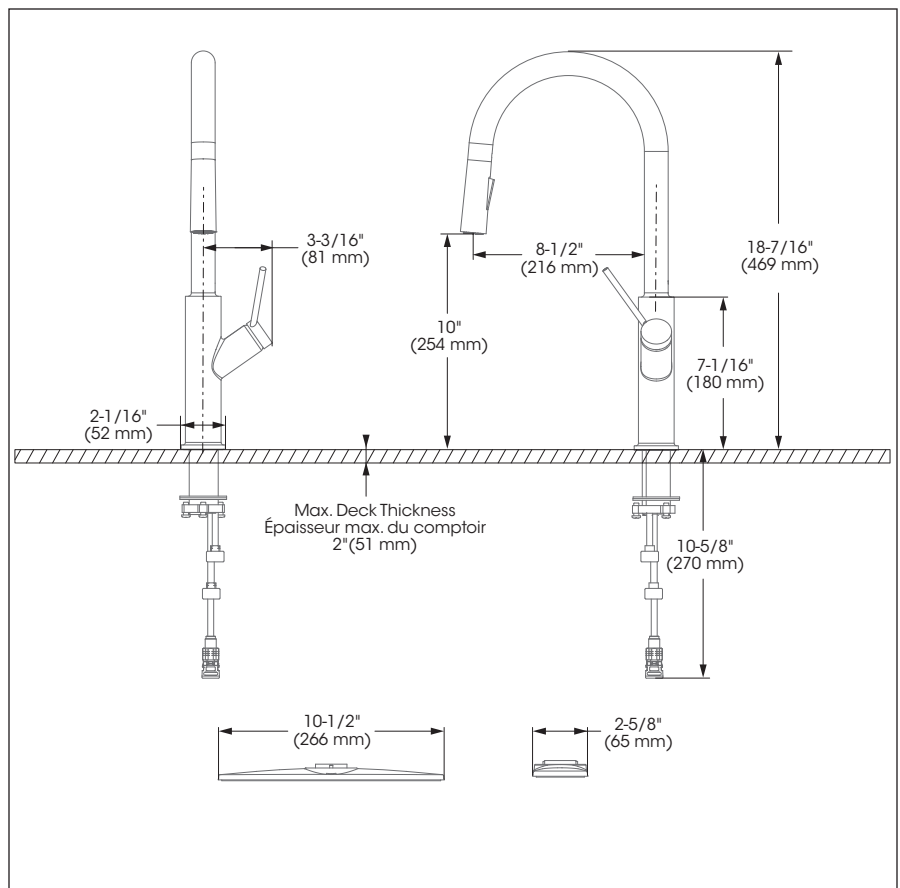

Fini

- Noir mat / Or mat