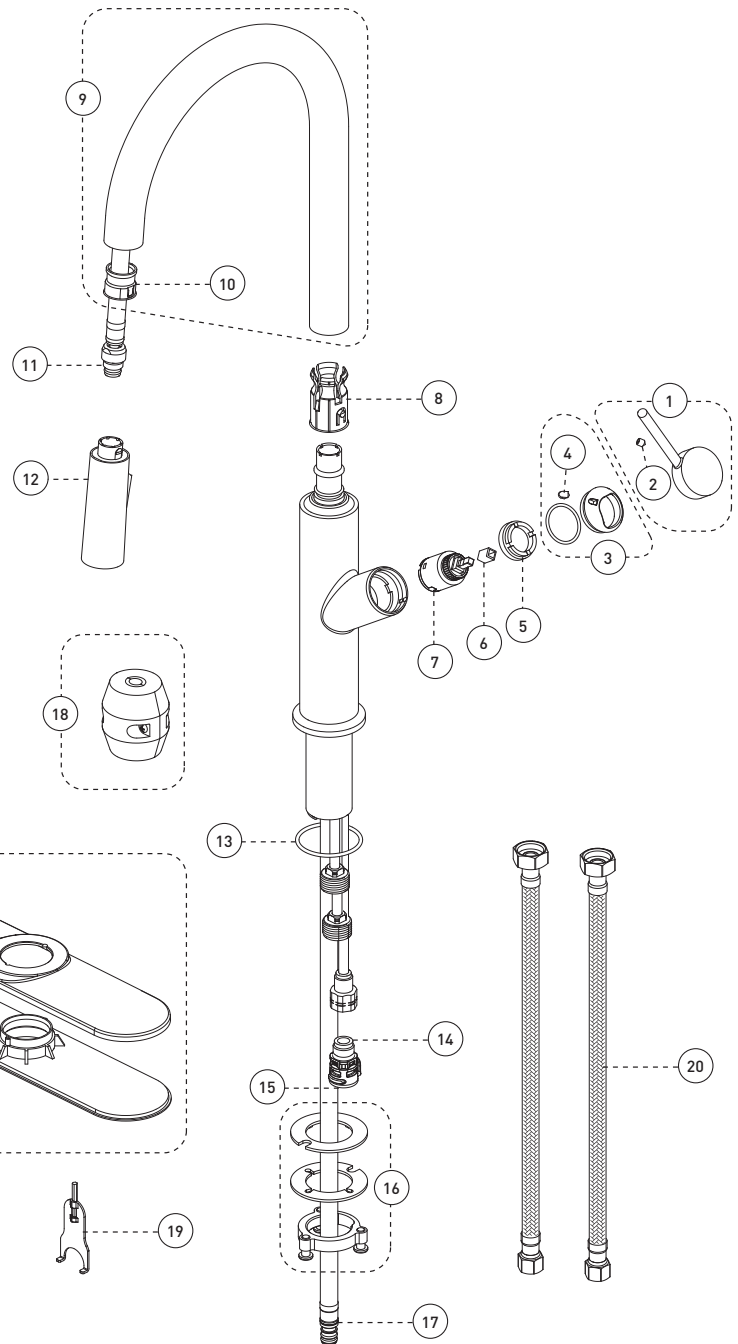

### Caractéristiques

- Installation monotrou
- Soupape anti-retour intégrée
- Connexion KliK
- Rotation de la poignée vers l'avant
- Plaque de recouvrement pour évier percé à 8 pouces c/c incluse
- Bec pivotant intégrant douchette amovible avec bouton inverseur de jets (concentré, diffus) et boyau de 59 pouces en nylon tressé
- Débit maximal de 6,8 L/min (1.8 gpm) à 60 psi (**ecologia**)
- Enveloppe extérieure en métal
- Voies d'alimentation en laiton
- Raccordements 3/8 pouce (9/16-24 UNEF) avec connecteurs flexibles tressés en nylon

## Kitchen Sink Faucet – Robinet d'évier de cuisine

No	Description		Part Pièce
1	Handle kit	Ensemble de poignée	FCKTS2147MG
2	Allen Screw	Vis Allen	923001
3	Index	Index	FCHDL4041
4	Trim Cap	Garniture d'écrou	FCDEC7108MB
5	Retainer nut	Écrou de retenue	FCNUTC018
6	Handle adapter	Adaptateur de poignée	FCHDL5007
7	Ceramic cartridge (25 mm)	Cartouche céramique (25 mm)	FC9M18
8	Spout retainer Kit	Ensemble de retenue du bec	FCKTS9058
9	Spout kit	Ensemble de bec	FCKTS1025MB
10	Plastic Guide	Guide en plastique	FCDEC7109
11	Nylon flexible hose	Tuyau flexible en nylon	FCHOS1031MB
12	Hand spray	Douchette	FCSPS5031MG
13	O-ring (2.5 x 48.0)	Joint torique (2.5 x 48.0)	FCORA1045
14	Check valve	Soupape anti-retour	96077X
15	Klik connect adapter	Adaptateur pour connecteur Klik	FCOTH9045
16	Anchor Kit	Ensemble d'ancrage	FC94075-5K
17	O-rings for Klik connect (pkg of 2)	Joints toriques pour connecteur Klik (pqt de 2)	FCORA1028
18	Weight	Poids	FCOTH9011
19	Tool for retainer nut FCNUTC018	Outil pour écrou de retenue FCNUTC018	FCOTH9041
20	Flexible connectors	Connecteurs flexibles	XCFC-116PP
21	Deck plate kit	Ensemble de plaques	FCKTS3058MB