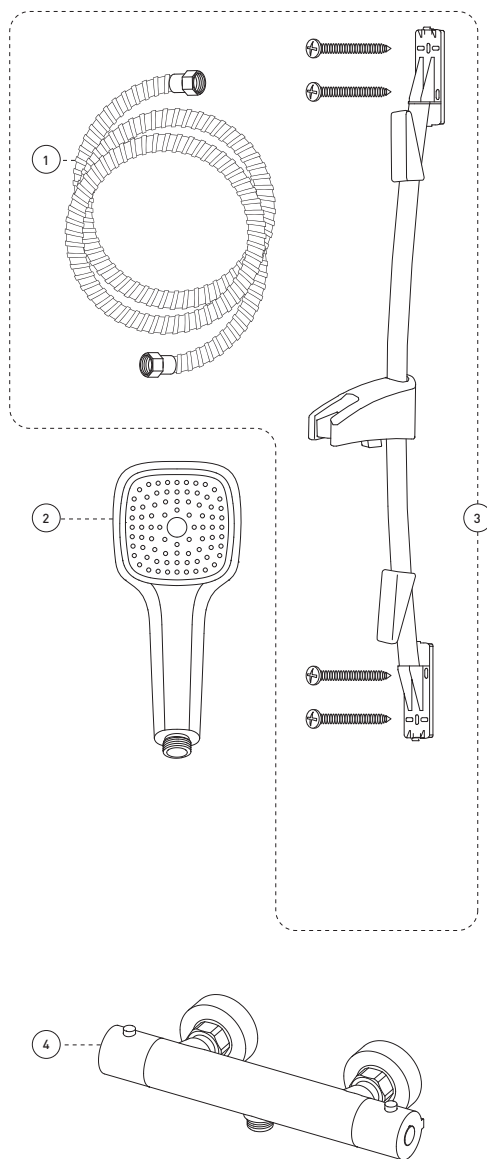

Style: **SYMPHONY**

Thermostatic Valve with Hand Shower Sliding Bar Kit
Valve thermostatique avec ensemble de douche à main sur glissière

Hand Shower Sliding Bar Kit

Ensemble de douche à main sur glissière

No	Description		Part Pièce
1	Flexible hose	Boyau flexible	96179
2	Hand shower	Douche à main	PMCR04-1
3	Sliding bar kit with flexible hose	Ensemble de barre à glissière et boyau flexible	B90-230
4	Thermostatic valve	Valve thermostatique	99TSCP