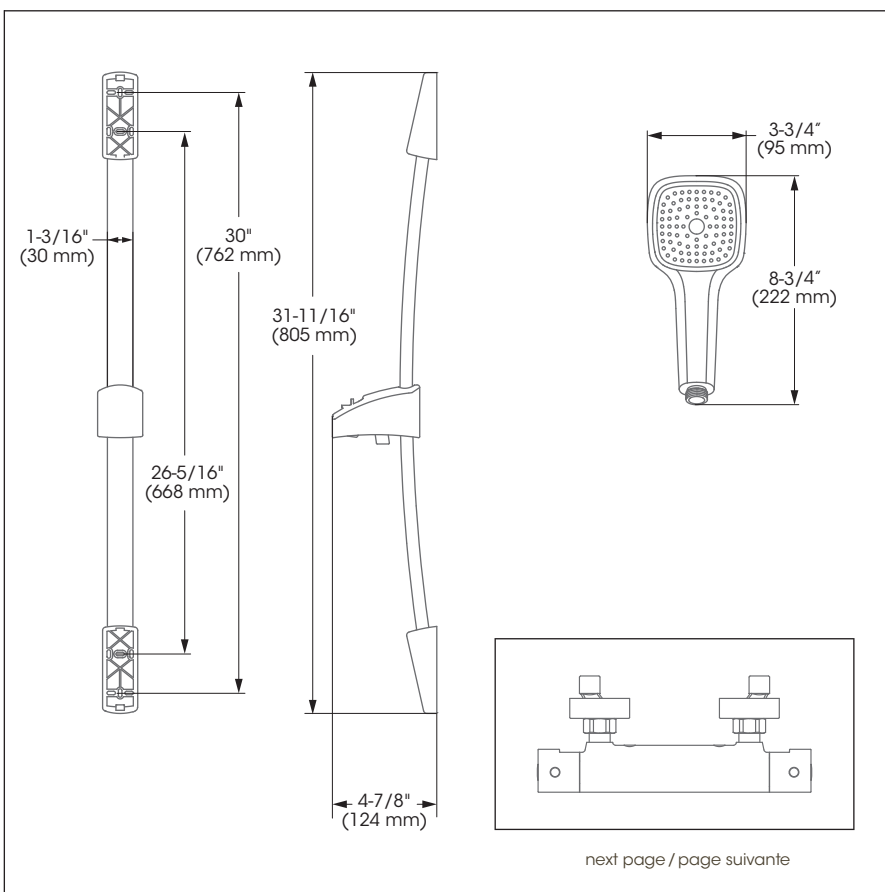

See description on reverse
Voir page suivante pour description