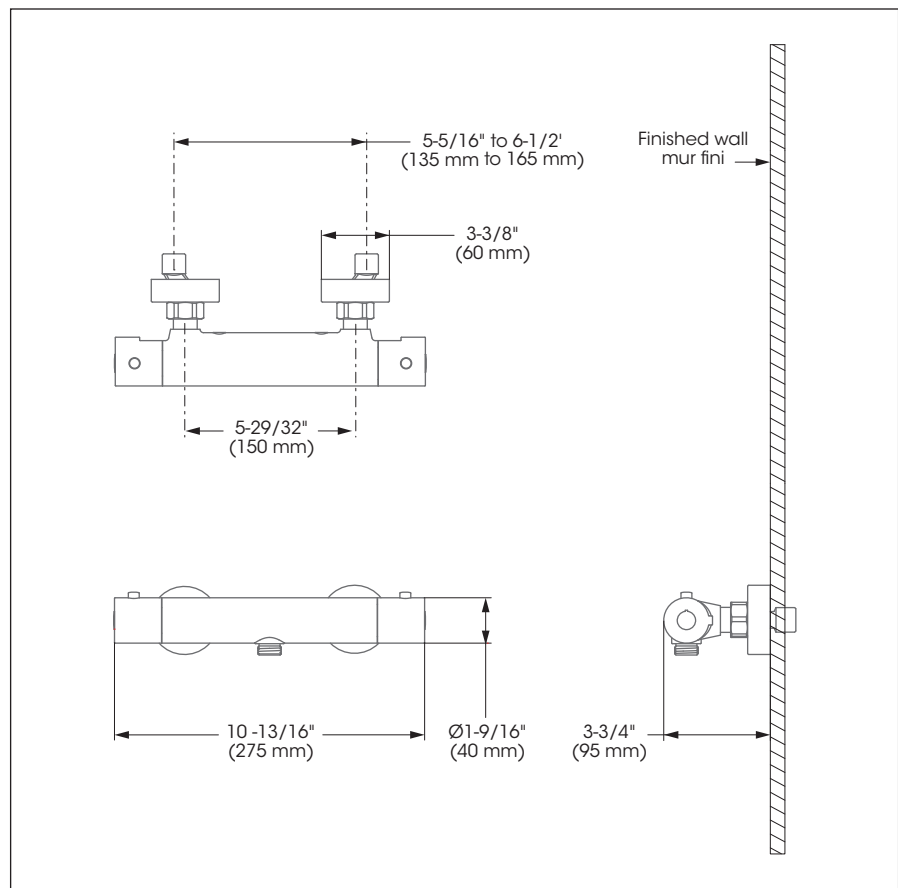

Style: **SYMPHONY**

Thermostatic Valve with Hand Shower Sliding Bar Kit
Valve thermostatique avec ensemble de douche à main sur glissière

Features

- 5-5/16 to 6-1/2" c/c exposed installation
- Temperature adjustable from 34° to 38°C by handle and adjustable from 39° to 49°C by pressing security button on ring
- Automatic flow shut off when cold water supply is interrupted
- Separate flow and temperature control handles
- Built-in check valves
- Solid brass body
- Off-centered 1/2" NPT connections

Cartridges

- Ceramic 1/4 turn (FC9K6LH)
- Thermostatic (FCCART006)

Finish

- Polished chrome

Caractéristiques

- Installation exposée à entraxe variant de 5-5/16 à 6-1/2 pouces c/c
- Température ajustable de 34 à 38°C par la poignée et de 39 à 49°C en maintenant la butée de sécurité sur l'anneau
- Fermeture automatique du débit si l'alimentation d'eau froide est interrompue
- Poignées de contrôle de volume et de température indépendantes
- Soupapes anti-retour intégrées
- Corps en laiton massif
- Raccordements excentrés 1/2 pouce NPT

Cartouches

- Céramique 1/4 de tour (FC9K6LH)
- Thermostatique (FCCART006)

Fini

- Chrome poli

This product is covered by a limited lifetime warranty. Consult our website for complete details.

Ce produit est couvert par une garantie à vie limitée. Consultez notre site internet pour tous les détails.