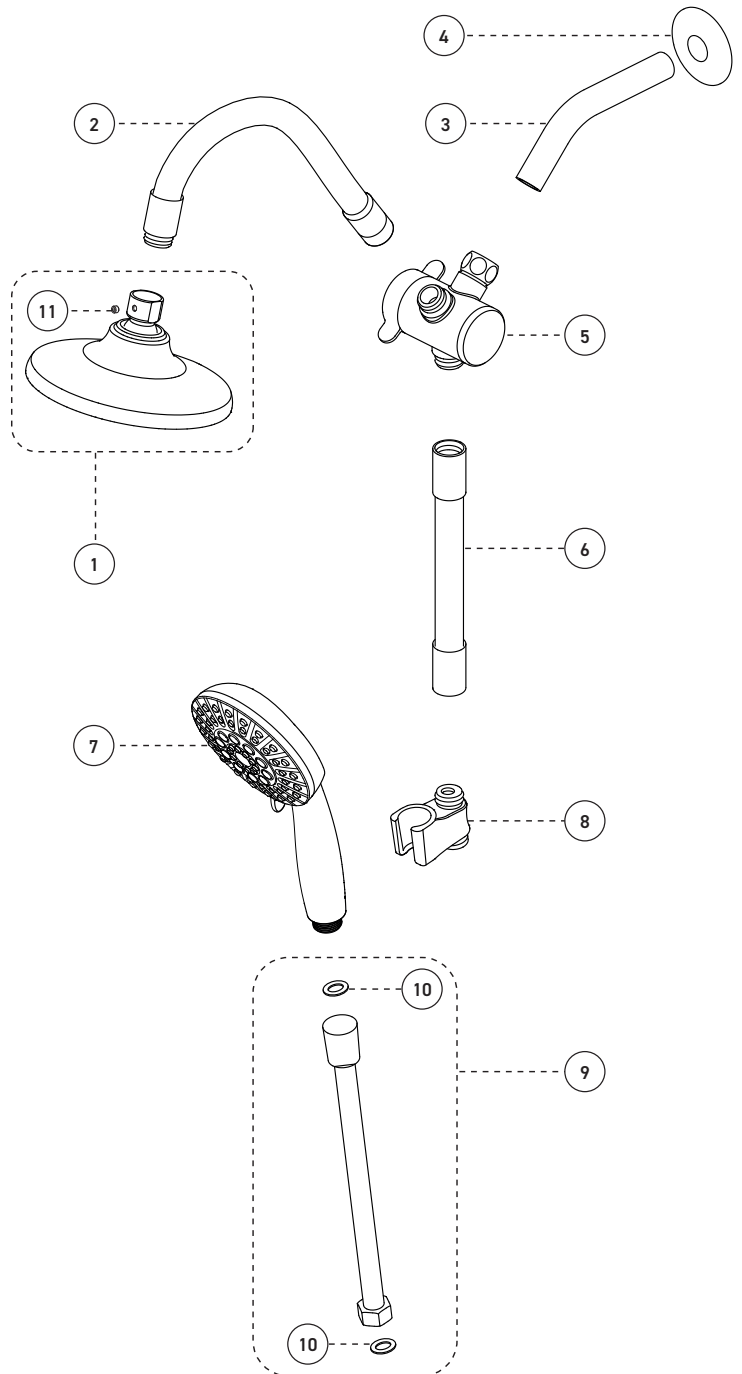

©2023 Industries de Conduits Tubulaires du Canada Ltée ("Bélanger"). Tous droits réservés. Cette information est fondée sur des données considérées comme fiables, mais Bélanger n'offre aucune garantie expresse ou implicite quant à son exactitude et décline toute responsabilité découlant de son utilisation. Les données énumérées entrent dans la plage normale des propriétés du produit, mais ne devraient pas être utilisées afin d'établir des limites de spécification ou utilisées comme unique directive de conception. L'obligation de Bélanger envers les acheteurs est expressément limitée aux modalités de vente. Industries de Conduits Tubulaires du Canada Ltée fait partie de la famille d'entreprises d'Oatey. Une liste des marques Bélanger est disponible sur le site web Oatey.com.