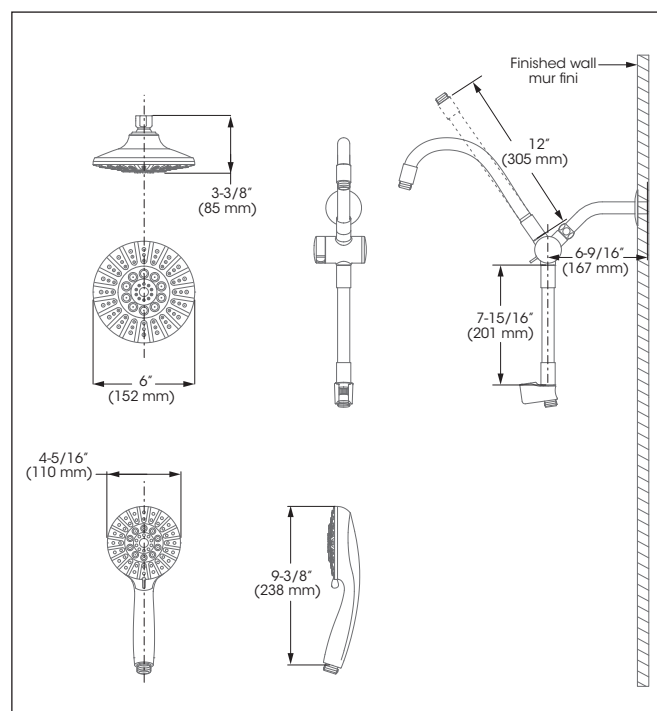

### Shower Head:

- Swivel
- 3 types of jets with 5 positions
- Easy-to-clean soft nozzles
- 12" matte grey PVC hose
- Maximum flow of 6.6 L/min (1.75 gpm) at 80 psi (**ecologia**)

### Douche à main:

- 3 types de jets avec 6 positions (pause comprise)
- Buses souples faciles à nettoyer
- Boyau de 59 pouces en PVC doré
- Débit maximal de 6,6 L/min (1,75 gpm) à 80 psi (**ecologia**)

### Pomme de douche :

- Pivotante
- 3 types de jets avec 5 positions
- Buses souples faciles à nettoyer
- Boyau de 12 pouces en PVC gris mat
- Débit maximal de 6,6 L/min (1,75 gpm) à 80 psi (**ecologia**)

## Style: **SYMPHONY**

Hand Shower and Shower Head Kit  
Ensemble de pomme de douche et douche à main

No	Description	Part Pièce
1	Shower head	Pomme de douche
2	Flexible hose (12")	Boyau (395mm)
3	Shower arm	Bras de douche
4	Shower flange	Bride de douche
5	Shower diverter	Inverseur de douche
6	Flexible hose (8")	Boyau (203mm)
7	Hand shower	Douche à main
8	Hand shower support	Support de douche à main
9	Flexible hose (pvc)	Boyau (pvc)
10	Rubber washers (19 mm x 11 mm x 2.5 mm)	Rondelles de caoutchouc (19 mm x 11 mm x 2.5 mm)
11	Shower head screw (M5-0.8 x 4mm)	Vis de la pomme de douche (M5-0.8 x 4mm)