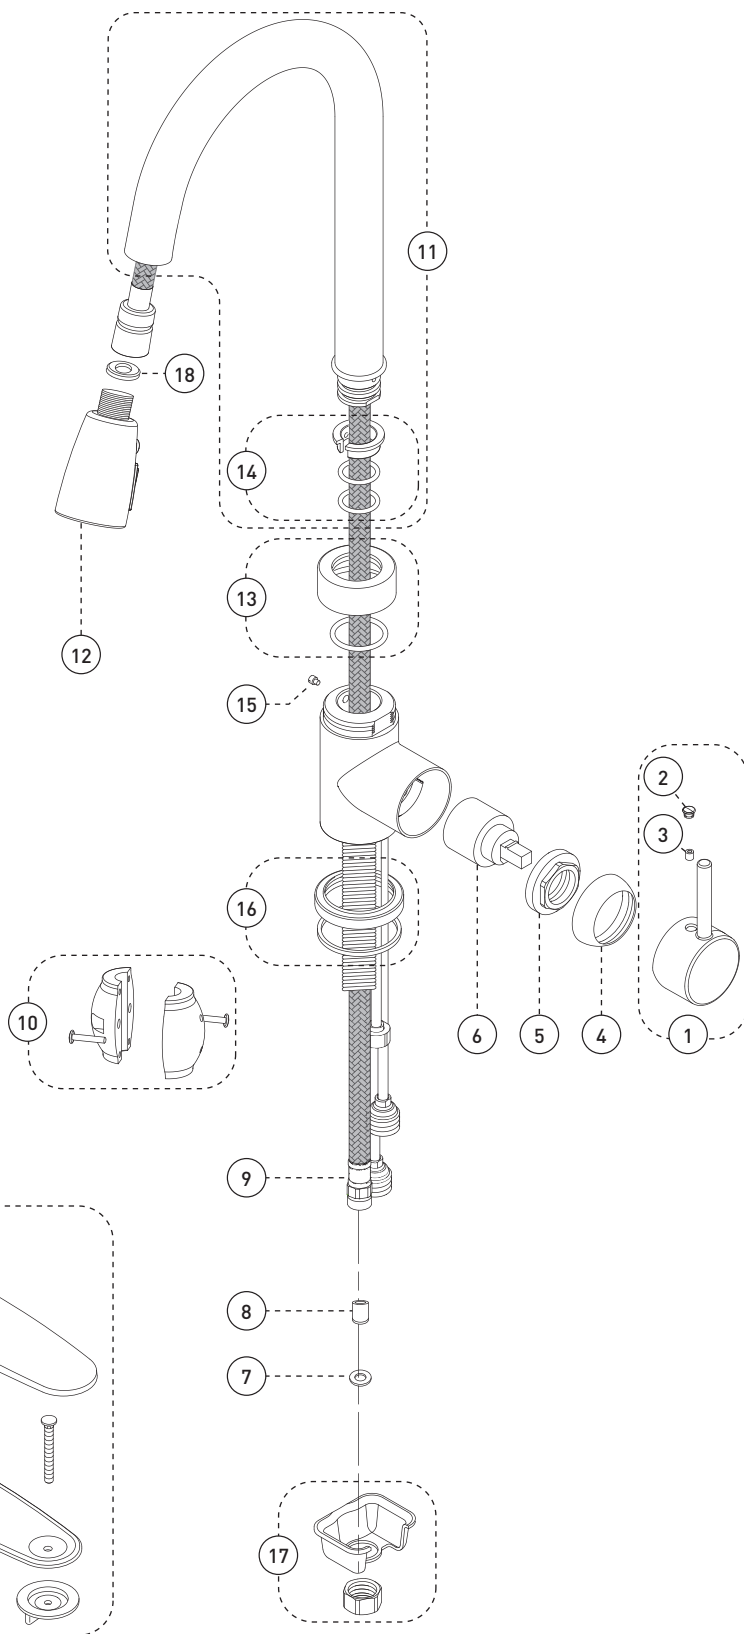

Style: **URBANIA**

Kitchen Sink Faucet – Robinet pour évier

No	Description		Part Pièce
1	Handle kit	Ensemble de poignée	FCKTS2004
2	Index	Index	FC94001CAP
3	Allen screw	Vis Allen	923001
4	Trim cap	Garniture d'écrou	FCDEC7006
5	Retainer nut	Écrou	FCNUTC002
6	Ceramic cartridge	Cartouche céramique	FC9M6
7	Rubber washer (7.4 mm x 13 mm x 1.5 mm)	Rondelle de caoutchouc (7.4 mm x 13 mm x 1.5 mm)	FCWAA1005
8	Check valve	Soupape anti-retour	96077X
9	Grey nylon flexible hose	Tuyau flexible en nylon gris	FCHOS1004
10	Weight	Poids	FCOTH9011
11	Spout kit	Ensemble de bec	FCKTS1003
12	Hand spray	Douchette	FCSPS5003
13	Spout nut kit	Ensemble d'écrou du bec	FCKTS8002
14	Washer kit	Ensemble de rondelles	FCKTS7001
15	Spout screw	Vis du bec	FCSCR1001
16	Base flange kit	Ensemble de bride du robinet	FCKTS3008
17	Anchor kit	Ensemble d'ancrage	FCKTS4005
18	Rubber washer (10.5 mm x 18.7 mm x 2 mm)	Rondelle de caoutchouc (10.5 mm x 18.7 mm x 2 mm)	FCWAA1006
19	Cover plate kit	Ensemble de plaque de recouvrement	77XPLATEBN

Replacement parts are available on order through customer service: 1 800 361-5960

Les pièces de remplacement sont disponibles sur commande par le biais du service à la clientèle: 1 800 361-5960