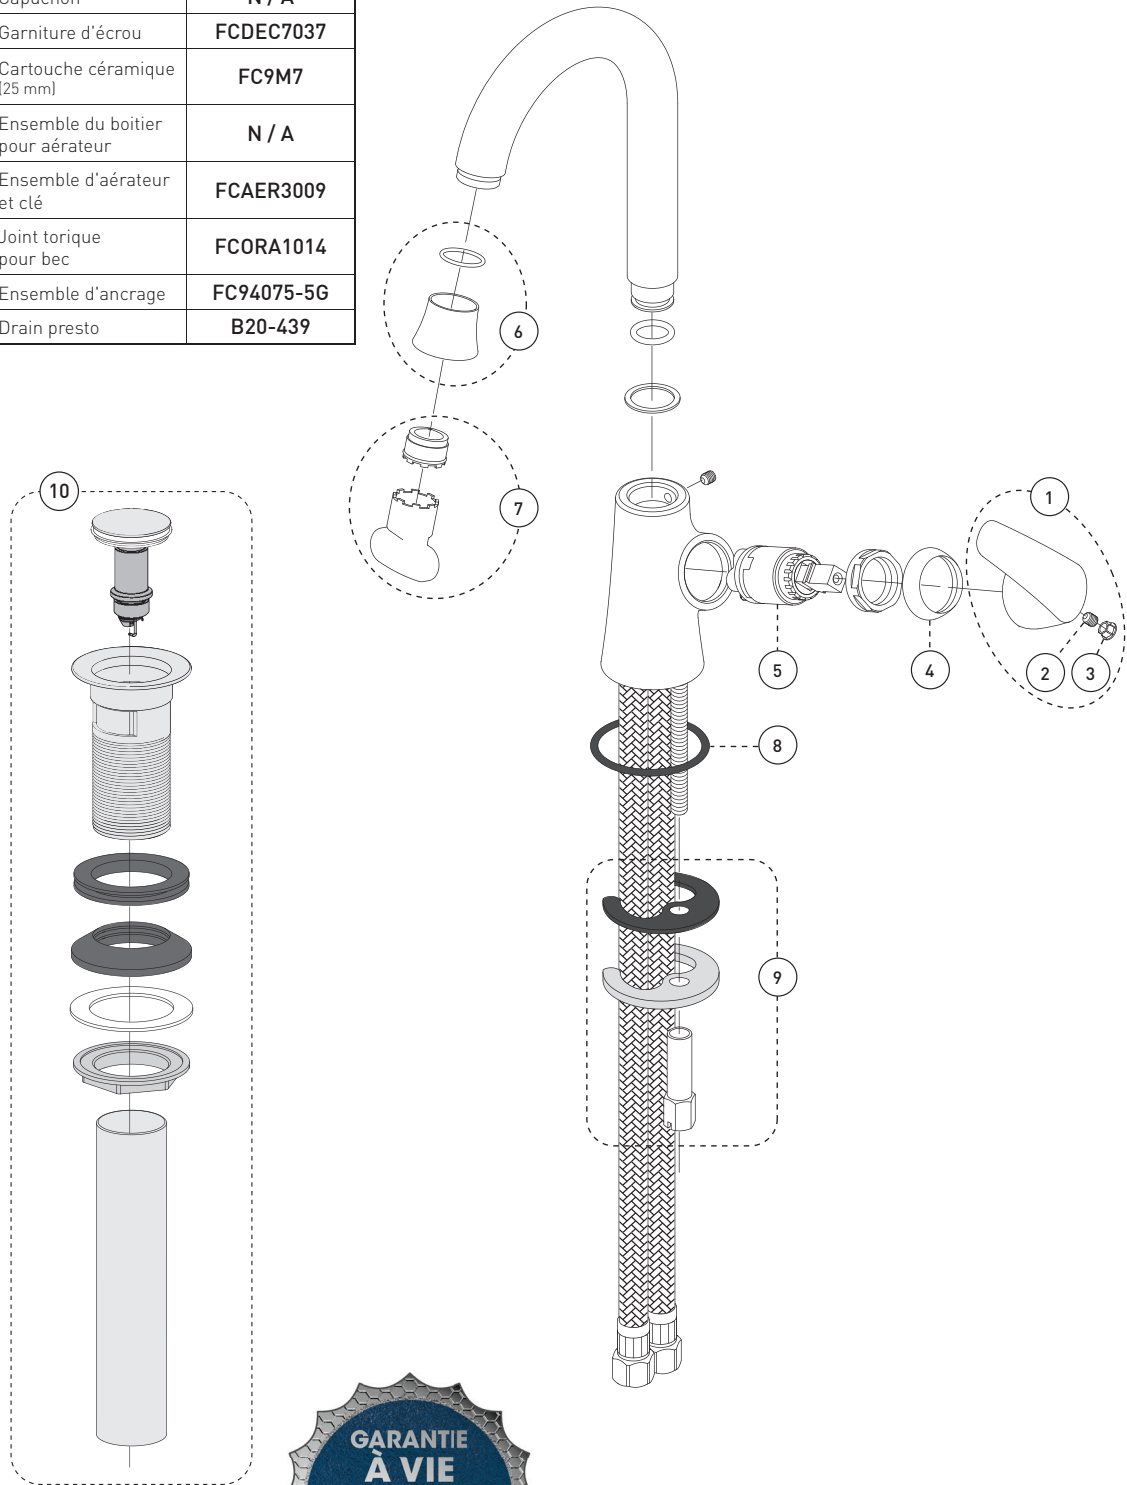

Style: **VOGUE**

Lavatory Sink Faucet - Robinet pour lavabo

Features

- Single-hole installation (min. 1" hole)
- Optional cover plate (5125ZPLATE sold separately)
- Presto drain included
- Maximum flow of 5.7 L/min (1.5 gpm) at 60 psi (ecologia)
- Solid brass body
- Low-lead (less than 0.25%)
- 3/8" connections (9/16-24 UNEF) with flexible stainless steel braided connectors

Cartridge

- Ceramic (FC9M7)

Finish

- Polished chrome

Caractéristiques

- Installation monotrou (trou min. 1 po)
- Plaque de recouvrement optionnelle (5125ZPLATE vendue séparément)
- Drain presto inclus
- Débit maximal de 5,7 L/min (1,5 gpm) à 60 psi (ecologia)
- Corps en laiton massif
- Faible teneur en plomb (moins de 0,25%)
- Raccordements 3/8 pouce (9/16-24 UNEF) avec connecteurs flexibles tressés en acier inoxydable

Cartouche

- Céramique (FC9M7)

Fini

- Chrome poli

No	Description		Part Pièce
1	Handle kit	Ensemble de poignée	FCKTS2057
2	Allen screw	Vis Allen	923001
3	Cap	Capuchon	N / A
4	Trim cap	Garniture d'écrou	FCDEC7037
5	Ceramic cartridge (25 mm)	Cartouche céramique (25 mm)	FC9M7
6	Aerator housing kit	Ensemble du boîtier pour aérateur	N / A
7	Aerator and key kit	Ensemble d'aérateur et clé	FCAER3009
8	Spout O-ring	Joint torique pour bec	FCORA1014
9	Anchor kit	Ensemble d'ancrage	FC94075-5G
10	Presto drain	Drain presto	B20-439