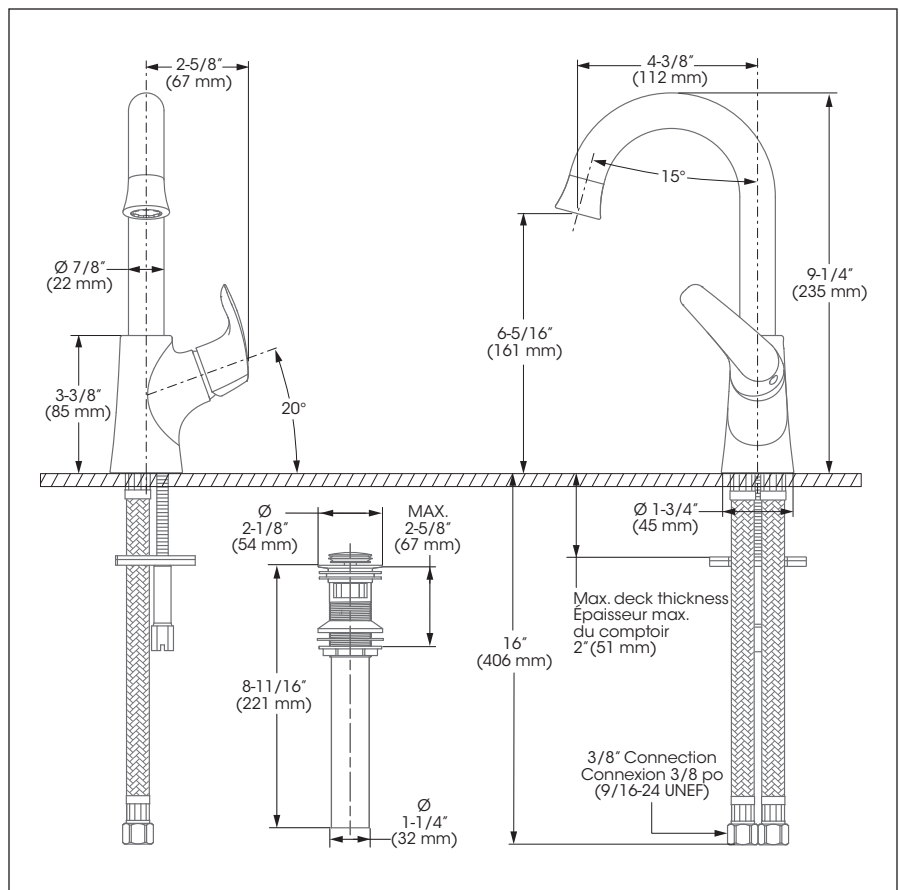

Style: **VOGUE**

Lavatory Sink Faucet - Robinet pour lavabo

Features

- Single-hole installation (min. 1" hole)
- Optional cover plate (5125ZPLATE sold separately)
- Presto drain included
- Maximum flow of 5.7 L/min (1.5 gpm) at 60 psi (ecologia)
- Solid brass body
- Low-lead (less than 0.25%)
- 3/8" connections (9/16-24 UNEF) with flexible stainless steel braided connectors

Cartridge

- Ceramic (FC9M7)

Finish

- Polished chrome

Caractéristiques

- Installation monotrou (trou min. 1 po)
- Plaque de recouvrement optionnelle (5125ZPLATE vendue séparément)
- Drain presto inclus
- Débit maximal de 5,7 L/min (1,5 gpm) à 60 psi (ecologia)
- Corps en laiton massif
- Faible teneur en plomb (moins de 0,25%)
- Raccordements 3/8 pouce (9/16-24 UNEF) avec connecteurs flexibles tressés en acier inoxydable

Cartouche

- Céramique (FC9M7)

Fini

- Chrome poli

No	Description		Part Pièce
1	Handle kit	Ensemble de poignée	FCKTS2057
2	Allen screw	Vis Allen	923001
3	Cap	Capuchon	N / A
4	Trim cap	Garniture d'écrou	FCDEC7037
5	Ceramic cartridge (25 mm)	Cartouche céramique (25 mm)	FC9M7
6	Aerator housing kit	Ensemble du boîtier pour aérateur	N / A
7	Aerator and key kit	Ensemble d'aérateur et clé	FCAER3009
8	Spout O-ring	Joint torique pour bec	FCORA1014
9	Anchor kit	Ensemble d'ancrage	FC94075-5G
10	Presto drain	Drain presto	B20-439