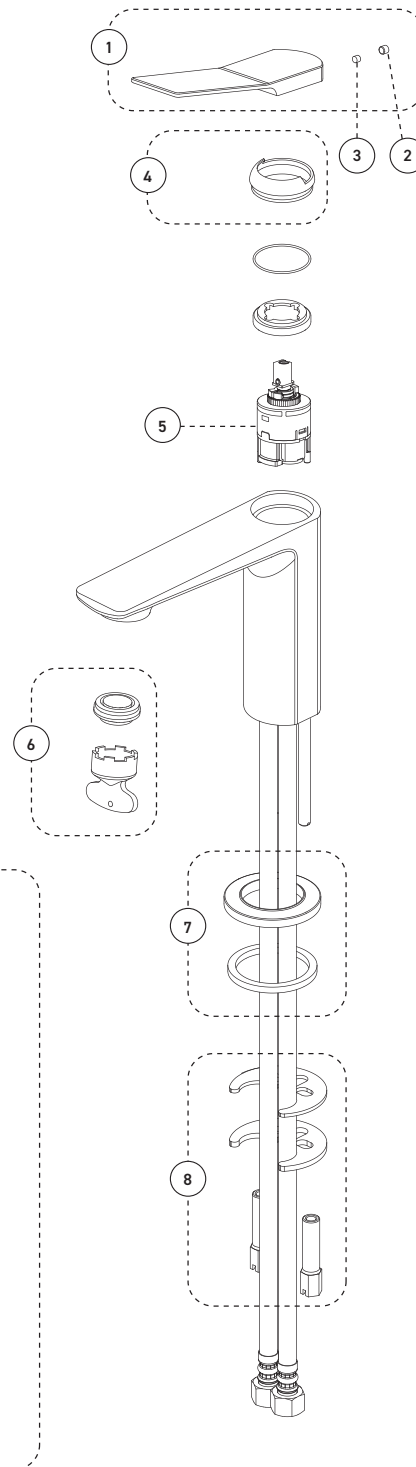

Lavatory Sink Faucet with Volume Control
Robinet pour lavabo de salle de bain avec contrôle de volume

Features

- Single hole installation (min. 1-1/8" hole)
- Swivel aerator
- Optional cover plate (FCKTS3050MB sold separately)
- Presto drain included
- Maximum flow of 4.5 L/min (1.2 gpm) at 60 psi (**ecologia**)
- Brass body
- Low-lead (less than 0.25%)
- 3/8" (9/16-24 UNEF) connections with flexible nylon braided connectors

Cartridge

- Ceramic (FC9M16)

Finish

- Matte black

Included // Inclus

Caractéristiques

- Installation monotrou (trou min. 1-1/8 pouces)
- Aérateur pivotant
- Plaque de recouvrement optionnelle (FCKTS3050MB vendue séparément)
- Drain presto inclus
- Débit maximal de 4,5 L/min (1,2 gpm) à 60 psi (**ecologia**)
- Corps en laiton
- Faible teneur en plomb (moins de 0,25%)
- Raccordements 3/8 pouce (9/16-24 UNEF) avec connecteurs flexibles tressés en nylon

Cartouche

- Céramique (FC9M16)

Fini

- Noir mat

Lavatory Sink Faucet with Volume Control
Robinet pour lavabo de salle de bain avec contrôle de volume

No	Description		Part Pièce
1	Handle kit	Ensemble de poignée	FCKTS2125MB
2	Cap	Capuchon	FCHDL4036
3	Allen screw	Vis Allen	FCSCR2006
4	Trim cap	Garniture d'écrou	FCDEC7088MB
5	Ceramic cartridge	Cartouche céramique	FC9M16
6	Aerator	Aérateur	FCAER3019
7	Spout flange kit	Ensemble de bride du robinet	FCKTS3053MB
8	Anchor kit	Ensemble d'ancrage	FCKTS4010
9	Presto drain	Drain presto	B20-439MB