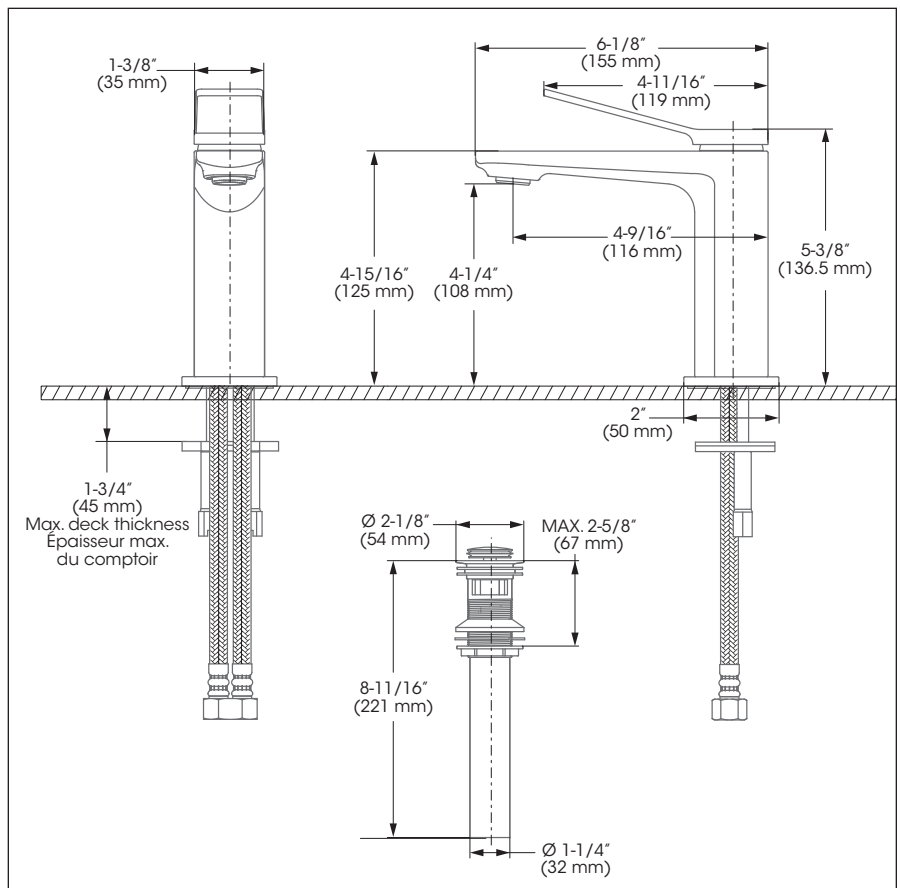

Lavatory Sink Faucet with Volume Control
Robinet pour lavabo de salle de bain avec contrôle de volume

Features

- Single hole installation (min. 1-1/8" hole)
- Swivel aerator
- Optional cover plate (FCKTS3050MB sold separately)
- Presto drain included
- Maximum flow of 4.5 L/min (1.2 gpm) at 60 psi (**ecologia**)
- Brass body
- Low-lead (less than 0.25%)
- 3/8" (9/16-24 UNEF) connections with flexible nylon braided connectors

Cartridge

- Ceramic (FC9M16)

Finish

- Matte black

Included // Inclus

Caractéristiques

- Installation monotrou (trou min. 1-1/8 pouces)
- Aérateur pivotant
- Plaque de recouvrement optionnelle (FCKTS3050MB vendue séparément)
- Drain presto inclus
- Débit maximal de 4,5 L/min (1,2 gpm) à 60 psi (**ecologia**)
- Corps en laiton
- Faible teneur en plomb (moins de 0,25%)
- Raccordements 3/8 pouce (9/16-24 UNEF) avec connecteurs flexibles tressés en nylon

Cartouche

- Céramique (FC9M16)

Fini

- Noir mat

Lavatory Sink Faucet with Volume Control
Robinet pour lavabo de salle de bain avec contrôle de volume

No	Description		Part Pièce
1	Handle kit	Ensemble de poignée	FCKTS2125MB
2	Cap	Capuchon	FCHDL4036
3	Allen screw	Vis Allen	FCSCR2006
4	Trim cap	Garniture d'écrou	FCDEC7088MB
5	Ceramic cartridge	Cartouche céramique	FC9M16
6	Aerator	Aérateur	FCAER3019
7	Spout flange kit	Ensemble de bride du robinet	FCKTS3053MB
8	Anchor kit	Ensemble d'ancrage	FCKTS4010
9	Presto drain	Drain presto	B20-439MB