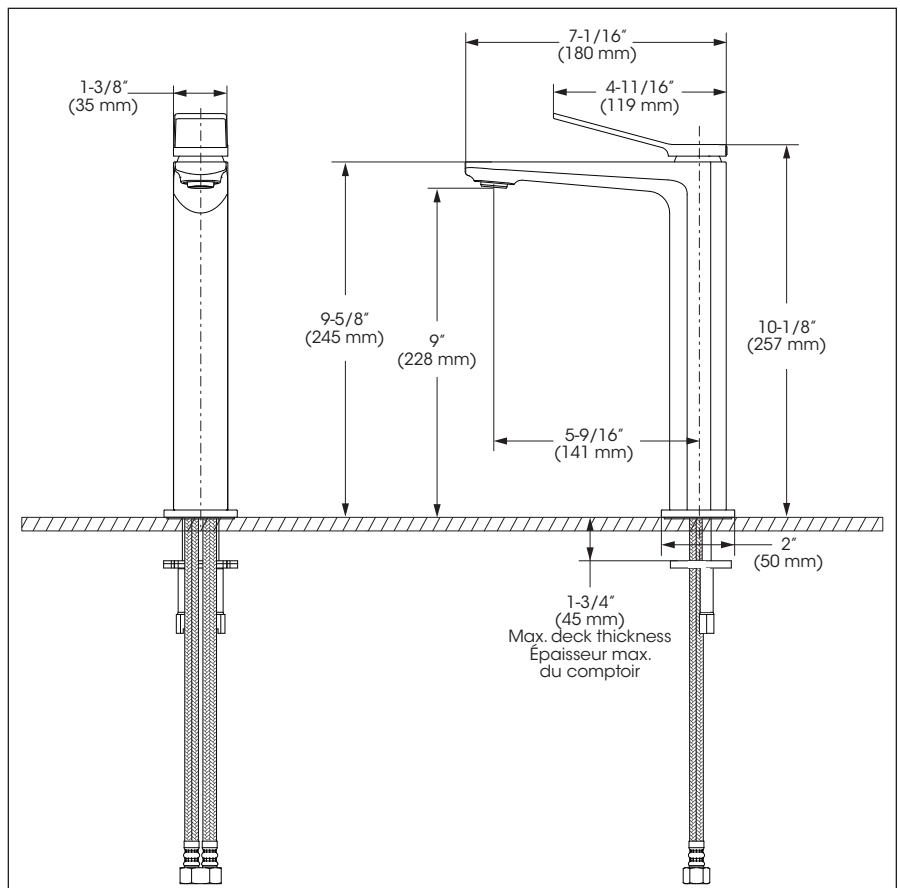

Lavatory Vessel Sink Faucet with Volume Control
Robinet pour vasque de salle de bain avec contrôle de volume

Features

- Single hole installation (min. 1-1/8" hole)
- Swivel aerator (laminar)
- Optional cover plate (FCKTS3050 sold separately)
- Presto drain no overflow sold separately (B20-459)
- Maximum flow of 5.7 L/min (1.5 gpm) at 60 psi (**ecologia**)
- Brass body
- Low-lead (less than 0.25%)
- 3/8" (9/16-24 UNEF) connections with flexible nylon braided connectors

Cartridge(s)

- Ceramic (FC9M16)

Finish

- Polished chrome

Caractéristiques

- Installation monotrou (trou min. 1-1/8 pouces)
- Aérateur pivotant (laminaire)
- Plaque de recouvrement optionnelle (FCKTS3050 vendue séparément)
- Drain presto sans trop-plein vendu séparément (B20-459)
- Débit maximal de 5,7 L/min (1,5 gpm) à 60 psi (**ecologia**)
- Corps en laiton
- Faible teneur en plomb (moins de 0,25%)
- Raccordements 3/8 pouce (9/16-24 UNEF) avec connecteurs flexibles tressés en nylon

Cartouche(s)

- Céramique (FC9M16)

Fini

- Chrome poli

Lavatory Vessel Sink Faucet with Volume Control
Robinet pour vasque de salle de bain avec contrôle de volume

No	Description		Part Pièce
1	Handle kit	Ensemble de poignée	FCKTS2125
2	Cap	Capuchon	FCHDL4036
3	Allen screw	Vis Allen	FCSCR2006
4	Trim cap	Garniture d'écrou	FCDEC7088
5	Ceramic cartridge	Cartouche céramique	FC9M16
6	Aerator (1.5 gpm laminar)	Aérateur (5,7 L/min laminaire)	FCAER3028
7	Spout flange kit	Ensemble de bride du robinet	FCKTS3053
8	Anchor kit	Ensemble d'ancrage	FCKTS4010