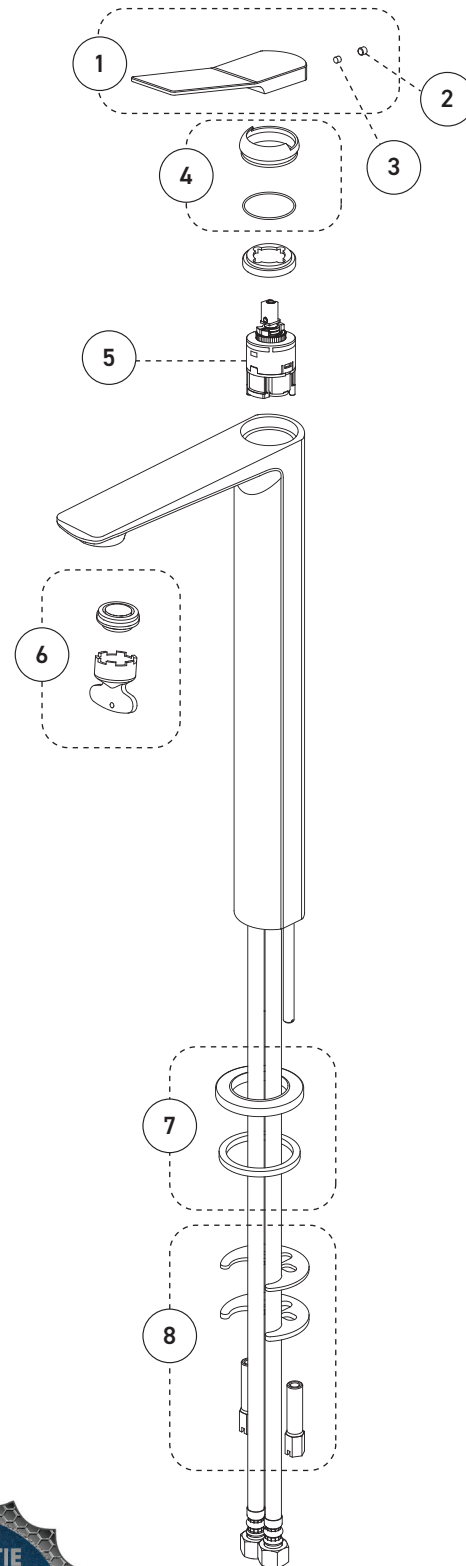

Lavatory Vessel Sink Faucet with Volume Control
Robinet pour vasque de salle de bain avec contrôle de volume

Features

- Single hole installation (min. 1-1/8" hole)
- Swivel aerator (laminar)
- Optional cover plate (FCKTS3050 sold separately)
- Presto drain no overflow sold separately (B20-459)
- Maximum flow of 5.7 L/min (1.5 gpm) at 60 psi (**ecologia**)
- Brass body
- Low-lead (less than 0.25%)
- 3/8" (9/16-24 UNEF) connections with flexible nylon braided connectors

Cartridge(s)

- Ceramic (FC9M16)

Finish

- Polished chrome

Caractéristiques

- Installation monotrou (trou min. 1-1/8 pouces)
- Aérateur pivotant (laminaire)
- Plaque de recouvrement optionnelle (FCKTS3050 vendue séparément)
- Drain presto sans trop-plein vendu séparément (B20-459)
- Débit maximal de 5,7 L/min (1,5 gpm) à 60 psi (**ecologia**)
- Corps en laiton
- Faible teneur en plomb (moins de 0,25%)
- Raccordements 3/8 pouce (9/16-24 UNEF) avec connecteurs flexibles tressés en nylon

Cartouche(s)

- Céramique (FC9M16)

Fini

- Chrome poli

Lavatory Vessel Sink Faucet with Volume Control
Robinet pour vasque de salle de bain avec contrôle de volume

No	Description		Part Pièce
1	Handle kit	Ensemble de poignée	FCKTS2125
2	Cap	Capuchon	FCHDL4036
3	Allen screw	Vis Allen	FCSCR2006
4	Trim cap	Garniture d'écrou	FCDEC7088
5	Ceramic cartridge	Cartouche céramique	FC9M16
6	Aerator (1.5 gpm laminar)	Aérateur (5,7 L/min laminaire)	FCAER3028
7	Spout flange kit	Ensemble de bride du robinet	FCKTS3053
8	Anchor kit	Ensemble d'ancrage	FCKTS4010