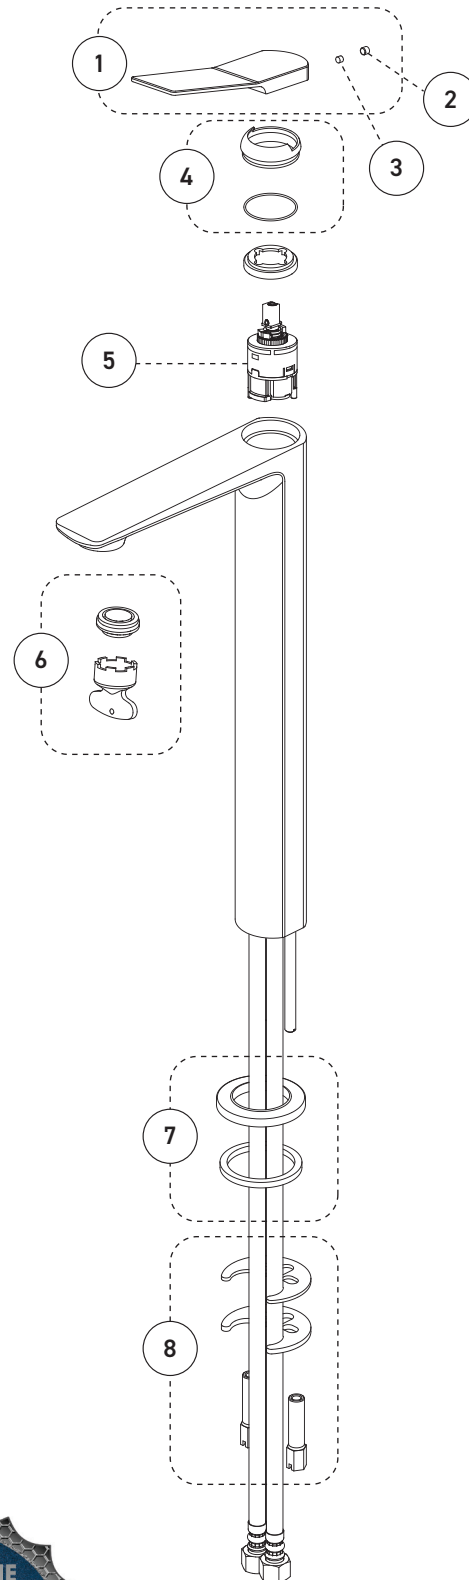

Lavatory Vessel Sink Faucet with Volume Control
Robinet pour vasque de salle de bain avec contrôle de volume

Features

- Single hole installation (min. 1-1/8" hole)
- Swivel aerator (laminar)
- Optional cover plate (FCKTS3050MB sold separately)
- Presto drain no overflow sold separately (B20-459MB)
- Maximum flow of 5.7 L/min (1.5 gpm) at 60 psi (**ecologia**)
- Brass body
- Low-lead (less than 0.25%)
- 3/8" (9/16-24 UNEF) connections with flexible nylon braided connectors

Cartridge(s)

- Ceramic (FC9M16)

Finish

- Matte black

Caractéristiques

- Installation monotrou (trou min. 1-1/8 pouces)
- Aérateur pivotant (laminaire)
- Plaque de recouvrement optionnelle (FCKTS3050MB vendue séparément)
- Drain presto sans trop-plein vendu séparément (B20-459MB)
- Débit maximal de 5,7 L/min (1,5 gpm) à 60 psi (**ecologia**)
- Corps en laiton
- Faible teneur en plomb (moins de 0,25%)
- Raccordements 3/8 pouce (9/16-24 UNEF) avec connecteurs flexibles tressés en nylon

Cartouche(s)

- Céramique (FC9M16)

Fini

- Noir mat

Lavatory Vessel Sink Faucet with Volume Control
Robinet pour vasque de salle de bain avec contrôle de volume

No	Description		Part Pièce
1	Handle kit	Ensemble de poignée	FCKTS2125MB
2	Cap	Capuchon	FCHDL4036
3	Allen screw	Vis Allen	FCSCR2006
4	Trim cap	Garniture d'écrou	FCDEC7088MB
5	Ceramic cartridge	Cartouche céramique	FC9M16
6	Aerator (1.5 gpm laminar)	Aérateur (5,7 L/min laminaire)	FCAER3028
7	Spout flange kit	Ensemble de bride du robinet	FCKTS3053MB
8	Anchor kit	Ensemble d'ancrage	FCKTS4010