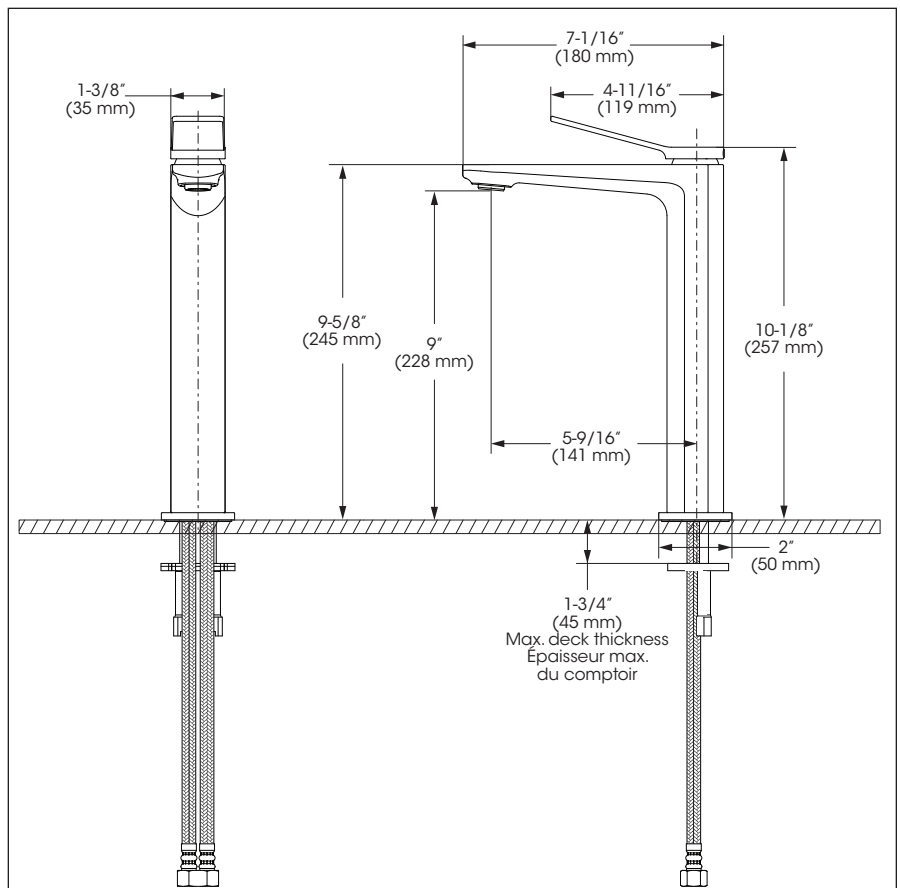

Lavatory Vessel Sink Faucet with Volume Control
Robinet pour vasque de salle de bain avec contrôle de volume

Features

- Single hole installation (min. 1-1/8" hole)
- Swivel aerator (laminar)
- Optional cover plate (FCKTS3050MB sold separately)
- Presto drain no overflow sold separately (B20-459MB)
- Maximum flow of 5.7 L/min (1.5 gpm) at 60 psi (**ecologia**)
- Brass body
- Low-lead (less than 0.25%)
- 3/8" (9/16-24 UNEF) connections with flexible nylon braided connectors

Cartridge(s)

- Ceramic (FC9M16)

Finish

- Matte black

Caractéristiques

- Installation monotrou (trou min. 1-1/8 pouces)
- Aérateur pivotant (laminaire)
- Plaque de recouvrement optionnelle (FCKTS3050MB vendue séparément)
- Drain presto sans trop-plein vendu séparément (B20-459MB)
- Débit maximal de 5,7 L/min (1,5 gpm) à 60 psi (**ecologia**)
- Corps en laiton
- Faible teneur en plomb (moins de 0,25%)
- Raccordements 3/8 pouce (9/16-24 UNEF) avec connecteurs flexibles tressés en nylon

Cartouche(s)

- Céramique (FC9M16)

Fini

- Noir mat

Lavatory Vessel Sink Faucet with Volume Control
Robinet pour vasque de salle de bain avec contrôle de volume

No	Description		Part Pièce
1	Handle kit	Ensemble de poignée	FCKTS2125MB
2	Cap	Capuchon	FCHDL4036
3	Allen screw	Vis Allen	FCSCR2006
4	Trim cap	Garniture d'écrou	FCDEC7088MB
5	Ceramic cartridge	Cartouche céramique	FC9M16
6	Aerator (1.5 gpm laminar)	Aérateur (5,7 L/min laminaire)	FCAER3028
7	Spout flange kit	Ensemble de bride du robinet	FCKTS3053MB
8	Anchor kit	Ensemble d'ancrage	FCKTS4010