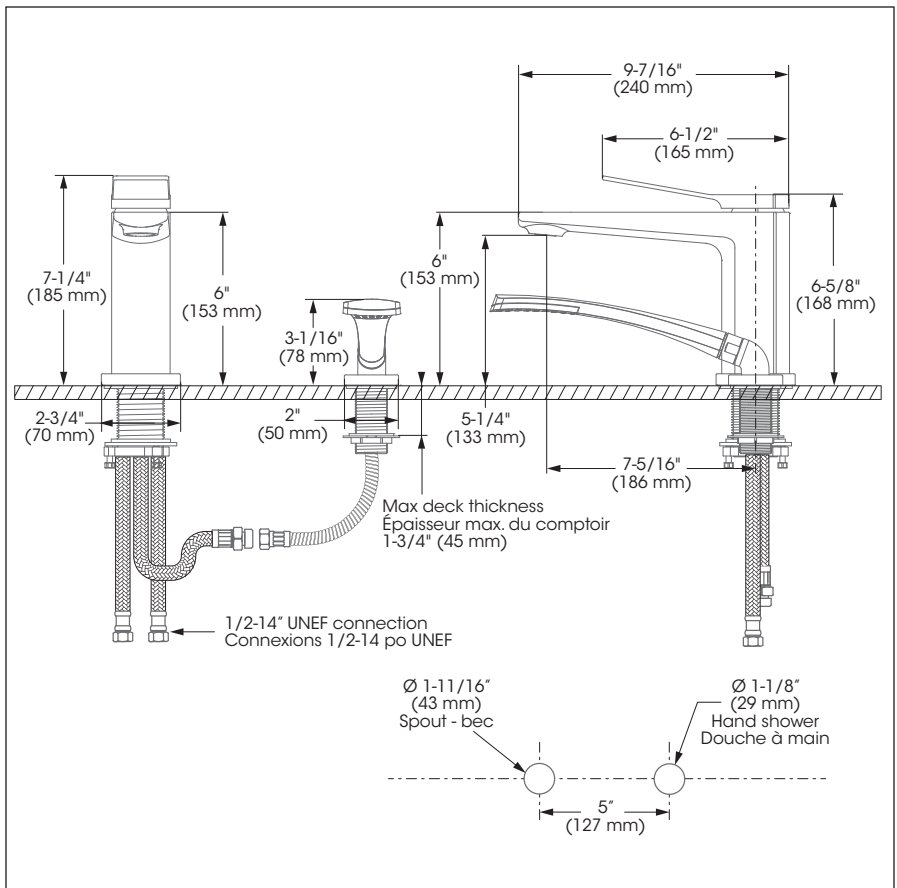

Fini

- Noir mat