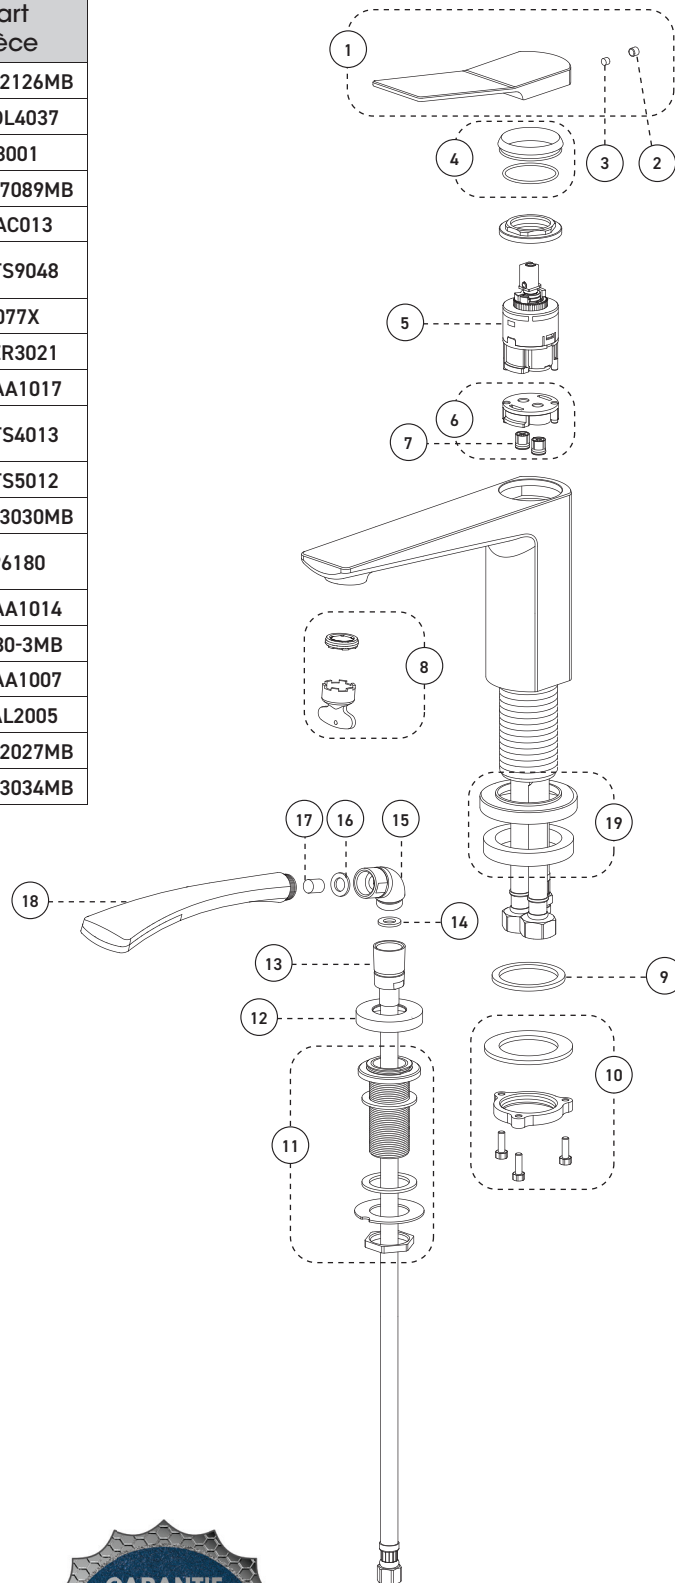

**Cartridge**

- Ceramic (FC9AC013)

**Finish**

- Matte black

**Caractéristiques**

- Installation à entraxe ajustable variant de 5 à 8 pouces c/c
- Cartouche à pression équilibrée / déviatrice
- Fermeture automatique du débit si l'alimentation d'eau froide est interrompue
- Limiteur de température
- Bec de baignoire :
  - Débit maximal de 21,8 L/min (5,8 gpm) à 60 psi
- Douche à main :
  - À 1 type de jet
  - Buses souples faciles à nettoyer
  - Boyau de 59 pouces en métal chromé
  - Débit maximal de 6,8 L/min (1,8 gpm) à 80 psi (ecologiaq)
- Corps en laiton
- Raccordements 1/2 pouce IPS avec connecteurs flexibles tressés en acier inoxydable

## Bathtub Faucet - Complete model for Roman Bathtub with Pressure Balance Robinet pour baignoire - Modèle complet pour baignoire romaine avec pression équilibrée

No	Description		Part Pièce
1	Handle kit	Ensemble de poignée	FCKTS2126MB
2	Cap	Capuchon	FCHDL4037
3	Allen screw	Vis Allen	923001
4	Trim cap	Garniture d'écrou	FCDEC7089MB
5	Ceramic cartridge	Cartouche céramique	FC9AC013
6	Check valve kit	Ensemble de soupapes anti-retour	FCKTS9048
7	Check valve	Soupape anti-retour	96077X
8	Aerator	Aérateur	FCAER3021
9	Rubber washer	Rondelle de caoutchouc	FCWAA1017
10	Spout anchor kit	Ensemble d'ancrage du robinet	FCKTS4013
11	Hand shower support	Support de douche à main	FCKTS5012
12	Hand shower flange	Bride de douche à main	FCDEC3030MB
13	Hand shower flexible hose	Boyau de douche à main	FC96180
14	Rubber washer	Rondelle de caoutchouc	FCWAA1014
15	Elbow (110 deg)	Coude (110 deg)	912180-3MB
16	Rubber washer	Rondelle de caoutchouc	FCWAA1007
17	Check valve	Soupape anti-retour	FCVAL2005
18	Hand shower	Douche à main	FCSPS2027MB
19	Spout flange	Bride de bec	FCDEC3034MB