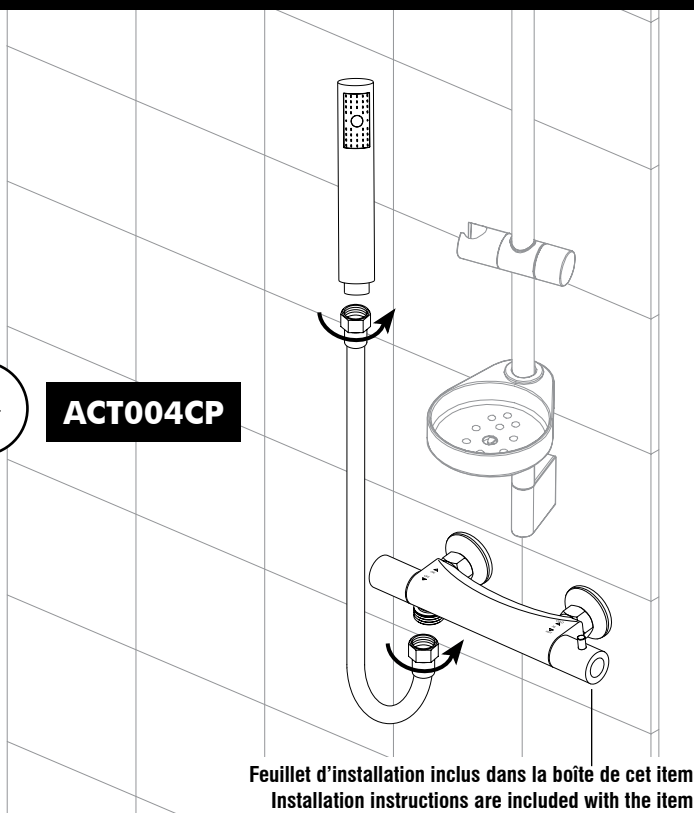

Pièces

Parts

AVIS:

LA BARRE À GLISSIÈRE NE DOIT EN AUCUN CAS ÊTRE UTILISÉE COMME BARRE D'APPUI. ELLE A ÉTÉ CONÇUE POUR SUPPORTER UNE DOUCHE À MAIN. NOUS NOUS DÉGAGEONS DE TOUTE RESPONSABILITÉ POUR QUELQUE ACCIDENT, INCIDENT OU BRIS OCCASIONNÉ SUITE À UN USAGE QUI NE TIENT PAS COMPTE DE CET AVIS.

NO	DESCRIPTION		CODE
1	Tuyau	Hose	96179
2	Douche à main	Hand shower	FCSPS2001
3	Coude d'alimentation mural (modèle B90-301)	Wall supply elbow (model B90-301)	B92-001
4	Valve thermostatique (modèle ACT004CP)	Thermostatic valve (model ACT004CP)	ACT99CP
5	Ensemble de barre à glissière	Sliding bar kit	B94-300
6	Porte-savon	Soap holder	B93-003

Étape 1

Step 1

Étape 2

Step 2

Étape 3

Step 3

Pièce non incluse.
Not included.

ou
or

ACT004CP

Feuillet d'installation inclus dans la boîte de cet item.
Installation instructions are included with the item.