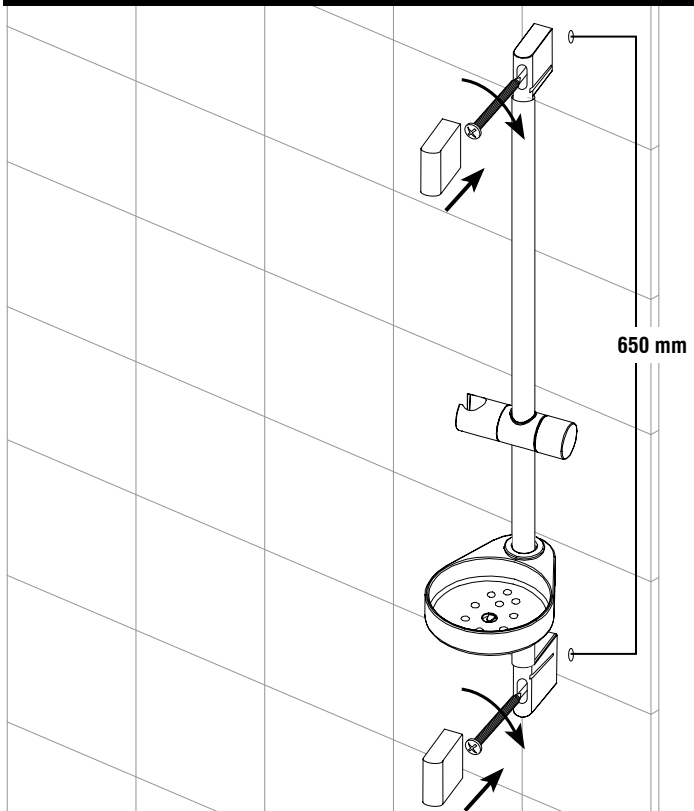

Étape 2

Step 2