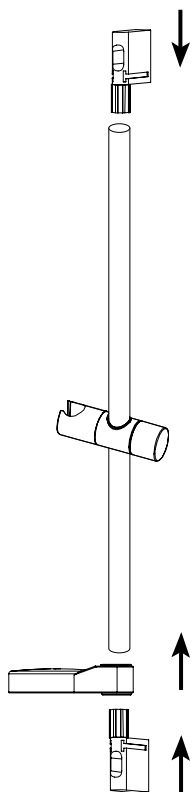

Pièces

Parts

AVIS:

LA BARRE À GLISSIÈRE NE DOIT EN AUCUN CAS ÊTRE UTILISÉE COMME BARRE D'APPUI. ELLE A ÉTÉ CONÇUE POUR SUPPORTER UNE DOUCHE À MAIN. NOUS NOUS DÉGAGEONS DE TOUTE RESPONSABILITÉ POUR QUELQUE ACCIDENT, INCIDENT OU BRIS OCCASIONNÉ SUITE À UN USAGE QUI NE TIENT PAS COMPTE DE CET AVIS.

WARNING:

THE SLIDE BAR IS NOT TO BE USED AS A GRAB BAR OR FOR SUPPORT. IT IS INTENDED FOR HOLDING A HANDSHOWER ONLY. WE DENY ALL LIABILITY RELATED TO ANY ACCIDENT, INCIDENT OR BREAKAGE FOLLOWING ANY USAGE IN BREACH OF THIS WARNING.

NO	DESCRIPTION		CODE
1	Tuyau	Hose	96179
2	Douche à main	Hand shower	FCSPS2001
3	Coude d'alimentation mural (modèle B90-301)	Wall supply elbow (model B90-301)	B92-001
4	Valve thermostatique (modèle ACT004CP)	Thermostatic valve (model ACT004CP)	ACT99CP
5	Ensemble de barre à glissière	Sliding bar kit	B94-300
6	Porte-savon	Soap holder	B93-003

Étape 1

Step 1

Étape 2

Step 2

Étape 3

Step 3

Pièce non incluse.
Not included.

ou
or