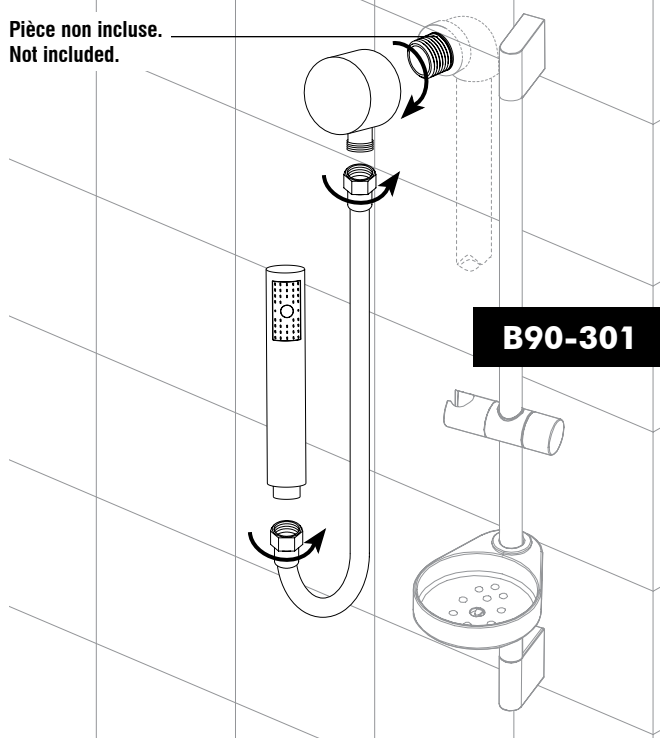

Pièces

Parts

AVIS:

LA BARRE À GLISSIÈRE NE DOIT EN AUCUN CAS ÊTRE UTILISÉE COMME BARRE D'APPUI. ELLE A ÉTÉ CONÇUE POUR SUPPORTER UNE DOUCHE À MAIN. NOUS NOUS DÉGAGEONS DE TOUTE RESPONSABILITÉ POUR QUELQUE ACCIDENT, INCIDENT OU BRIS OCCASIONNÉ SUITE À UN USAGE QUI NE TIENT PAS COMPTE DE CET AVIS.

NO	DESCRIPTION		CODE
1	Tuyau	Hose	96179
2	Douche à main	Hand shower	FCSPS2001
3	Coude d'alimentation mural (modèle B90-301)	Wall supply elbow (model B90-301)	B92-001
4	Valve thermostatique (modèle ACT004CP)	Thermostatic valve (model ACT004CP)	ACT99CP
5	Ensemble de barre à glissière	Sliding bar kit	B94-300
6	Porte-savon	Soap holder	B93-003

Étape 1

Step 1

Étape 2

Step 2

Étape 3

Step 3

Pièce non incluse.
Not included.

ou
or