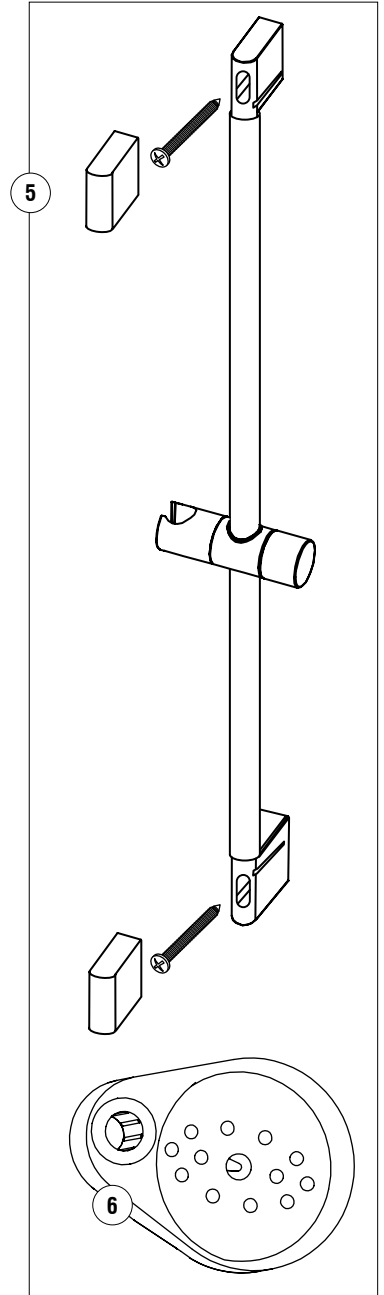

Pièces

Parts

AVIS:

LA BARRE À GLISSIÈRE NE DOIT EN AUCUN CAS ÊTRE UTILISÉE COMME BARRE D'APPUI. ELLE A ÉTÉ CONÇUE POUR SUPPORTER UNE DOUCHE À MAIN. NOUS NOUS DÉGAGEONS DE TOUTE RESPONSABILITÉ POUR QUELQUE ACCIDENT, INCIDENT OU BRIS OCCASIONNÉ SUITE À UN USAGE QUI NE TIENT PAS COMPTE DE CET AVIS.

WARNING:

THE SLIDE BAR IS NOT TO BE USED AS A GRAB BAR OR FOR SUPPORT. IT IS INTENDED FOR HOLDING A HANDSHOWER ONLY. WE DENY ALL LIABILITY RELATED TO ANY ACCIDENT, INCIDENT OR BREAKAGE FOLLOWING ANY USAGE IN BREACH OF THIS WARNING.

NO	DESCRIPTION		CODE
1	Tuyau	Hose	96179
2	Douche à main	Hand shower	FCSPS2001
3	Coude d'alimentation mural (modèle B90-301)	Wall supply elbow (model B90-301)	B92-001
4	Valve thermostatique (modèle ACT004CP)	Thermostatic valve (model ACT004CP)	ACT99CP
5	Ensemble de barre à glissière	Sliding bar kit	B94-300
6	Porte-savon	Soap holder	B93-003